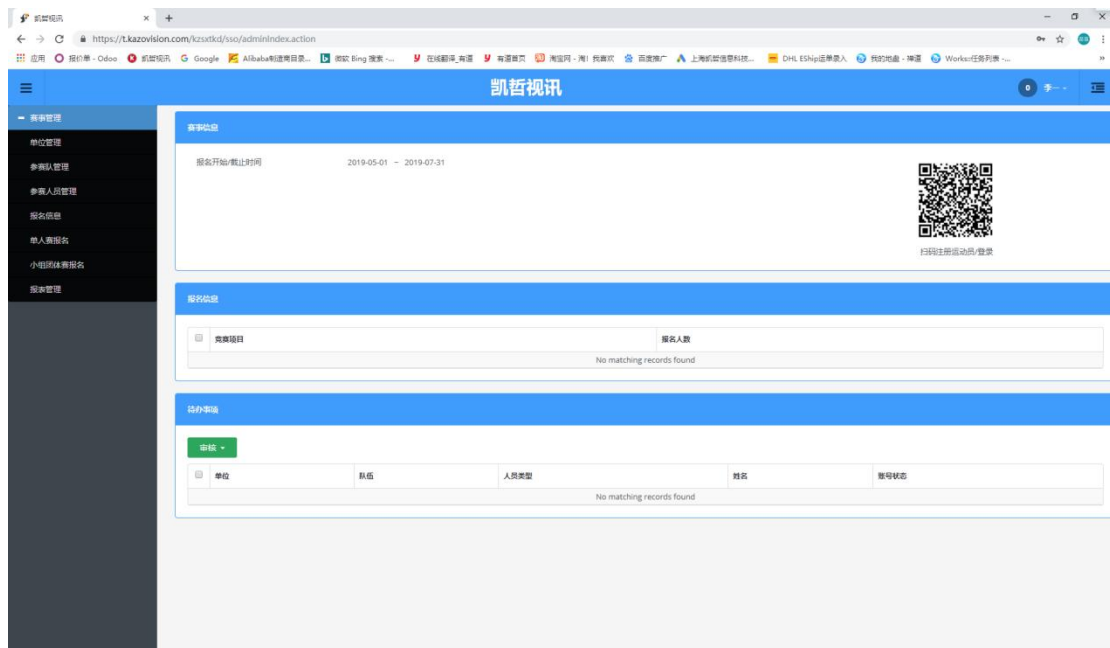

2.7 線上報名系統

專案名稱	詳細資訊
線上報名系統	◆ WEB 版 ◆ 支持運動員網上註冊報名 ◆ 支持微信註冊報名 ◆ 可按賽事分別導出報名表、難度係數表 ◆ 可按單位導出報名表、難度係數表、秩序表、人員統計表、場控表、收費明細表等 ◆ 支持報表格式：PDF, Excel ◆ 報名數據可與比賽編排系統對接