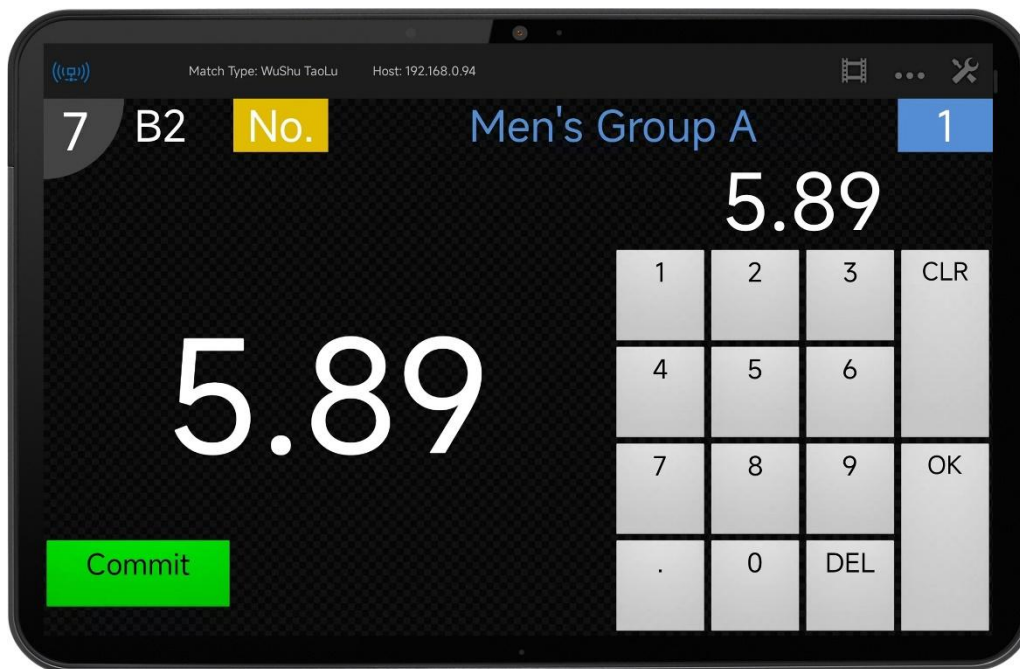

2.4 無線打分平板

產品名稱	詳細描述
無線打分平板	型號: KS-GC14-I11 ◆ 螢幕: 11 英寸 ◆ 解析度: 1920*1200 ◆ 記憶體: 6GB ◆ 存儲: 128GB ◆ 電池: 8000mAh ◆ 系統: 安卓 ◆ 通訊: WIFI ◆ 支持: 武術套路 ◆ 已安裝 lightscore 現場打分控制軟體 ◆ 全彩觸摸屏