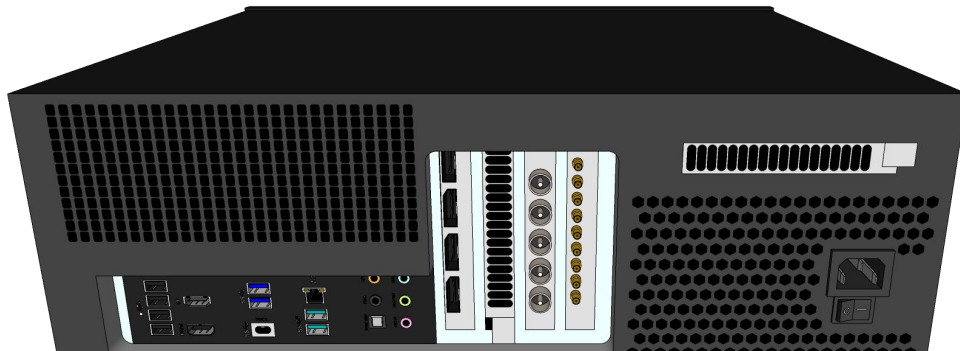

2.8 錄影審議伺服器

專案名稱	詳細資訊
錄影審議伺服器	型號： KS-PARROT-2C/4C/6C 視頻輸入：支持 2/4/6 路 SDI 同時輸入 視頻輸出：DP*2 視頻格式：1080P 錄製能力：≥ 10 小時 多畫面監控：支持