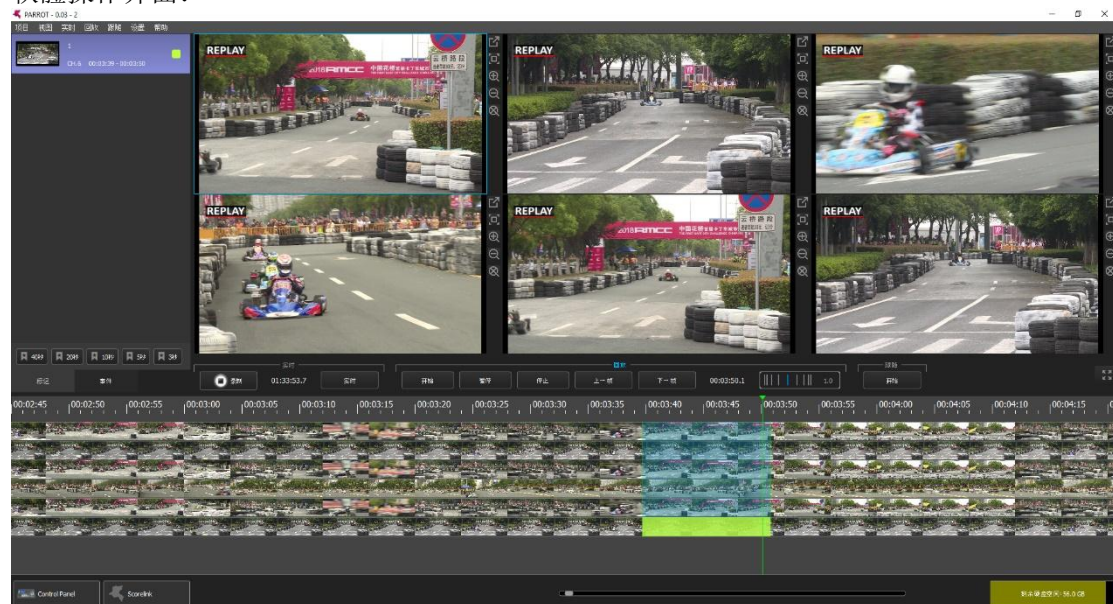

2.8 錄影審議伺服器

專案名稱	詳細資訊
錄影審議伺服器	型號： KS-PARROT-2C/4C/6C 視頻輸入：支持 2/4/6 路 SDI 同時輸入 視頻輸出：DP*2 視頻格式：1080P 錄製能力：≥ 10 小時 多畫面監控：支持

軟體操作介面：