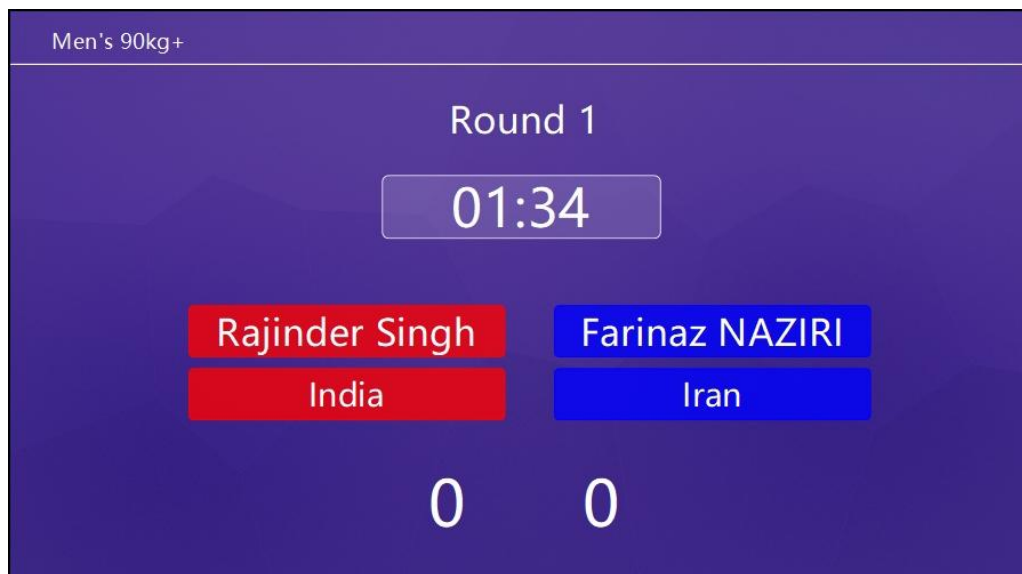

2.7 比分顯示軟體

專案名稱	詳細資訊
比分顯示軟體	型號: SCB VIEWER ◆ 配套武術計時記分軟體一同使用。 ◆ 軟體語言支持: 中文/英文。 ◆ 拓展顯示比分畫面。