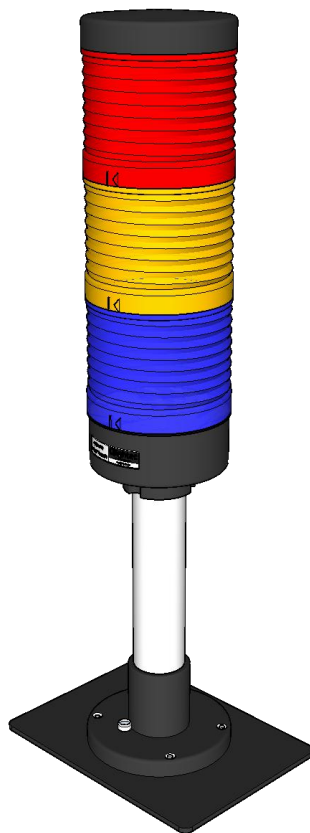

2. 分項產品介紹

2.1 比賽計時記分軟體

專案名稱	詳細資訊
單機版	<ul style="list-style-type: none">◆ 裁判在上屏電腦上操作打分◆ 支持：武術 散打◆ 中文版◆ 含一個加密狗

武術散打比分介面顯示：

2.2 武術散打裁判長終端

專案	詳細資訊	專案	詳細資訊
產品	武術散打裁判長終端	型號	KS-RETM
尺寸	281 x 173 x 39 (mm)	材質	PVC+ 金屬
液晶屏	觸摸式 11.6 英寸	解析度	1920*1080
操作系統	WIN 10	容量	無內置電池
通訊方式	有線 / WIFI	硬碟	SSD 180GB
視頻輸出	HDMI*1	記憶體	8GB
功能	<ul style="list-style-type: none"> ◆ 能夠即時監控場地上裁判員的評分情況 ◆ 能對不合理的評分作修改或提醒 ◆ 能實現顯示得分的總控制 ◆ 能查看當前即時的排名資訊 		

2.3 無線通訊主機

專案名稱	詳細資訊
無線通訊主機	<p>型號: KS-WH-TK</p> <p>尺寸: 200x145x60 (mm)</p> <p>通訊: 433MHz Wireless</p> <p>功能:</p> <ul style="list-style-type: none">◆ 可配合武術散打電子記分系統一同使用◆ 無線通訊距離 20m◆ 可同時支持 5 個手持打分器◆ 可定制通訊頻段◆ 支持多場地同時比賽

2.4 無線手持打分器

專案名稱	詳細資訊
無線手持打分器	<p>型號: KS-TKEP-C</p> <p>尺寸: 160*95*30mm</p> <p>通訊: 433MHz 無線</p> <p>功能:</p> <ul style="list-style-type: none">◆ 支持: 武術散打◆ 打分操作: 可以為選手加分或減分。◆ 得分震動提醒功能。◆ 無線通訊距離達 20m◆ 超長待機功能, 滿電量情況下使用, 可連續 8 小時以上。

2.5 勝負指示燈

專案名稱	詳細資訊
勝負指示燈	<p>型號：KS-WULT</p> <p>尺寸：155*90*405mm</p> <p>材料：高強度塑膠</p> <p>電源：12V DC</p> <p>功能：</p> <ul style="list-style-type: none">◆ 必須與武術裁判終端一同使用。◆ 比賽中顯示獲勝方顏色。

2.6 比賽計時顯示幕

專案名稱	詳細資訊
比賽計時顯示幕	型號: KS-SCRN-7SEGMENT 尺寸: 620x190x45 (mm) 重量: 0.6 KG 材料: 鋁合金功能: <ul style="list-style-type: none">◆ 可連接到比賽記分軟體或記分控制臺使用。◆ 同步顯示比賽時間。