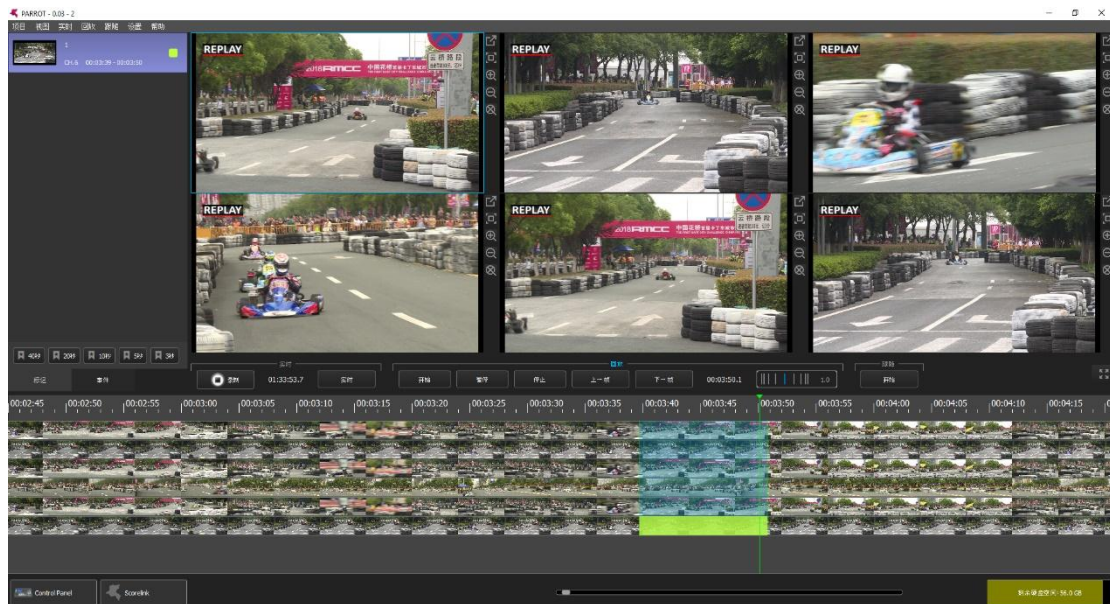

2.9 录像审议服务器

项目名称	详细信息
录像审议服务器	型号: KS-PARROT-2C/4C/6C 视频输入: 支持 2/4/6 路 SDI 同时输入 视频输出: DP*2 视频格式: 1080P 录制能力: ≥ 10 小时 多画面监控: 支持

软件操作界面: