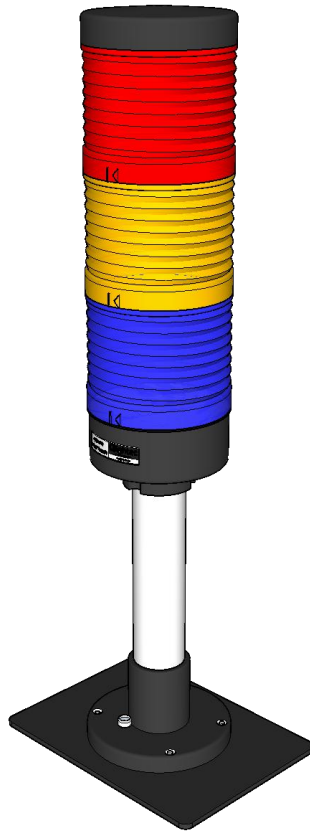

2. 分项产品介绍

2.1 比赛计时记分软件

项目名称	详细信息
单机版	<ul style="list-style-type: none">◆ 裁判在上屏电脑上操作打分◆ 支持：武术 散打◆ 中文版◆ 含一个加密狗

武术散打比分界面显示：

2.2 武术散打裁判长终端

项目	详细信息	项目	详细信息
产品	武术散打裁判长终端	型号	KS-RETM
尺寸	281 x 173 x 39 (mm)	材质	PVC+金属
液晶屏	触摸式 11.6 英寸	分辨率	1920*1080
操作系统	WIN 10	容量	无内置电池
通讯方式	有线 / WIFI	硬盘	SSD 180GB
视频输出	HDMI*1	内存	8GB
功能	<ul style="list-style-type: none"> ◆ 能够实时监控场地上裁判员的评分情况 ◆ 能对不合理的评分作修改或提醒 ◆ 能实现显示得分的总控制 ◆ 能查看当前实时的排名信息 		

2.3 无线通讯主机

项目名称	详细信息
无线通讯主机	<p>型号: KS-WH-TK 尺寸: 200x145x60 (mm) 通讯: 433MHz Wireless 功能:</p> <ul style="list-style-type: none">◆ 可配合武术散打电子记分系统一同使用◆ 无线通讯距离 20m◆ 可同时支持 5 个手持打分器◆ 可定制通讯频段◆ 支持多场地同时比赛

2.4 无线手持打分器

项目名称	详细信息
无线手持打分器	<p>型号：KS-TKEP-C 尺寸：160*95*30mm 通讯：433MHz 无线 功能：</p> <ul style="list-style-type: none">◆ 支持：武术散打◆ 打分操作：可以为选手加分或减分。◆ 得分震动提醒功能。◆ 无线通讯距离达 20m◆ 超长待机功能，满电量情况下使用，可连续 8 小时以上。

2.5 胜负指示灯

项目名称	详细信息
胜负指示灯	<p>型号：KS-WULT</p> <p>尺寸：155*90*405mm</p> <p>材料：高强度塑料</p> <p>电源：12V DC</p> <p>功能：</p> <ul style="list-style-type: none">◆ 必须与武术裁判终端一同使用。◆ 比赛中显示获胜方颜色。

2.6 比赛计时显示屏

项目名称	详细信息
比赛计时显示屏	型号: KS-SCRN-7SEGMENT 尺寸: 620x190x45 (mm) 重量: 0.6 KG 材料: 铝合金功能: <ul style="list-style-type: none">◆ 可连接到比赛记分软件或记分控制台使用。◆ 同步显示比赛时间。

2.7 比分显示软件

项目名称	详细信息
比分显示软件	型号：ULTRASCORE VIEWER ◆ 配套武术计时记分软件一同使用。 ◆ 软件语言支持：中文/英文。 ◆ 拓展显示比分画面。