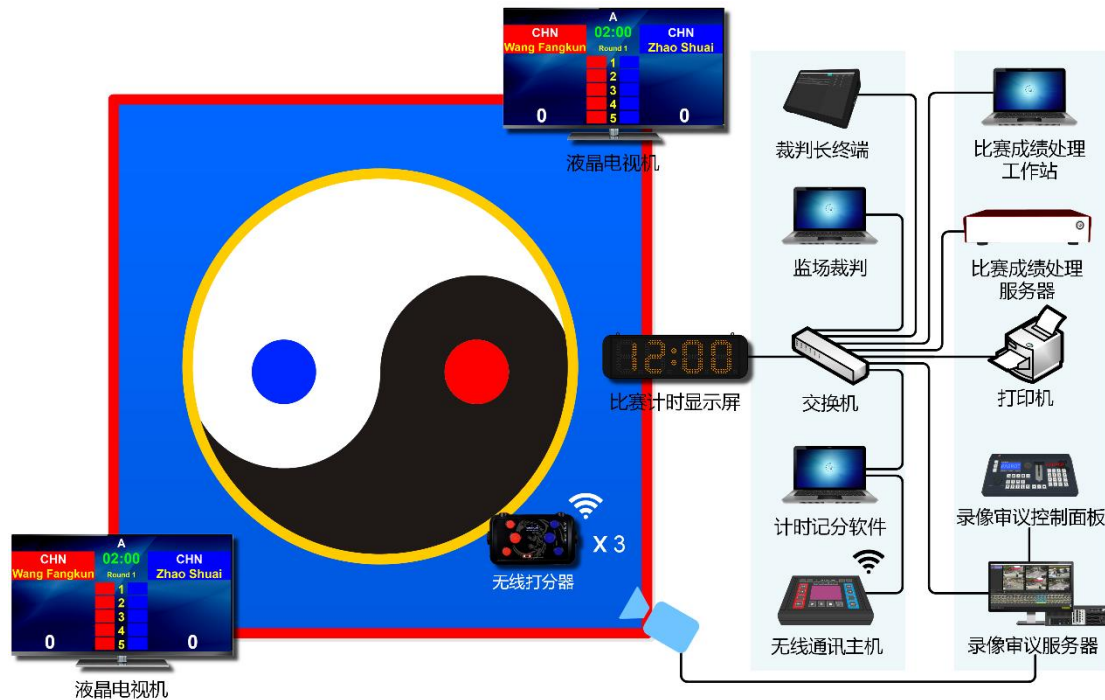

#### ● 比赛计时记分系统

ULTRA SCORE 比赛计时记分系统由比赛计时记分软件、无线通讯主机等计时记分设备组成。

在比赛中主要由裁判操作，可实现裁判计时记分工作及实时记分牌显示。

系统符合国际比赛规则。

#### ● 比赛成绩处理系统

由比赛成绩处理服务器、比赛成绩处理工作站、打印机等设备组成。

在比赛中主要由技术官员操作，与报名系统、计时记分系统及手球技术统计联动，可实现：参赛人员管理、比赛编排、比赛成绩管理、技术统计、场地调度、成绩名次查询分享等功能。

#### ● 比赛录像审议系统

PARROT 比赛录像审议系统由录像审议服务器、录像审议操作面板、摄像机组成。

在比赛中由电子裁判员操作，与比赛计时记分系统联动，裁判的打分记录将自动记入录像审议系统，同步叠加显示于发生时刻的视频画面上，并在保证比赛录制不间断的同时，支持多种形式视频查询，图像定格，多级变速的慢动作回放。

本系统可用于为比赛中的争议提供技术依据，最大限度减少比赛过程的错判、误判和漏判，维护竞赛的公平和公正；也可满足体育教学中的回放需求。

## 1.2 系统框图