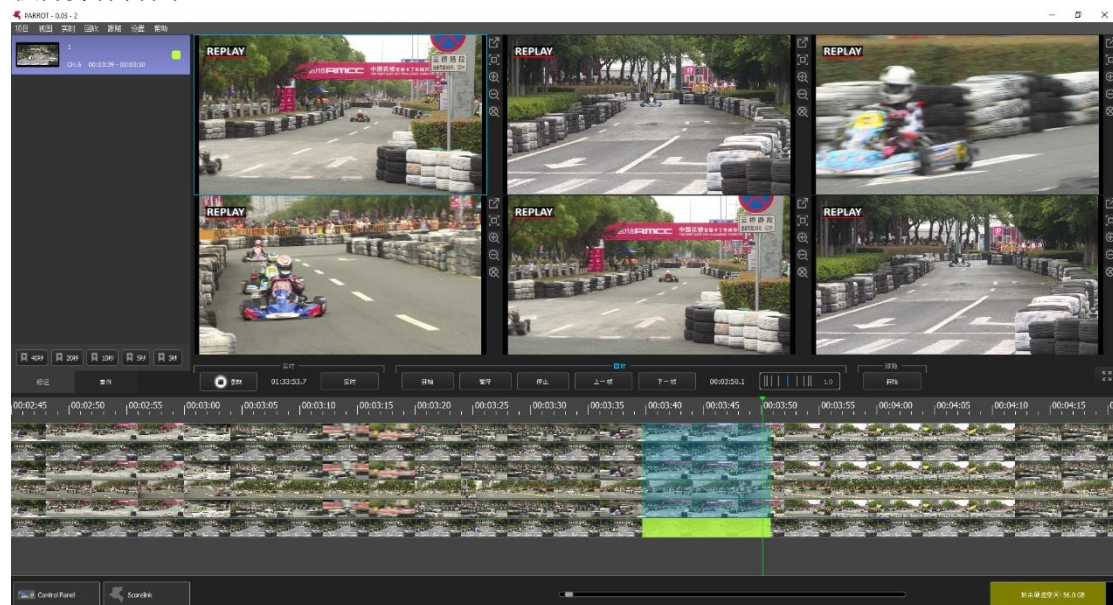

2.5 录像审议服务器

项目名称	详细信息
录像审议服务器	型号：KS-PARROT-2C/4C/6C 视频输入：支持 2/4/6 路 SDI 同时输入 视频输出：DP*2 视频格式：1080P 录制能力：≥ 10 小时 多画面监控：支持

软件操作界面：