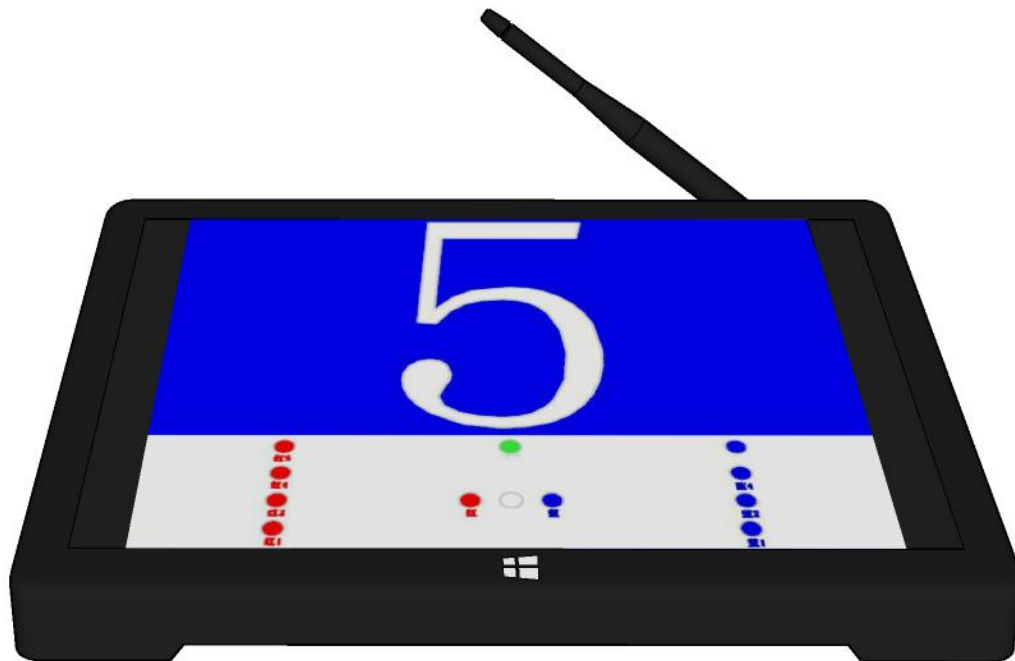

### 摔跤比分显示界面:

## 2.2 摔跤无线通讯主机

项目名称	详细信息
摔跤无线通讯主机	<p>型号：KS-TKEP-M 尺寸：200*145*60mm 重量：0.5 KG 功能：</p> <ul style="list-style-type: none"><li>◆ 必须与摔跤比赛记分软件一同使用。</li><li>◆ 选手加分操作。</li><li>◆ 选手警告操作。</li><li>◆ 选手消极次数操作。</li><li>◆ 进攻计时操作。</li><li>◆ 比赛计时操作。</li></ul>

### 2.3 摔跤侧裁控制器

项目名称	详细信息
摔跤侧裁控制器	<p>型号: KS-WRST-SC</p> <p>外尺寸: 350*290*350 (mm)</p> <p>显示: 全彩触摸屏</p> <p>重量: 8 KG</p> <p>功能:</p> <ul style="list-style-type: none"><li>● 支持: 摔跤</li><li>● 触摸屏操作。</li><li>● 显示选手得分。</li></ul>