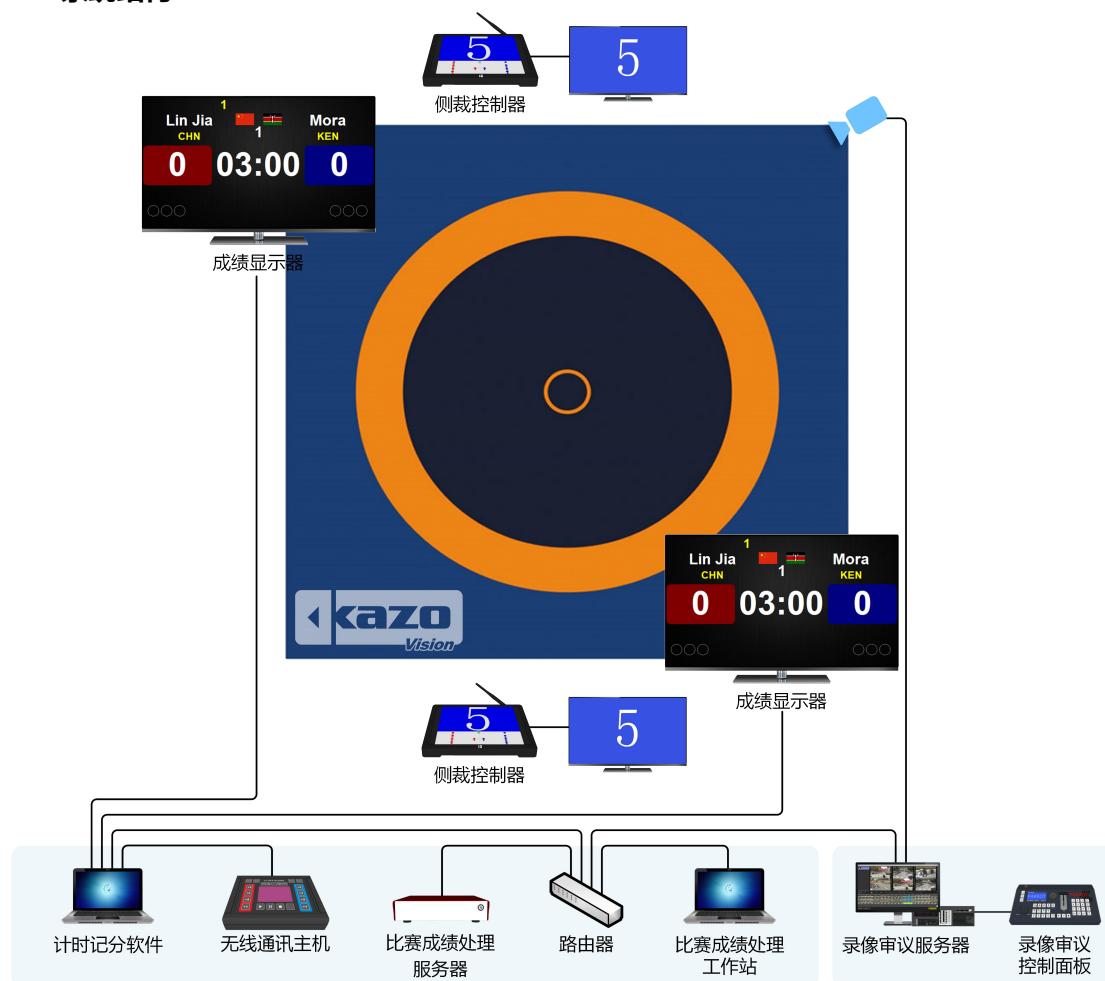

### ● 比赛计时记分系统

ULTRA SCORE 比赛计时记分系统由比赛计时记分软件、无线通讯主机等计时记分设备组成。

在比赛中主要由裁判操作，可实现裁判计时记分工作及实时记分牌显示。

系统符合国际比赛规则。

### ● 比赛成绩处理系统

由比赛成绩处理服务器、比赛成绩处理工作站、打印机等设备组成。

在比赛中主要由技术官员操作，与报名系统、计时记分系统及手球技术统计联动，可实现：参赛人员管理、比赛编排、比赛成绩管理、技术统计、场地调度、成绩名次查询分享等功能。

### ● 比赛录像审议系统

PARROT 比赛录像审议系统由录像审议服务器、录像审议操作面板、摄像机组成。

在比赛中由电子裁判员操作，与比赛计时记分系统联动，裁判的打分记录将自动记入录像审议系统，同步叠加显示于发生时刻的视频画面上，并在保证比赛录制不间断的同时，支持多种形式视频查询，图像定格，多级变速的慢动作回放。

本系统可用于为比赛中的争议提供技术依据，最大限度减少比赛过程的错判、误判和漏判，维护竞赛的公平和公正；也可满足体育教学中的回放需求。

## 1.2 系统结构