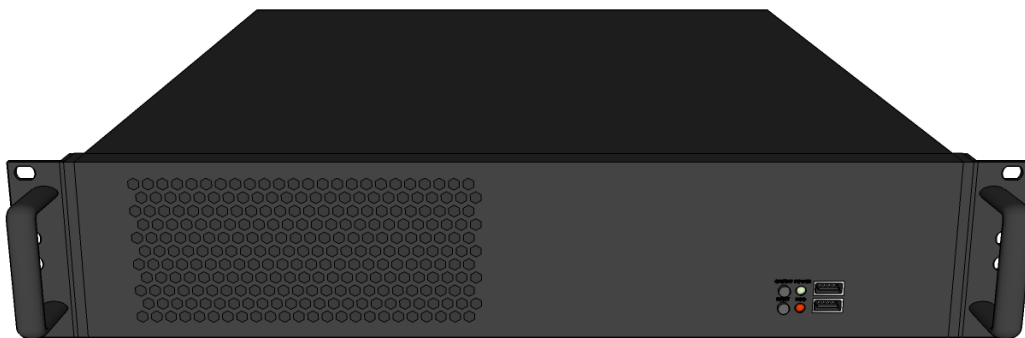

2.4 录像审议服务器

项目名称	详细信息
录像审议服务器	型号: KS-PARROT-2C/4C/6C/8C 视频输入: 支持 2/4/6/8 路 SDI 同时输入 视频输出: DP*2 视频格式: 1080P 录制能力: ≥ 10 小时 多画面监控: 支持 重量: 8KG