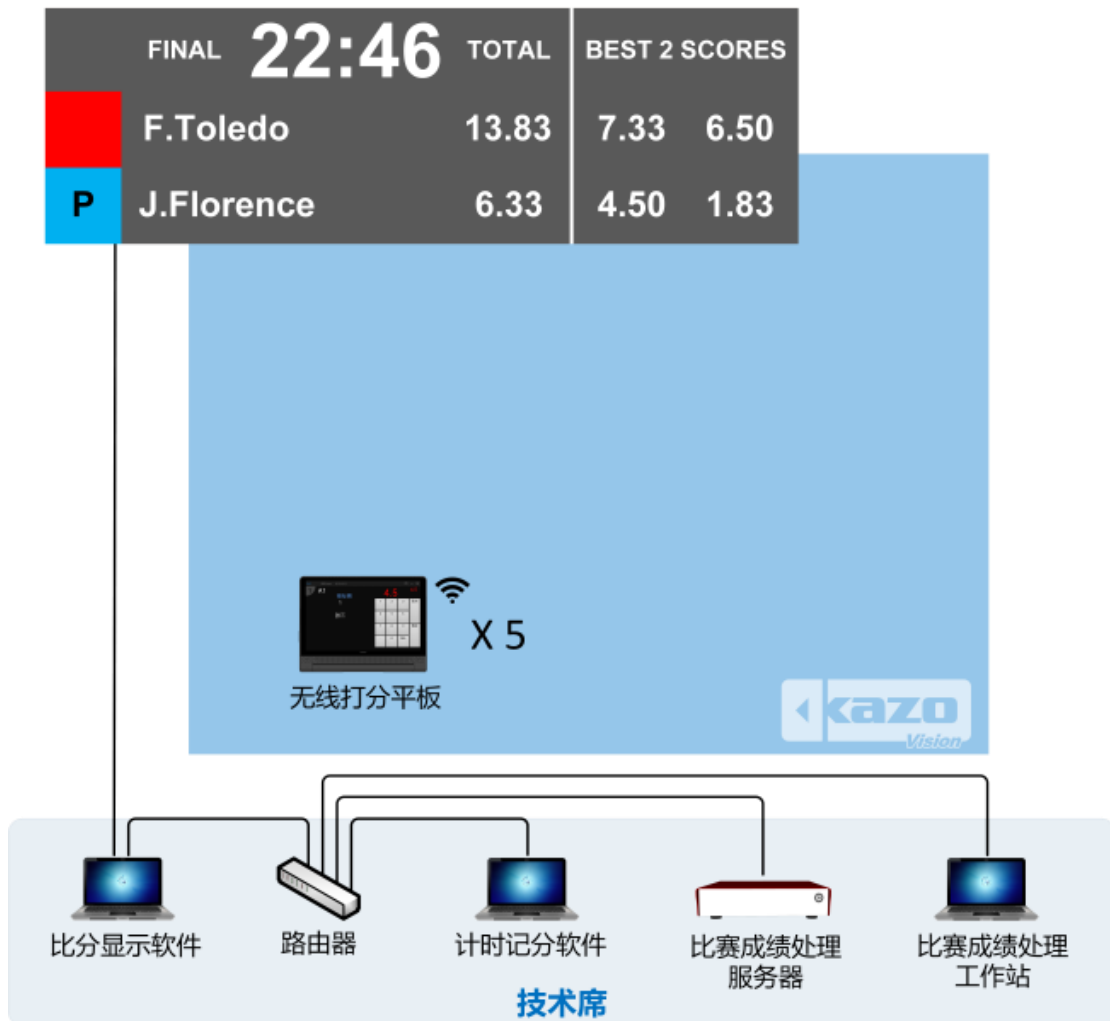

#### ● 比赛计时记分系统

ULTRA SCORE 比赛计时记分系统由比赛计时记分软件、无线打分平板、比分显示软件等计时记分设备组成。

在比赛中主要由裁判操作，可实现裁判计时记分工作及实时记分牌显示。

#### ● 比赛成绩处理系统

由比赛成绩处理服务器、比赛成绩处理工作站等设备组成。

在比赛中主要由技术官员操作，与报名系统、计时记分系统联动，可实现：参赛人员管理、比赛编排、比赛成绩管理、场地调度、成绩名次查询分享等功能。

## 1.2 系统框图