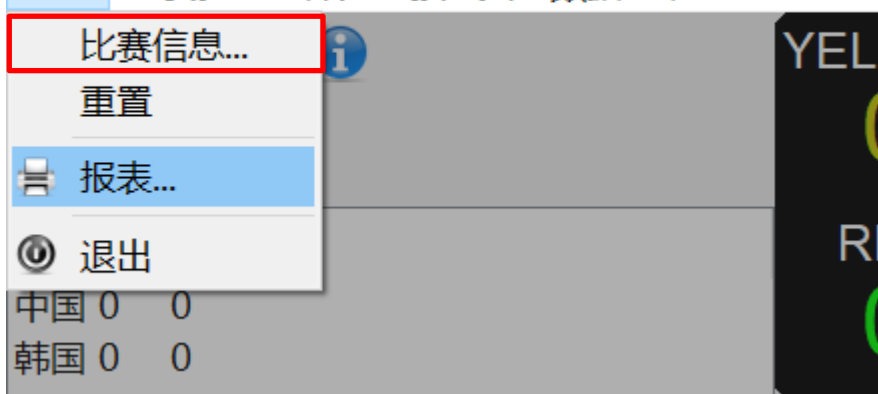

6. 主要操作

1) 賽隊球員更換操作：

右鍵需要換下的球員號碼，圖示由綠色轉成橙色。再右鍵一個白色球員號碼完成換人操作。

2) 時間與比分操作：

點擊上方比分顯示介面的開始按鈕後，開始比賽計時。左右兩側 +1 -1 按鈕表示分數的修改，一般在不能確定得分球員的時候使用。

注：推薦不使用這些按鈕來修改得分。

3) 修改事件操作：

介面下方顯示所有事件記錄，右鍵點擊該事件，可以選擇刪除該事件。也可以按兩下對應位置修改對應的時間、參賽隊、參賽選手、事件及結果。

节	时间	参赛队	参赛选手	事件	结果
1	00:00	中国	11 郝俊民	换人	入场 (首发)
1	00:00	中国	4 姜志鹏	射门	Miss
1	00:00	韩国	15 洪正好	换人	入场 (首发)
1	00:00	韩国	15 洪正好	防守	-
1	00:00	中国	11 郝俊民	射门	得分
1	00:00	中国	10 郑智	助攻	-

7. 系統及資料統計匯出

比賽過程中，點擊工具列中“系統”>“比賽資訊”，可針對當前進行的比賽，臨時決定是否啟用與比賽成績管理伺服器的連線功能。

⚽ SOCCER STATS - 0.01 FREE - 2018世界杯预选赛

系統 比賽控制 计分对接 实时数据 帮助

⚽ 比賽信息... ? ×

☐ 联机模式:

名称: 中国 vs 韩国

地点:

日期: 2020-04-17 20

裁判 1:

裁判 2:

裁判 3:

裁判 4:

裁判 5:

裁判 6:

OK Cancel