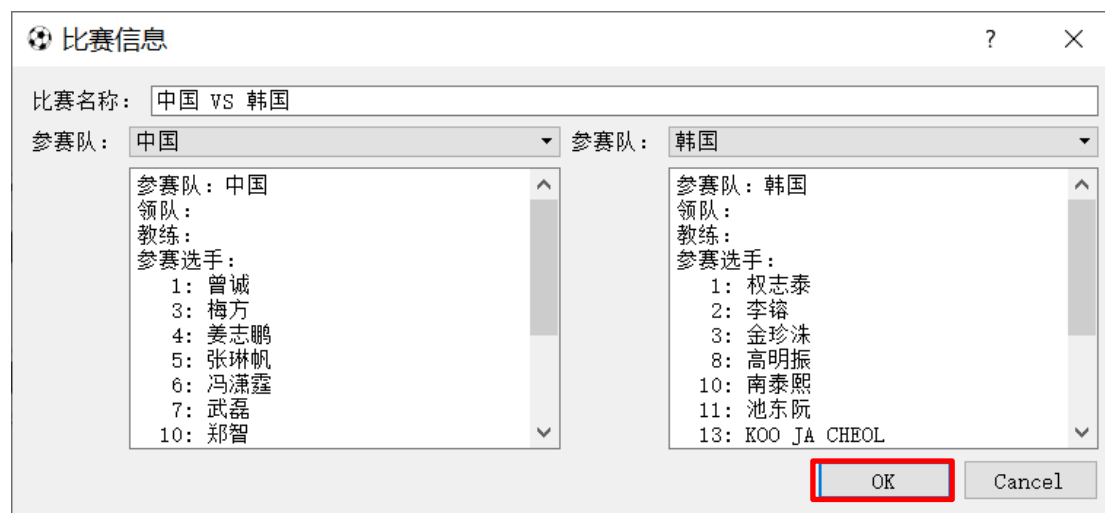

+ 添加参赛选手

- 移除参赛选手

OK Cancel

3. 打開比賽與準備工作

選擇賽季，點擊“新建”，新建對陣參賽隊。

選擇參賽隊後，點擊“OK”按鈕。

選擇參賽隊，點擊下方“打開”按鈕進入比賽統計操作介面。

進入後會出現操作提示，點擊任意位置進入正式操作。

右鍵點擊各隊伍首發球員號碼按鈕，號碼將會呈現綠色，到此準備工作完畢。

4. 技術統計操作

軟體中央列出所有技術統計操作按鈕，點擊按鈕再點擊左右兩側的場上球員即可。

5. 射門統計

在兩側的場地介面對應射門位置進行點擊。

左鍵/中鍵：滑鼠左鍵或中鍵點擊一個射門點，然後提示選擇射門選手，表示該選手在該位置上射門未命中；之後另一賽隊會提示選擇防守選手。

右鍵：滑鼠右鍵點擊一個射門點，然後提示選擇射門選手，表示該選手在該位置上射門命中，之後會提示選擇助攻選手。