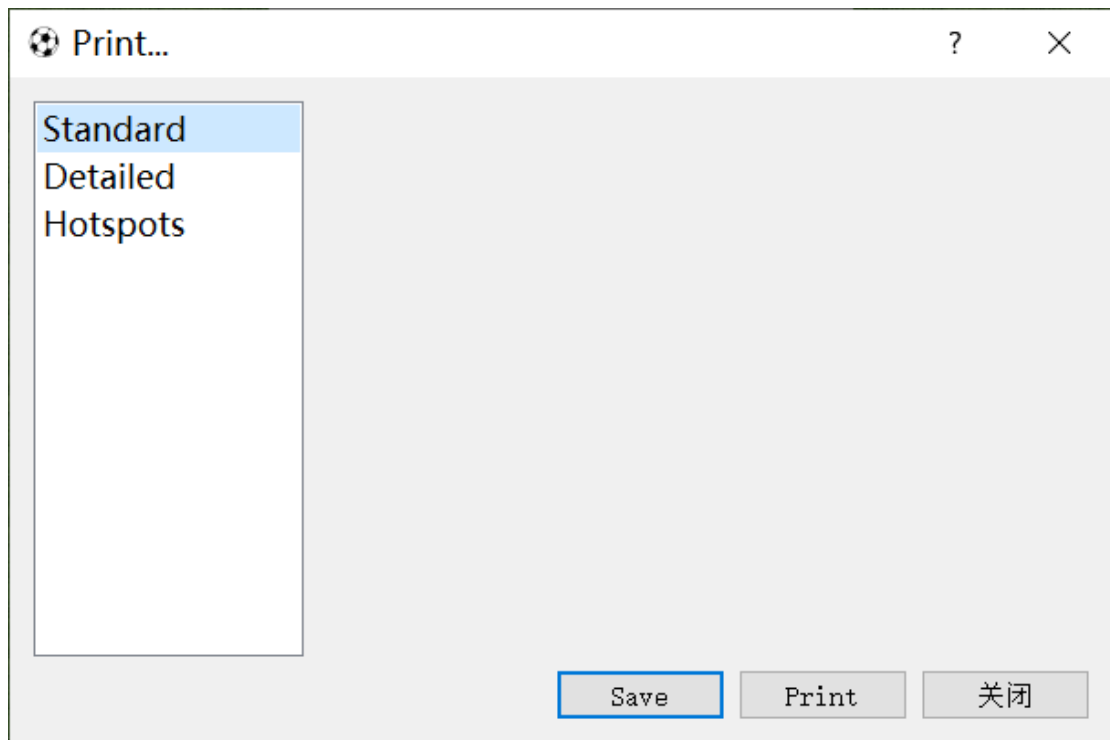

比賽結束時，點擊工具條中“系統” > “報表” 按鈕，選擇統計報表中的列印，直接將當前比賽資料列印出來；也可以選擇保存為 PDF 檔供以後查閱或列印。