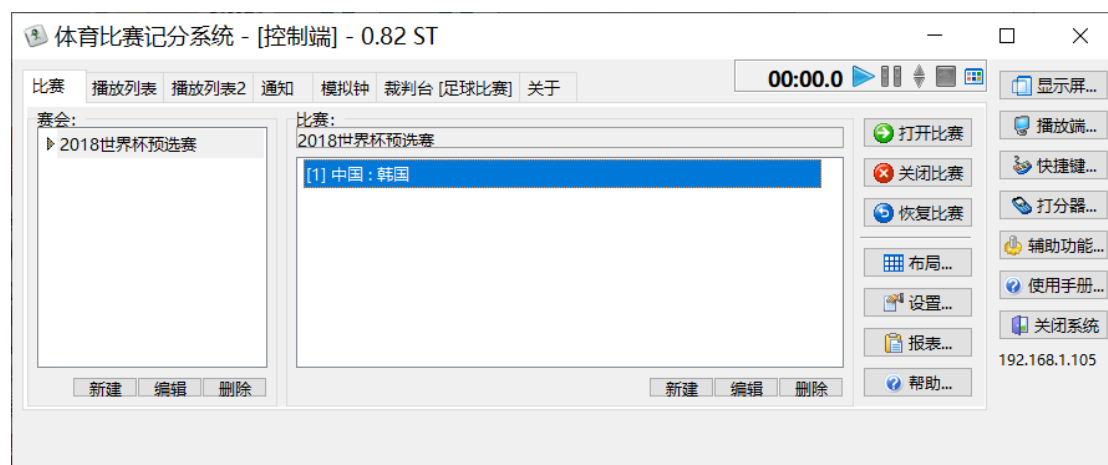

8. 比賽控制操作

- 1) 介面左上角顯示每一節的比分，其上方有 5 個按鈕依次為“進入下一節”、“交換場地”、“移除最近的事件”、“結束比賽”和“快速指南”。

- 2) 工具條中“比賽控制”按鈕，詳細列出比賽控制列表。

9. 與比賽記分系統同步（計分對接）

在操作介面中點擊左上角工具列的“計分對接” > “設置” 按鈕。

⚽ SOCCER STATS - 0.01 FREE - 2018世界杯预选赛

系统 比赛控制 计分对接 实时数据 帮助

	H1	H2
中国	1	0
韩国	0	0

在下拉清單中選擇需要對接的產品，以“Ultra Score” 為例，並輸入安裝比賽記分軟體的電腦的 IP 位址。

设置...

Ultra Score

IP地址: 192.168.1.105

确认 取消

當技術統計軟體與比賽記分系統建立了連接，在比賽記分軟體上打開比賽後則技術統計軟體會自動打開比賽。

10. 即時資料

在工具列點擊“即時資料”。

⚽ SOCCER STATS - 0.01 FREE - 2018世界盃

系统 比赛控制 计分对接 **实时数据** 帮助

	H1	H2
中国	0	0
韩国	0	0

可選擇需要連接的即時資料。

⚽ 设置... ? X

连接视频字幕系统 (CICADA)
IP 地址:
http://www.kazovision.com/audiovisual/title_maker

实时数据广播 (网络)
显示通讯协议