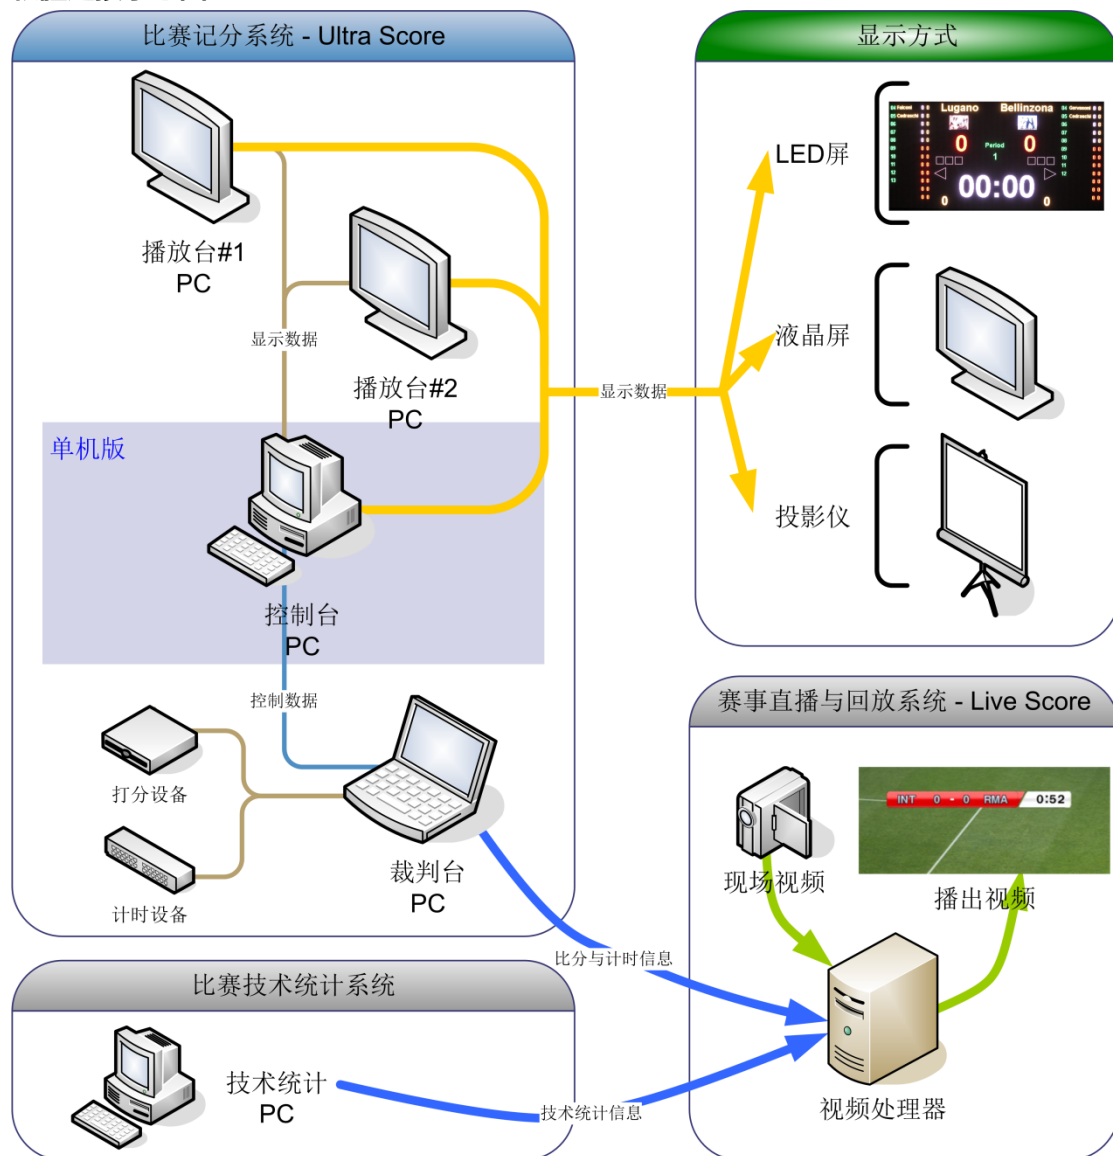

毬球計時記分方案

本方案是一份室內體育場館 LED 顯示幕的標準方案，主要是針對舉行國內正規毬球比賽的場館來設計的。該方案中的比賽計時記分系統能夠完成比賽各類資訊的顯示，比賽計時，多媒體資訊的顯示、現場直播、比分疊加等多項功能，是眾多中小型體育場館的理想選擇。

1. 系統結構

1.1 系統結構說明

- 1) 體育館應配備 1-2 塊 LED 顯示幕，兩塊屏後的控制室內分別設立控制電腦，負責大屏的控制和顯示，大屏通過 LED 資料和控制電腦相連。
- 2) 場館內設立局域網，兩台 LED 顯示幕控制電腦都連入網路，同時比賽期間放于場邊的裁判操作電腦及打分控制台 (KS-GC16)，連入局域網，比賽時裁判使用場邊的打分控制台獨立打分操作。
- 3) 兩塊大屏可同時顯示相同資訊，也可以各自分別顯示不同的內容。
- 4) 比分直播系統通過與體育場館比賽計時記分系統聯動，在採集多路現場視訊訊號的同時，對信號進行當地語系化的快速編輯處理，實現現場即時比分疊加、球員資訊顯等視頻播放要求。

中国 法国

领队: 领队:
教练: 教练:
队员: 队员:

号码	姓名	位置	号码	姓名	位置
----	----	----	----	----	----

2018年世界毬球錦標賽

姓名	国籍
----	----

軟體連接示意圖：

主要功能特點：

- 1) 大屏上可顯示比分、賽隊、隊員資訊；以及犯規、暫停、換人操作的指示。
- 2) 顯示比賽時間、暫停時間、系統時間以及比賽倒計時功能。
- 3) 播放臨時通知資訊：可以在大螢幕上顯示各種通知資訊，並設定速度、顏色、字體等特效。
- 4) 強大的媒體播放功能：支持各種媒體播放格式，並能在多個顯示幕間實現精確的切換。
- 5) 簡易的裁判操作介面：裁判不僅可使用鍵盤和滑鼠進行比賽控制，同時可外接其他外部設備來操作。
- 6) 專業的記分牌：記分牌功能操作的設計都符合專業的國際比賽規則。
- 7) 自訂顯示區域：軟體可自訂顯示區域的座標，以及內容上屏顯示的顯示器編號（在多顯示器情況下）。
- 8) 靈活的佈局更改：軟體自帶佈局編輯器功能，用戶可自行修改、添加、刪除標籤，設置

大屏顯示內容的佈局。

- 9) 快速鍵：通過為快速鍵功能可以為多個功能操作設定快速鍵，簡化裁判面板操作，使得打分、控制過程更加方便、快速。
- 10) 安全性：軟體在比賽過程中能自動備份，在發生故障後，輕點滑鼠即可回復先前的畫面。
- 11) 可擴展性：能連接到其他廠家的電子計時器、操作面板等硬體設備。
- 12) 遠程裁判台、計時台：可將裁判操作電腦、計時電腦放置到場邊的任何一個地方。

2.2 打分控制台

項目名稱	詳細資訊
打分控制台	<p>型號: KS-GC16 尺寸: 330x290x140(mm)</p> <ul style="list-style-type: none">◆ 連接到軟體系統上, 實現裁判獨立打分◆ 通訊介面: 網口*1, WIFI*1◆ 外殼: 塑膠◆ 自帶比分顯示: 7寸全彩液晶屏◆ 可有線或無線使用◆ 支持比賽: 毬球◆ 支持記分, 犯規, 比賽計時, 廣告一鍵切換等

2.3 打分控制台