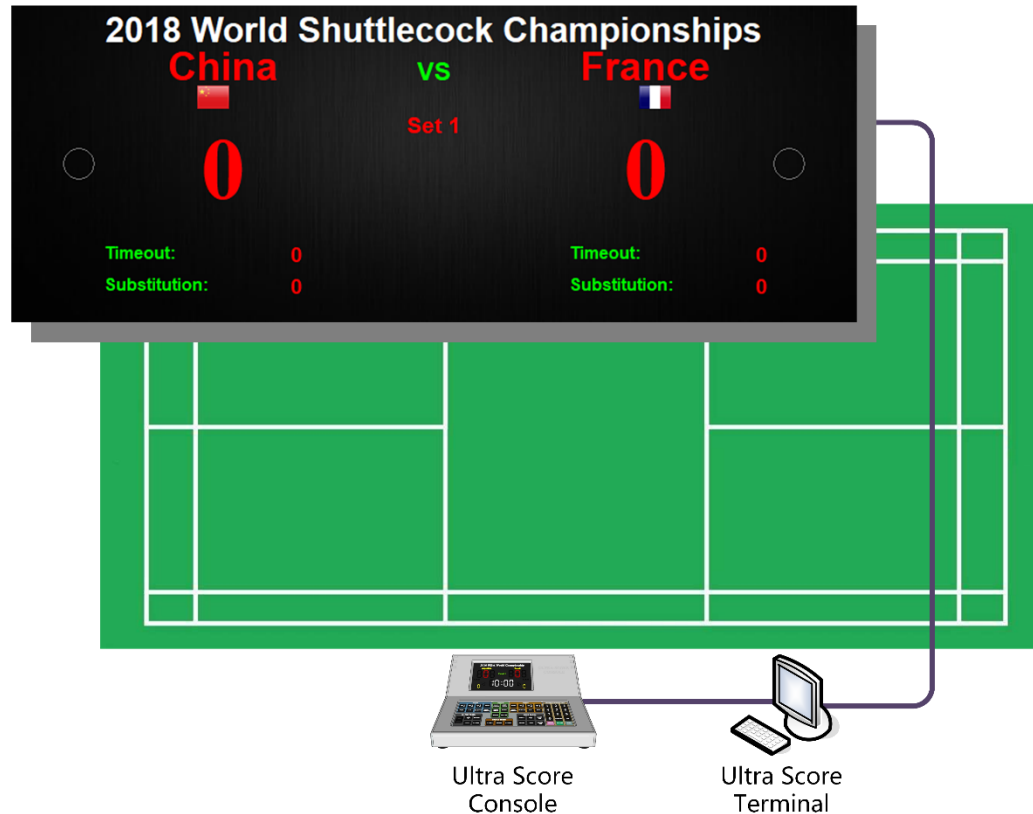

毬球計時記分方案

本方案是一份室內體育場館 LED 顯示幕的標準方案，主要是針對舉行國內正規毬球比賽的場館來設計的。該方案中的比賽計時記分系統能夠完成比賽各類資訊的顯示，比賽計時，多媒體資訊的顯示、現場直播、比分疊加等多項功能，是眾多中小型體育場館的理想選擇。

1. 系統結構

1.1 系統結構說明

- 1) 體育館應配備 1-2 塊 LED 顯示幕，兩塊屏後的控制室內分別設立控制電腦，負責大屏的控制和顯示，大屏通過 LED 資料和控制電腦相連。
- 2) 場館內設立局域網，兩台 LED 顯示幕控制電腦都連入網路，同時比賽期間放于場邊的裁判操作電腦及打分控制台 (KS-GC16)，連入局域網，比賽時裁判使用場邊的打分控制台獨立打分操作。
- 3) 兩塊大屏可同時顯示相同資訊，也可以各自分別顯示不同的內容。
- 4) 比分直播系統通過與體育場館比賽計時記分系統聯動，在採集多路現場視訊訊號的同時，對信號進行當地語系化的快速編輯處理，實現現場即時比分疊加、球員資訊顯等視頻播放要求。