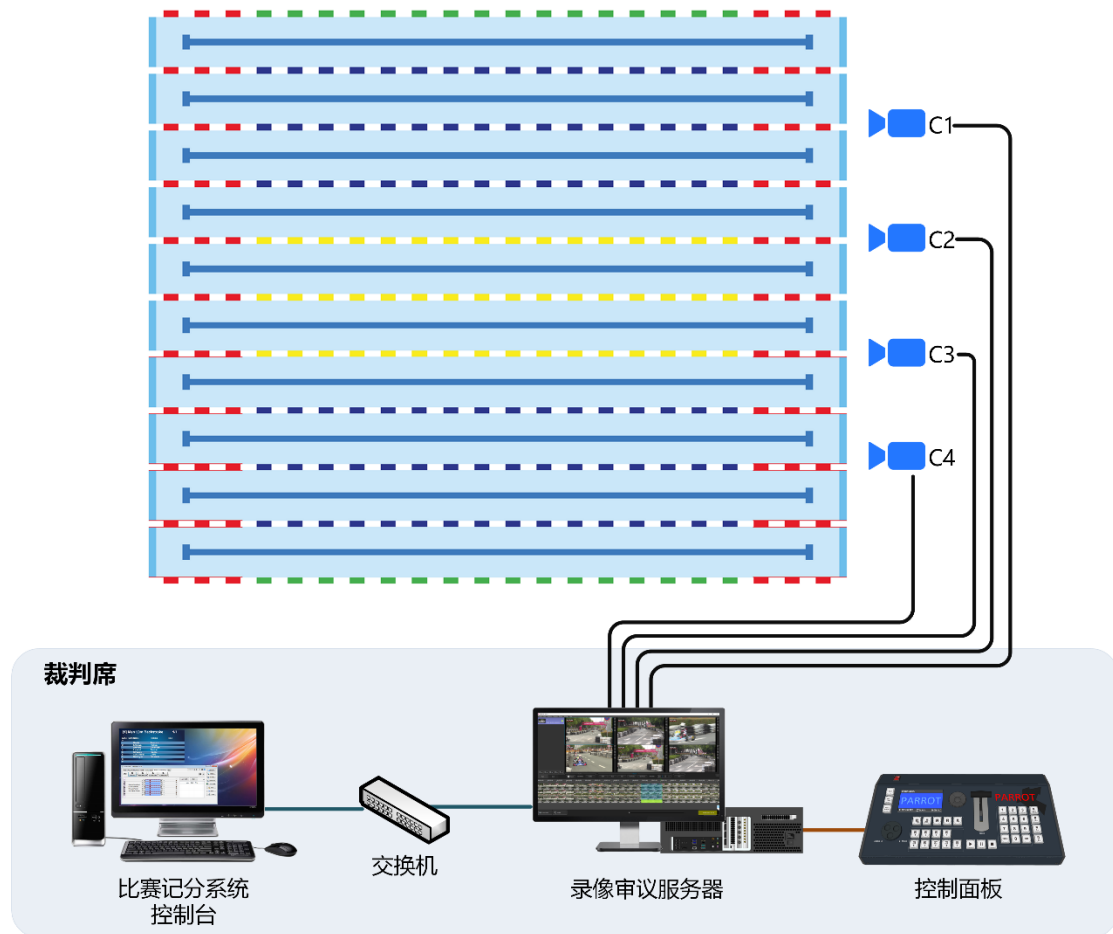

本系统可用于为比赛中的争议提供技术依据, 最大限度减少比赛过程的错判、误判和漏判, 维护竞赛的公平和公正; 也可满足体育教学中的回放需求。

适用比赛:

篮球、足球、排球、手球、拳击、摔跤、武术、柔道、柔术、空手道、跆拳道、体操、游泳、跳水、冰球、举重等。

2. 典型应用系统图

竞赛类比赛系统图:

球类比赛系统图:

体操比赛系统图

游泳比赛系统图

2.1 系统结构说明

- 1) 场馆内设立局域网，在主控电脑上安装比赛计时记分软件，同时将主控电脑与录像审议服务器连入局域网。
- 2) 场地周边安装高清摄像机，通过 SDI 线将摄像机与录像审议服务器连接。
- 3) 使用 USB 线缆连接控制面板与录像审议服务器，裁判可通过控制面板查询并控制回放视频的速度。
- 4) 录像审议服务器提供输出视频信号，可连接至 LED/LCD 液晶显示器，用于现场慢动作回放显示。

2.2 系统功能介绍

- **后台不间断视频录制：**支持 1-8 路高清视频（1080P）同步连续录制长达 10 小时，后台录制不受视频查询及视频回放操作的影响。
- **多路视频同步回放：**支持单路视频全屏回放，和 1-6 路视频多角度同步回放。
- **多级慢速回放：**支持每秒 20 帧画面的视频回放，可捕捉 0.05 秒一格的动作变化。支持重放、定格、快放、1/2 慢放、1/4 慢放、进度条拖拽控制播放。
- **视频事件查询：**可对视频流进行段落分割，每个视频段落将作为一个视频事件存储于事件列表，可自定义视频事件的名称，以方便查询。
- **视频段标记：**可对视频流中重要的视频内容做标记，点击标记记录即可回放该段视频。可用于标记比赛期间重要或有疑问的时刻。
- **专业回放控制面板：**专业视频回放控制面板，配置 T-bar、缓动盘、速度预设等功能按键，使控制过程更加方便、快捷。
- **回放视频输出：**提供 1 路回放视频输出信号，可同时输出回放视频画面至 LCD 液晶显示器和场馆的 LED 大屏幕上。

与比赛计时记分系统 (Ultra Score) 联动，可实现：

- **自动生成视频事件：**录像审议系统会根据比赛计时记分系统内预先设置的比赛场次，生成对应名称的视频文件，以方便视频查询。
- 比赛时间会叠加显示在视频上方。
- **裁判操作记录：**各裁判打分的操作会自动记入录像审议系统，视频回放时将同步叠加显示于发生时刻的视频画面下方。
- **队员得分记录：**队员的得分将同步叠加显示于发生时刻视频画面的下方。
- 开放系统 API。可将其他厂家的计分系统连接到录像审议系统，可以将各类事件同步录制到视频中。