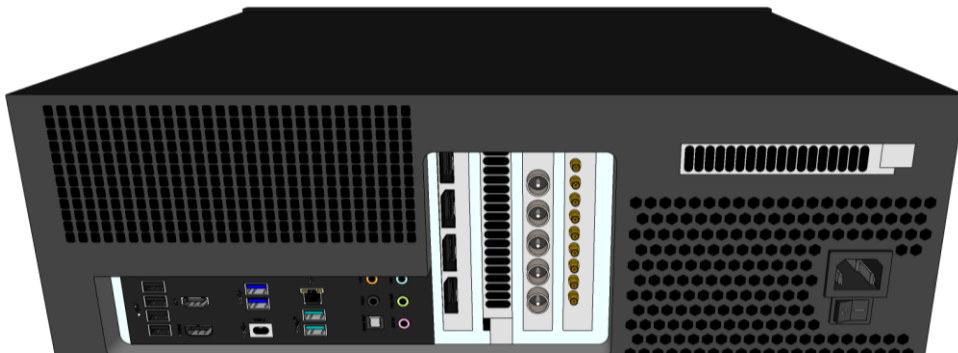

与比赛计时记分系统 (Ultra Score) 联动，可实现：

- **自动生成视频事件：**录像审议系统会根据比赛计时记分系统内预先设置的比赛场次，生成对应名称的视频文件，以方便视频查询。
- 比赛时间会叠加显示在视频上方。
- **裁判操作记录：**各裁判打分的操作会自动记入录像审议系统，视频回放时将同步叠加显示于发生时刻的视频画面下方。
- **队员得分记录：**队员的得分将同步叠加显示于发生时刻视频画面的下方。
- 开放系统 API。可将其他厂家的计分系统连接到录像审议系统，可以将各类事件同步录制到视频中。

2.3 产品配置清单

产品名称	型号	数量
录像审议服务器	KS-PARROT-2C	1
控制面板	KS-PARROT-CP	1
高清摄像机	KS-PARROT-CAMERA	2
摄像机支架	TRIPOD STANDARD	2
SDI 视频线	CABLE-SDI-15	2
液晶显示器	21.5 寸	1

3. 分项产品介绍

3.1 录像审议服务器

项目名称	详细信息
录像审议服务器	型号： KS-PARROT-2C/4C/6C/8C 视频输入：支持 2/4/6/8 路 SDI 同时输入 视频输出： DP*2 视频格式： 1080P 录制能力： ≥ 10 小时 多画面监控： 支持