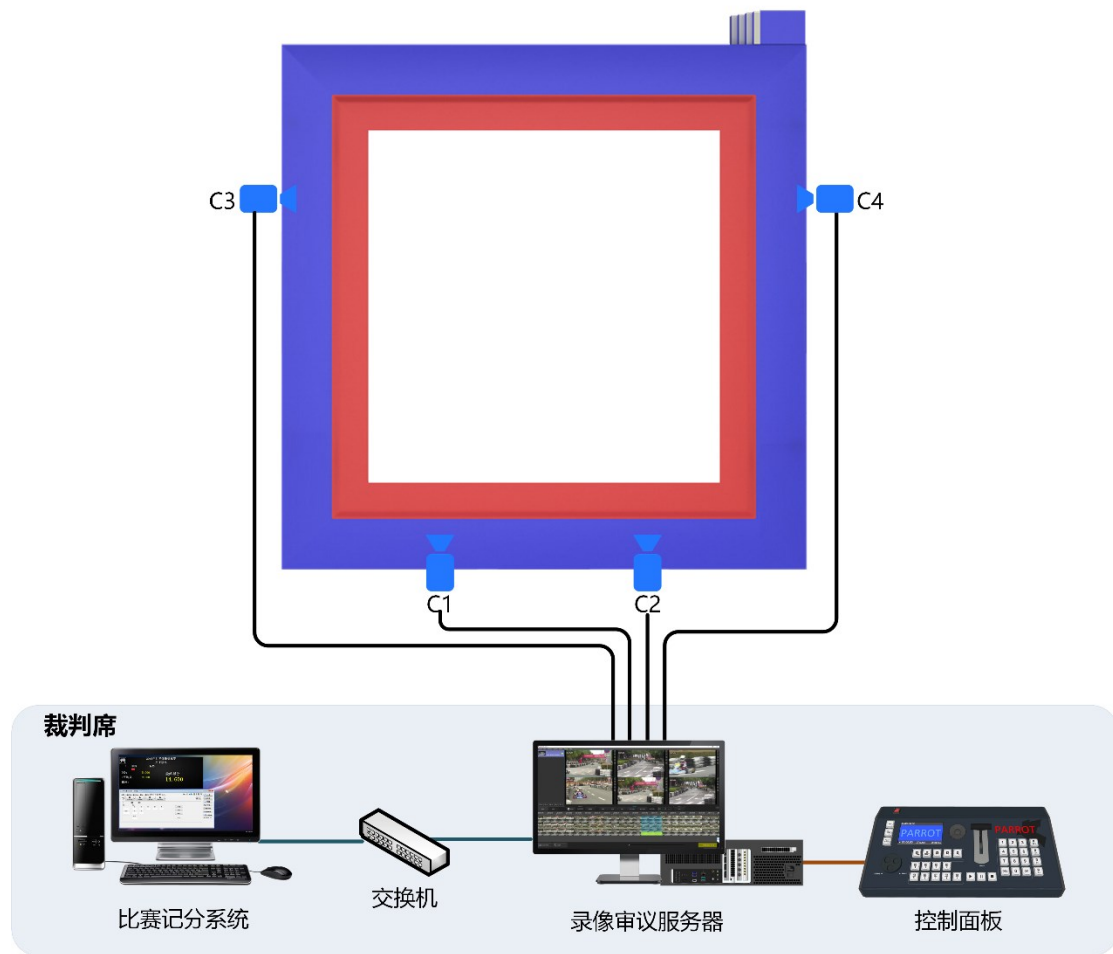

本系统可用于为比赛中的争议提供技术依据, 最大限度减少比赛过程的错判、误判和漏判, 维护竞赛的公平和公正; 也可满足体育教学中的回放需求。

适用比赛:

篮球、足球、排球、手球、拳击、摔跤、武术、柔道、柔术、空手道、跆拳道、体操、游泳、跳水、冰球、举重等。

2. 典型应用系统图

竞赛类比赛系统图:

球类比赛系统图:

体操比赛系统图

游泳比赛系统图

2.1 系统结构说明

- 1) 场馆内设立局域网，在主控电脑上安装比赛计时记分软件，同时将主控电脑与录像审议服务器连入局域网。
- 2) 场地周边安装高清摄像机，通过 SDI 线将摄像机与录像审议服务器连接。
- 3) 使用 USB 线缆连接控制面板与录像审议服务器，裁判可通过控制面板查询并控制回放视频的速度。
- 4) 录像审议服务器提供输出视频信号，可连接至 LED/LCD 液晶显示器，用于现场慢动作回放显示。

2.2 系统功能介绍

- **后台不间断视频录制：**支持 1-8 路高清视频（1080P）同步连续录制长达 10 小时，后台录制不受视频查询及视频回放操作的影响。
- **多路视频同步回放：**支持单路视频全屏回放，和 1-6 路视频多角度同步回放。
- **多级慢速回放：**支持每秒 20 帧画面的视频回放，可捕捉 0.05 秒一格的动作变化。支持重放、定格、快放、1/2 慢放、1/4 慢放、进度条拖拽控制播放。
- **视频事件查询：**可对视频流进行段落分割，每个视频段落将作为一个视频事件存储于事件列表，可自定义视频事件的名称，以方便查询。
- **视频段标记：**可对视频流中重要的视频内容做标记，点击标记记录即可回放该段视频。可用于标记比赛期间重要或有疑问的时刻。
- **专业回放控制面板：**专业视频回放控制面板，配置 T-bar、缓动盘、速度预设等功能按键，使控制过程更加方便、快捷。
- **回放视频输出：**提供 1 路回放视频输出信号，可同时输出回放视频画面至 LCD 液晶显示器和场馆的 LED 大屏幕上。

与比赛计时记分系统 (Ultra Score) 联动，可实现：

- **自动生成视频事件：**录像审议系统会根据比赛计时记分系统内预先设置的比赛场次，生成对应名称的视频文件，以方便视频查询。
- 比赛时间会叠加显示在视频上方。
- **裁判操作记录：**各裁判打分的操作会自动记入录像审议系统，视频回放时将同步叠加显示于发生时刻的视频画面下方。
- **队员得分记录：**队员的得分将同步叠加显示于发生时刻视频画面的下方。
- 开放系统 API。可将其他厂家的计分系统连接到录像审议系统，可以将各类事件同步录制到视频中。