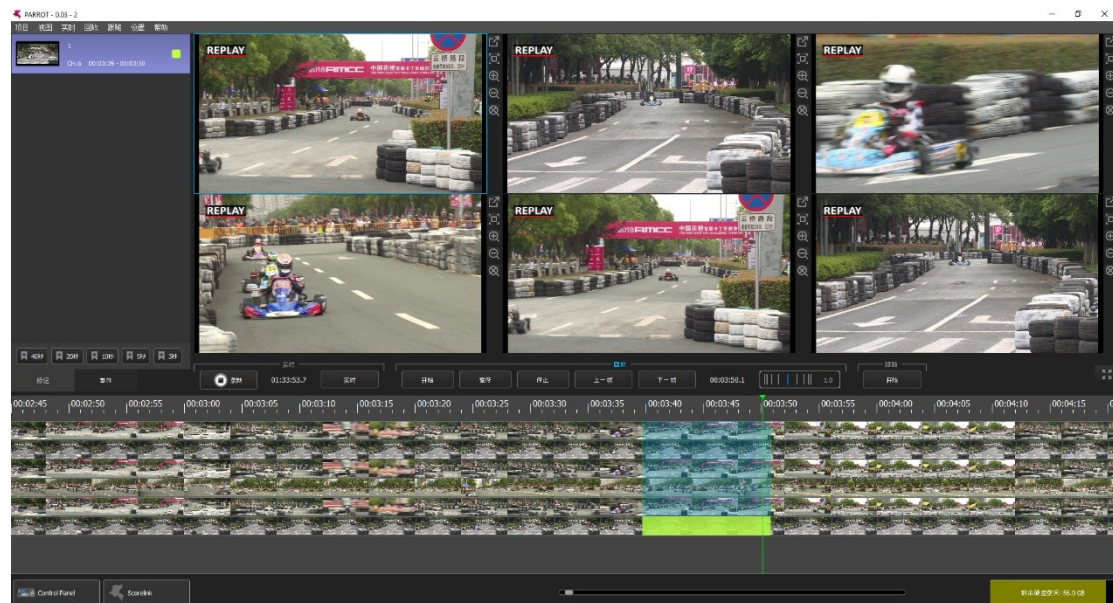

3. 分项产品介绍

3.1 录像审议服务器

项目名称	详细信息
录像审议服务器	型号： KS-PARROT-2C/4C/6C/8C 视频输入：支持 2/4/6/8 路 SDI 同时输入 视频输出： DP*2 视频格式： 1080P 录制能力： ≥ 10 小时 多画面监控： 支持

软件操作界面：