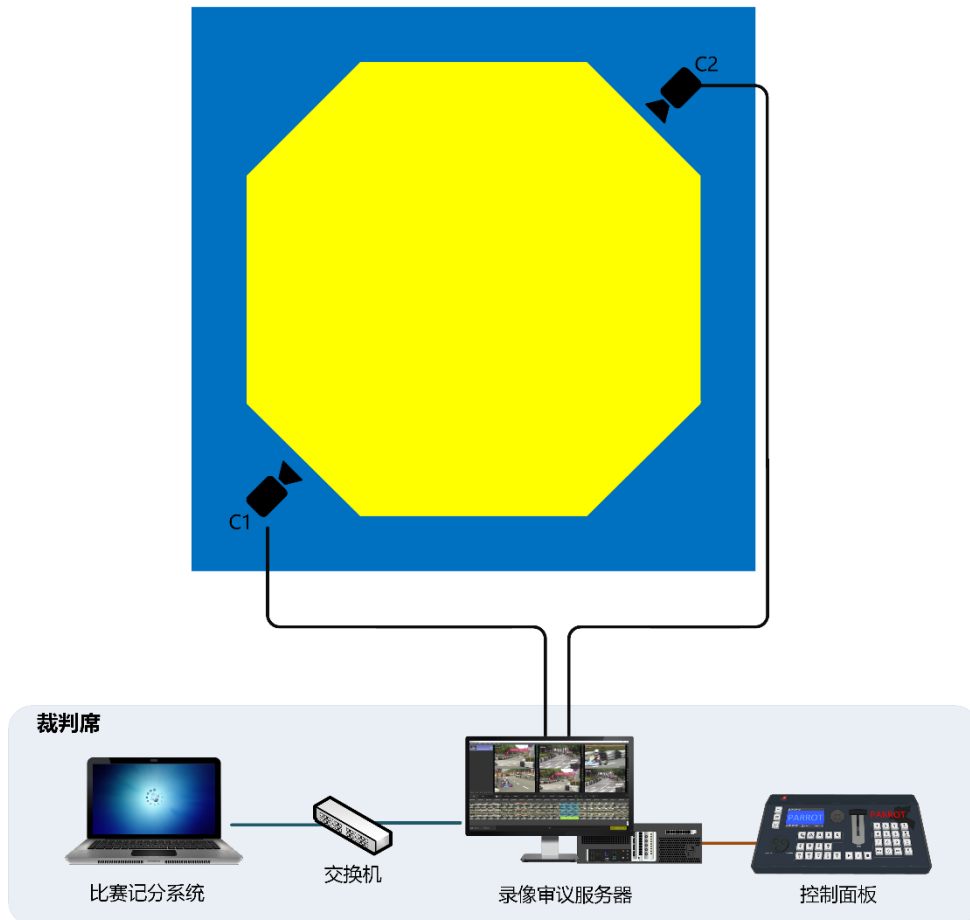

1. 系统介绍

本系统是一套体育比赛专用录像审议系统 (又称为视频仲裁系统, 视频助理裁判或即时回放系统), 它可以在比赛过程中同步录制 1-6 路高清视频, 并在录制同时支持多种形式视频查询, 图像定格, 多级变速的慢动作回放。

可与比赛计时记分系统 (Ultra Score) 配套使用, 裁判的打分记录将自动记入录像审议系统, 同步叠加显示于发生时刻的视频画面上。

本系统可用于为比赛中的争议提供技术依据, 最大限度减少比赛过程的错判、误判和漏判, 维护竞赛的公平和公正; 也可满足体育教学中的回放需求。

适用比赛:

篮球、足球、排球、手球、拳击、摔跤、武术、柔道、柔术、空手道、跆拳道、体操、游泳、跳水、冰球、举重等。

2. 典型应用系统图

竞赛类比赛系统图: