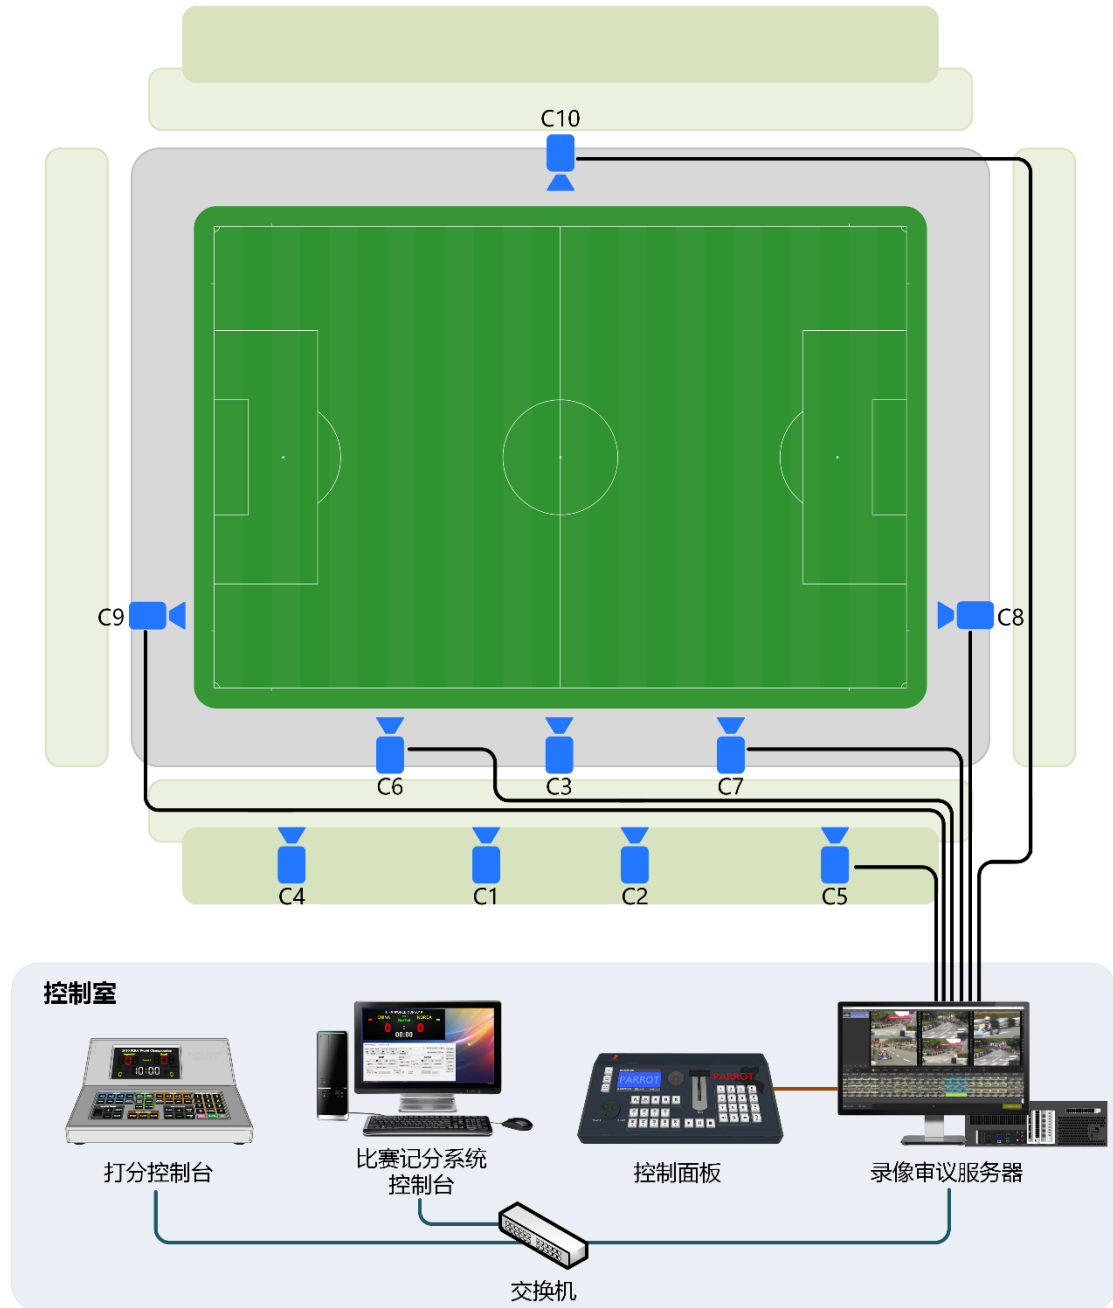

本系统可用于为比赛中的争议提供技术依据, 最大限度减少比赛过程的错判、误判和漏判, 维护竞赛的公平和公正; 也可满足体育教学中的回放需求。

适用比赛:

篮球、足球、排球、手球、拳击、摔跤、武术、柔道、柔术、空手道、跆拳道、体操、游泳、跳水、冰球、举重等。

2. 典型应用系统图

竞赛类比赛系统图:

球类比赛系统图:

体操比赛系统图

游泳比赛系统图

2.1 系统结构说明

- 1) 场馆内设立局域网，在主控电脑上安装比赛计时记分软件，同时将主控电脑与录像审议服务器连入局域网。
- 2) 场地周边安装高清摄像机，通过 SDI 线将摄像机与录像审议服务器连接。
- 3) 使用 USB 线缆连接控制面板与录像审议服务器，裁判可通过控制面板查询并控制回放视频的速度。
- 4) 录像审议服务器提供输出视频信号，可连接至 LED/LCD 液晶显示器，用于现场慢动作回放显示。

2.2 系统功能介绍

- **后台不间断视频录制：**支持 1-8 路高清视频（1080P）同步连续录制长达 10 小时，后台录制不受视频查询及视频回放操作的影响。
- **多路视频同步回放：**支持单路视频全屏回放，和 1-6 路视频多角度同步回放。
- **多级慢速回放：**支持每秒 20 帧画面的视频回放，可捕捉 0.05 秒一格的动作变化。支持重放、定格、快放、1/2 慢放、1/4 慢放、进度条拖拽控制播放。
- **视频事件查询：**可对视频流进行段落分割，每个视频段落将作为一个视频事件存储于事件列表，可自定义视频事件的名称，以方便查询。
- **视频段标记：**可对视频流中重要的视频内容做标记，点击标记记录即可回放该段视频。可用于标记比赛期间重要或有疑问的时刻。
- **专业回放控制面板：**专业视频回放控制面板，配置 T-bar、缓动盘、速度预设等功能按键，使控制过程更加方便、快捷。
- **回放视频输出：**提供 1 路回放视频输出信号，可同时输出回放视频画面至 LCD 液晶显示器和场馆的 LED 大屏幕上。

与比赛计时记分系统 (Ultra Score) 联动，可实现：

- **自动生成视频事件：**录像审议系统会根据比赛计时记分系统内预先设置的比赛场次，生成对应名称的视频文件，以方便视频查询。
- 比赛时间会叠加显示在视频上方。
- **裁判操作记录：**各裁判打分的操作会自动记入录像审议系统，视频回放时将同步叠加显示于发生时刻的视频画面下方。
- **队员得分记录：**队员的得分将同步叠加显示于发生时刻视频画面的下方。
- 开放系统 API。可将其他厂家的计分系统连接到录像审议系统，可以将各类事件同步录制到视频中。