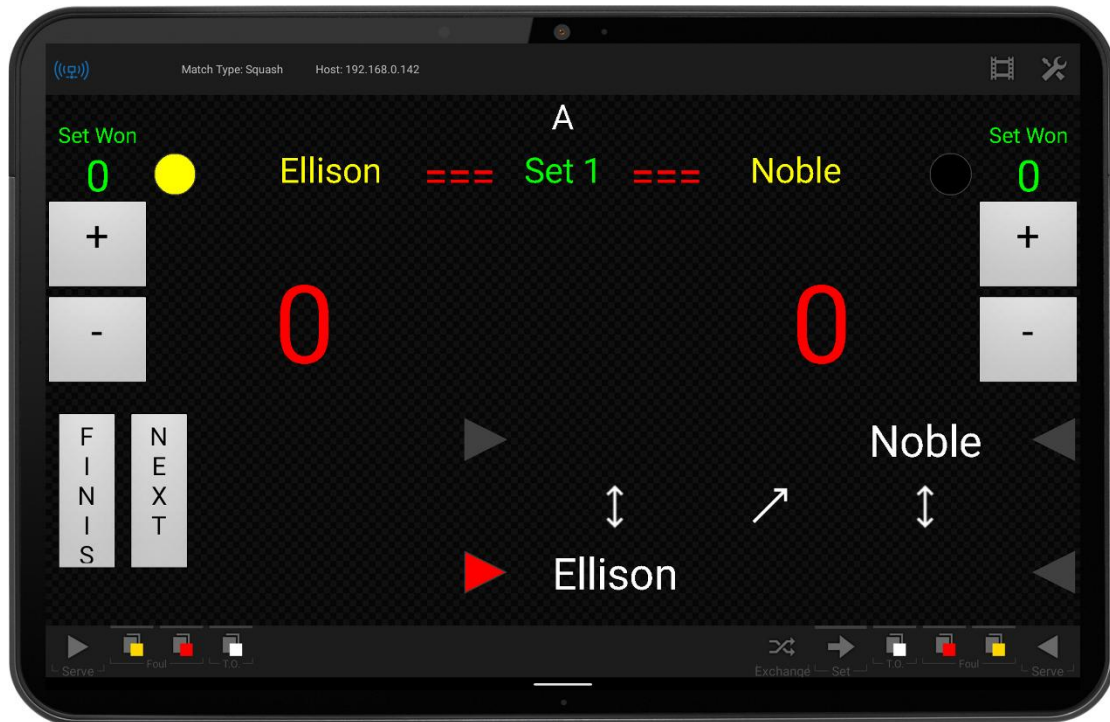

2.2 無線打分平板

產品名稱	詳細描述
無線打分平板	型號：KS-GC14-I11 ◆ 螢幕：11 英寸 ◆ 解析度：1920*1200 ◆ 記憶體：6GB ◆ 存儲：128GB ◆ 電池：8000mAh ◆ 系統：安卓 ◆ 通訊：WIFI ◆ 支持：籠式網球 ◆ 已安裝 lightscore 現場打分控制軟體 ◆ 全彩觸摸屏