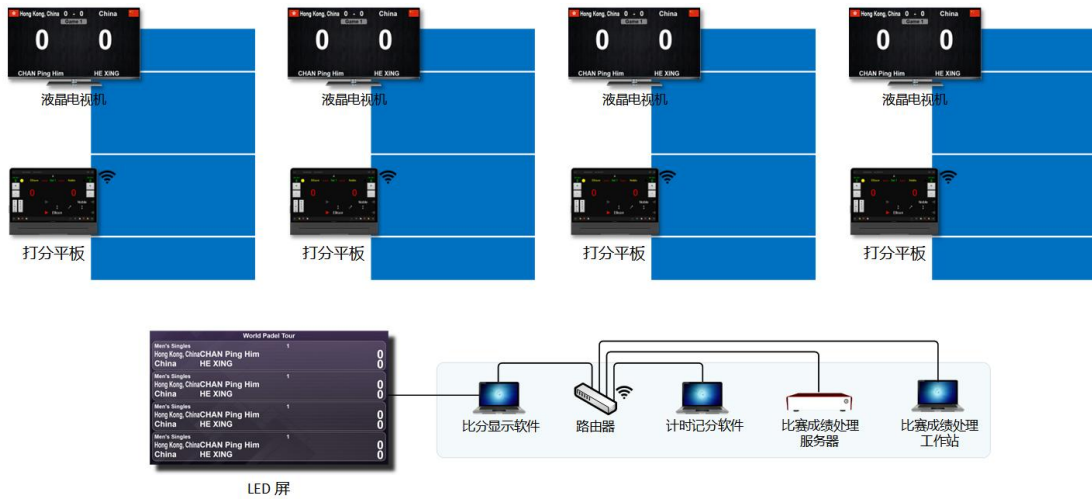

### 1.1 系統架構

整個系統由多個子系統組成，包括：比賽計時記分系統、比賽成績處理系統組成。

每個子系統都可獨立工作，也可協同共用數據，客戶可根據實際應用需求靈活配置。

#### ● 比賽計時記分系統

ULTRA SCORE 比賽計時記分系統由比賽計時記分軟體、無線打分平板等計時記分設備組成。

在比賽中主要由裁判操作，可實現裁判計時記分工作及即時記分牌顯示。

系統符合國際比賽規則。

#### ● 比賽成績處理系統

由比賽成績處理伺服器、比賽成績處理工作站、印表機等設備組成。

在比賽中主要由技術官員操作，與報名系統、計時記分系統及手球技術統計聯動，可實現：

參賽人員管理、比賽編排、比賽成績管理、技術統計、場地調度、成績名次查詢分享等功能。

## 1.2 系統拓撲圖