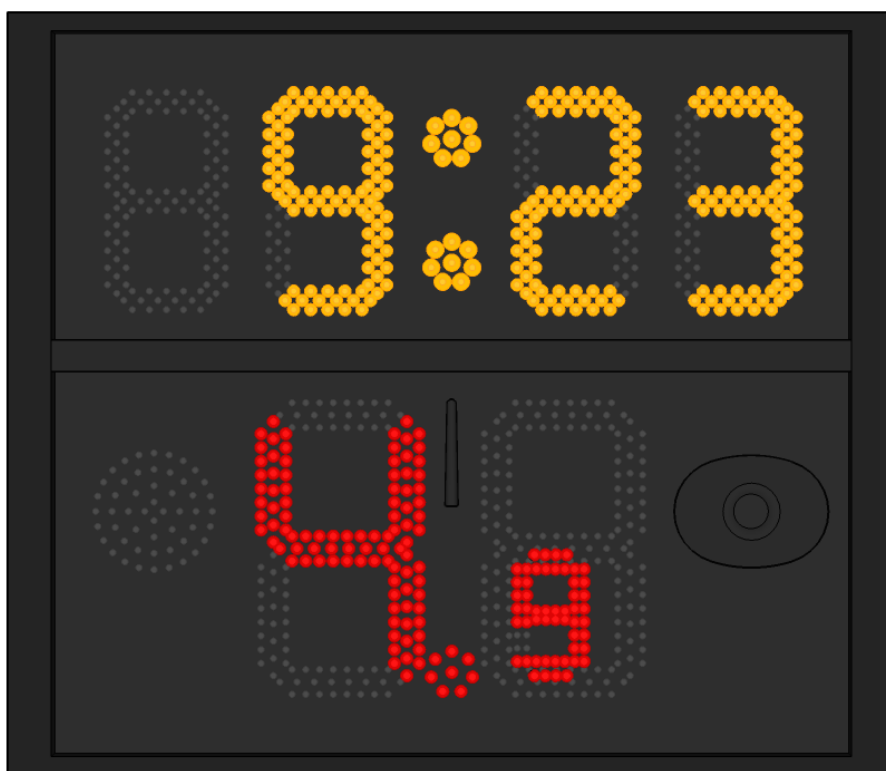

尺寸: 120 x 80 x 25 (mm)

净重: 0.2 公斤

外壳: 塑料

2.3 打分控制台

项目名称	详细信息
打分控制台	<p>型号: KS-GC15 尺寸: 265x220x100(mm)</p> <p>连接到软件系统上, 实现独立打分</p> <p>通讯接口: USB,串口 (RS485)</p> <p>外壳: 铁 + 塑料</p> <p>自带比分显示:彩色液晶屏 (4.3 寸)</p> <p>支持比赛: 合球</p> <p>支持犯规, 比赛计时, 进攻计时等</p>

2.4 进攻计时器

项目名称	详细信息
进攻计时器	型号: KS-BASH-C/S 尺寸: 710x610x60(mm) 单面显示 产品重量: 10KG*2 整机功率:60W*2 外框材质: 铝合金 通讯方式: 有线/无线 比赛计时: 最后 1 分钟显示 10 分之一秒 进攻计时: 最后 5 秒钟显示 10 分之一秒 迅响音: 比赛计时与进攻计时具有两种不同迅响音

2.5 比赛成绩管理服务器

项目名称	详细信息
比赛成绩管理服务器	<p>型号：KS-MMS-MINI</p> <p>尺寸：170x150x35 (mm)</p> <p>重量：1.0 KG</p> <p>功能：</p> <p>多场地统一编排，自动生成比赛报名表。</p> <p>多项目混合编排，控制比赛节奏，使赛程更合理。</p> <p>实时监控每个场地的比赛状态，包括当前各比赛场地的场次、轮次及上场运动员信息。</p> <p>调场功能，可手动修改比赛场地与每个场地的场次数量。</p> <p>综合报表汇总及打印。</p>