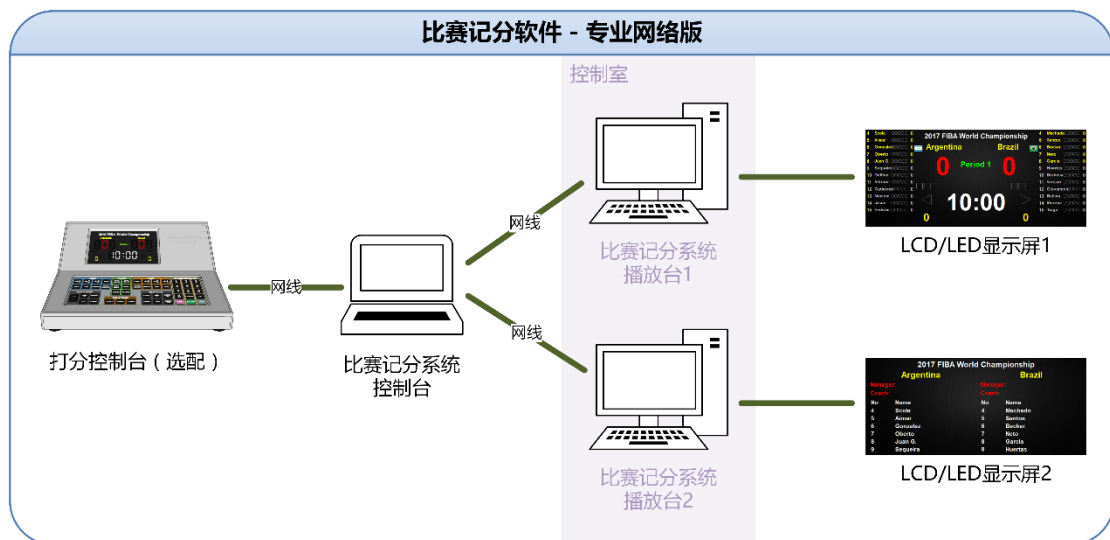

参赛人员管理、比赛编排、比赛成绩管理、技术统计、场地调度、成绩名次查询分享等功能。

1.2 系统结构图

系统结构说明

- 1) 体育馆两边安装两块 LED 显示屏，两块屏后的控制室内分别设立控制电脑，负责大屏的控制和显示，大屏通过网络和控制电脑相连。
- 2) 场馆内设立局域网，两台 LED 显示屏控制电脑都连入网络，同时比赛期间放于场边的裁判操作电脑连入局域网，该电脑与合球打分控制器相连接，比赛时裁判只需要在场边进行打分。
- 3) 两块大屏可同时显示相同信息，也可以各自分别显示不同的内容。
- 4) 两边都安装合球专用进攻显示屏，并用四芯线缆连接到场边的打分控制台上，比赛中可由专人负责进行比赛记分和 25 秒计时操作。
- 5) 比分直播系统通过与体育场馆比赛计分系统，在采集多路现场视频信号的同时，对信号进行本地化的快速编辑处理，实现现场实时比分叠加、球员信息显等视频播放要求。
- 6) 赛场的多媒体综合信息发布系统，与赛场计时记分系统联动，用于在赛场周边的屏幕上统一管理和发布球场相关的球赛得分信息、球员及裁判信息、广告以及相关资讯、指引等。

2. 分项目产品说明

2.1 体育场馆比赛记分系统

项目名称	详细信息
单机版	裁判在上屏电脑上操作打分 支持：合球 中文版 含一个加密狗
标准网络版	支持一个远程播放端，裁判可远程打分 支持：合球 中文版 含一个加密狗
专业网络版	支持二个远程播放端，以及独立的广告控制，与裁判打分控制 支持：合球 中文版 含一个加密狗

软件版本：

- ◆ **单机版：**赛事管理、记分和媒体显示功能只能在一台电脑上进行，裁判必须在电脑上直接操作显示。

适合仅有一块屏幕、并没有严格要求计时与记分精度的体育馆。

- ◆ **标准网络版：**可以在一个独立的电脑上进行记分和媒体显示功能操作，所以裁判可以在场边的电脑进行操作，而不需要在直接连接到大屏幕的电脑上操作。

适合只有一块屏幕但需要在场边进行计时与记分操作的体育馆。

◆ **专业网络版：** 裁判可以在场边打分，广告操作也可以在一个独立的电脑上进行。所以可以有几台电脑进行记分与广告操作。

适合有两块以上屏幕的体育馆。裁判在比赛场边进行操作，可以对每个显示屏的画面内容分别进行控制（比如一块显示比分，另一块显示广告信息或选手信息）。

合球比分界面显示:

主要功能特点:

- 1) 大屏上可显示比分、赛队、队员信息; 以及犯规、暂停、换人操作的指示。
- 2) 显示比赛时间、暂停时间、系统时间以及比赛倒计时功能。
- 3) 播放临时通知信息: 可以在大屏幕上显示各种通知信息, 并设定速度、颜色、字体等特效。
- 4) 强大的媒体播放功能: 支持各种媒体播放格式, 并能在多个显示屏间实现精确的切换。
- 5) 简易的裁判操作界面: 裁判不仅可使用键盘和鼠标进行比赛控制, 同时可外接其他外部设备来操作。
- 6) 专业的记分牌: 记分牌功能操作的设计都符合专业的国际比赛规则。
- 7) 自定义显示区域: 软件可自定义显示区域的坐标, 以及内容上屏显示的显示器编号 (在多显示器情况下)。
- 8) 灵活的布局更改: 软件自带布局编辑器功能, 用户可自行修改、添加、删除标签, 设置大屏显示内容的布局。
- 9) 快捷键: 通过为快捷键功能可以为多个功能操作设定快捷键, 简化裁判面板操作, 使得打分、控制过程更加方便、快速。
- 10) 安全性: 软件在比赛过程中能自动备份, 在发生故障后, 轻点鼠标即可回复先前的画面。
- 11) 可扩展性: 能连接到其他厂家的电子计时器、操作面板等硬件设备。
- 12) 远程裁判台、计时台: 可将裁判操作电脑、计时电脑放置在场边的任何一个地方。