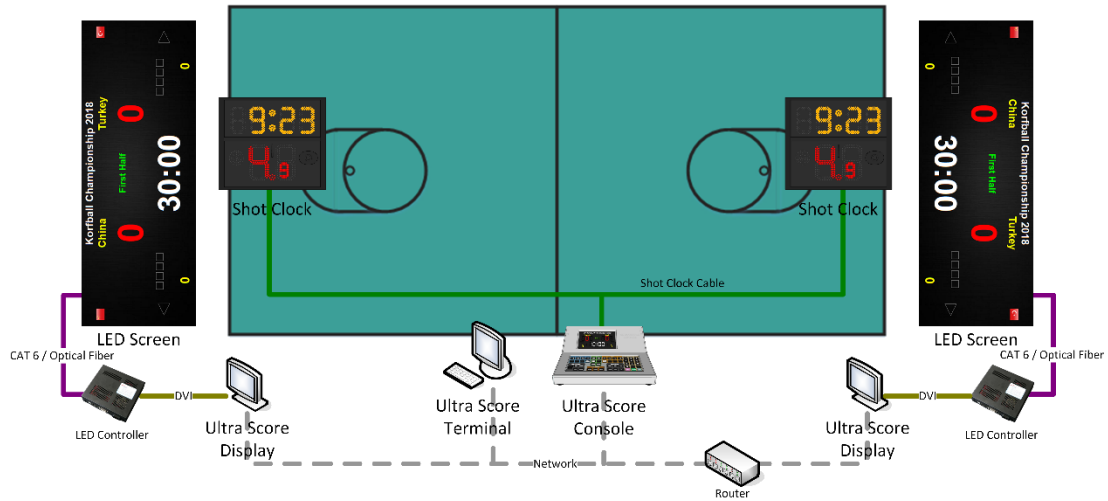

每个子系统都可独立工作，也可协同共享数据，客户可根据实际应用需求灵活配置。

- **比赛计时记分系统**

ULTRA SCORE 比赛计时记分系统由比赛计时记分软件、打分控制台等计时记分设备组成。

在比赛中主要由裁判操作，可实现裁判计时记分工作及实时记分牌显示。

系统符合国际比赛规则。

- **比赛成绩处理系统**

由比赛成绩处理服务器、比赛成绩处理工作站、打印机等设备组成。

在比赛中主要由技术官员操作，与报名系统、计时记分系统及手球技术统计联动，可实现：

参赛人员管理、比赛编排、比赛成绩管理、技术统计、场地调度、成绩名次查询分享等功能。

1.2 系统结构图

系统结构说明

- 1) 体育馆两边安装两块 LED 显示屏，两块屏后的控制室内分别设立控制电脑，负责大屏的控制和显示，大屏通过网络和控制电脑相连。
- 2) 场馆内设立局域网，两台 LED 显示屏控制电脑都连入网络，同时比赛期间放于场边的裁判操作电脑连入局域网，该电脑与合球打分控制器相连接，比赛时裁判只需要在场边进行打分。
- 3) 两块大屏可同时显示相同信息，也可以各自分别显示不同的内容。
- 4) 两边都安装合球专用进攻显示屏，并用四芯线缆连接到场边的打分控制台上，比赛中可由专人负责进行比赛记分和 25 秒计时操作。
- 5) 比分直播系统通过与体育场馆比赛计分系统，在采集多路现场视频信号的同时，对信号进行本地化的快速编辑处理，实现现场实时比分叠加、球员信息显等视频播放要求。
- 6) 赛场的多媒体综合信息发布系统，与赛场计时记分系统联动，用于在赛场周边的屏幕上统一管理和发布球场相关的球赛得分信息、球员及裁判信息、广告以及相关资讯、指引等。

合球比分界面显示:

主要功能特点:

- 1) 大屏上可显示比分、赛队、队员信息; 以及犯规、暂停、换人操作的指示。
- 2) 显示比赛时间、暂停时间、系统时间以及比赛倒计时功能。
- 3) 播放临时通知信息: 可以在大屏幕上显示各种通知信息, 并设定速度、颜色、字体等特效。
- 4) 强大的媒体播放功能: 支持各种媒体播放格式, 并能在多个显示屏间实现精确的切换。
- 5) 简易的裁判操作界面: 裁判不仅可使用键盘和鼠标进行比赛控制, 同时可外接其他外部设备来操作。
- 6) 专业的记分牌: 记分牌功能操作的设计都符合专业的国际比赛规则。
- 7) 自定义显示区域: 软件可自定义显示区域的坐标, 以及内容上屏显示的显示器编号 (在多显示器情况下)。
- 8) 灵活的布局更改: 软件自带布局编辑器功能, 用户可自行修改、添加、删除标签, 设置大屏显示内容的布局。
- 9) 快捷键: 通过为快捷键功能可以为多个功能操作设定快捷键, 简化裁判面板操作, 使得打分、控制过程更加方便、快速。
- 10) 安全性: 软件在比赛过程中能自动备份, 在发生故障后, 轻点鼠标即可回复先前的画面。
- 11) 可扩展性: 能连接到其他厂家的电子计时器、操作面板等硬件设备。
- 12) 远程裁判台、计时台: 可将裁判操作电脑、计时电脑放置在场边的任何一个地方。

尺寸: 330 x 290 x 140 (mm)

净重: 3 公斤

外壳: 塑料

显示: 全彩液晶屏 (7 寸)

声音: 6.5mm 音频口

电源: AC 100V-230V

网络: LAN, WLAN

语言: 中文, English