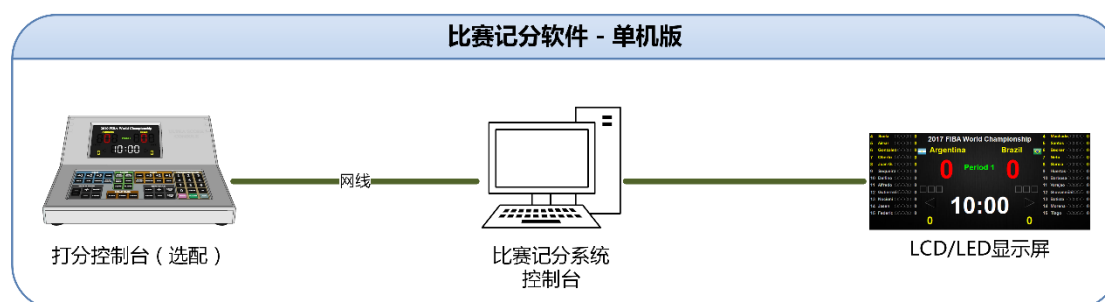

2. 分项目产品说明

2.1 体育场馆比赛记分系统

项目名称	详细信息
单机版	裁判在上屏电脑上操作打分 支持：合球 中文版 含一个加密狗
标准网络版	支持一个远程播放端，裁判可远程打分 支持：合球 中文版 含一个加密狗
专业网络版	支持二个远程播放端，以及独立的广告控制，与裁判打分控制 支持：合球 中文版 含一个加密狗

软件版本：

- **单机版：**赛事管理、记分和媒体显示功能只能在一台电脑上进行，裁判必须在电脑上直接操作显示。

适合仅有一块屏幕、并没有严格要求计时与记分精度的体育馆。

- **标准网络版：**可以在一个独立的电脑上进行记分和媒体显示功能操作，所以裁判可以在场边的电脑进行操作，而不需要在直接连接到大屏幕的电脑上操作。

适合只有一块屏幕但需要在场边进行计时与记分操作的体育馆。