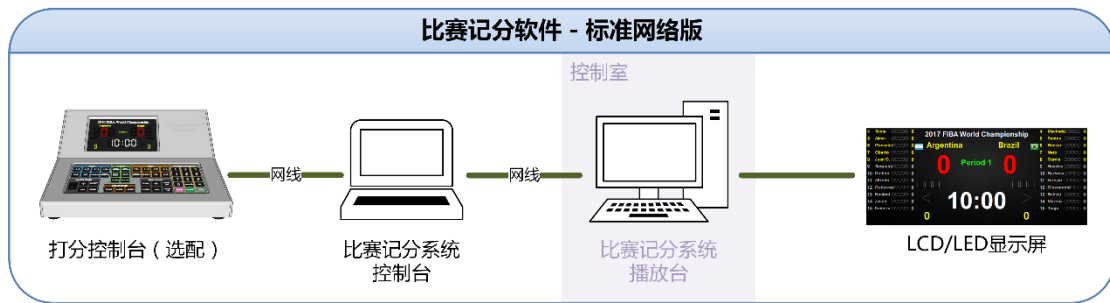

◆ **专业网络版：** 裁判可以在场边打分，广告操作也可以在一个独立的电脑上进行。所以可以有几台电脑进行记分与广告操作。

适合有两块以上屏幕的体育馆。裁判在比赛场边进行操作，可以对每个显示屏的画面内容分别进行控制（比如一块显示比分，另一块显示广告信息或选手信息）。