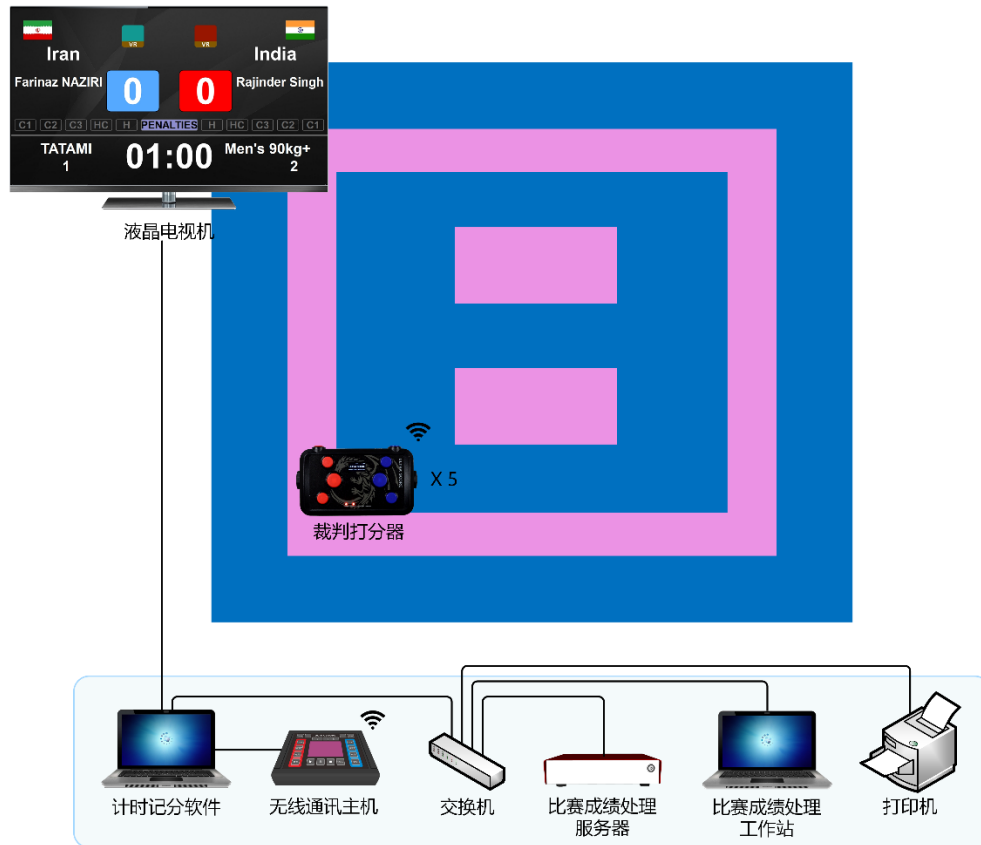

## 1.1 系統架構

整個系統由多個子系統組成，包括：比賽計時記分系統、比賽成績處理系統、比賽錄影審議系統組成。

每個子系統都可獨立工作，也可協同共用資料，客戶可根據實際應用需求靈活配置。

- **比賽計時記分系統**

ULTRA SCORE 比賽計時記分系統由比賽計時記分軟體、無線通訊主機、裁判打分器等計時記分設備組成。

在比賽中主要由裁判操作，可實現裁判計時記分工作及即時記分牌顯示。

系統符合國際比賽規則。

- **比賽成績處理系統**

由比賽成績處理伺服器、比賽成績處理工作站、印表機等設備組成。

在比賽中主要由技術官員操作，與報名系統、計時記分系統及手球技術統計聯動，可實現：參賽人員管理、比賽編排、比賽成績管理、技術統計、場地調度、成績名次查詢分享等功能。

- **比賽錄影審議系統**

PARROT 比賽錄影審議系統由錄影審議伺服器、錄影審議操作面板、攝像機組成。

在比賽中由電子裁判員操作，與比賽計時記分系統聯動，裁判的打分記錄將自動記入錄影審議系統，同步疊加顯示於發生時刻的視頻畫面上，並在保證比賽錄製不間斷的同時，支援多種形式視頻查詢，圖像定格，多級變速的慢動作重播。

本系統可用於為比賽中的爭議提供技術依據，最大限度減少比賽過程的錯判、誤判和漏判，維護競賽的公平和公正；也可滿足體育教學中的重播需求。

## 1.2 系統框圖