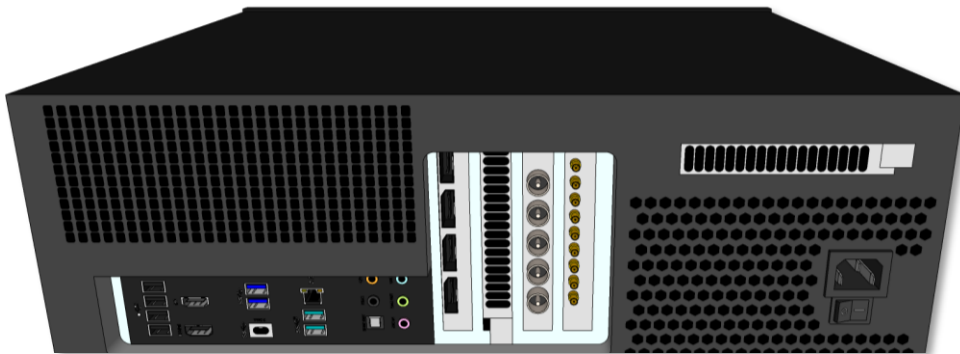

2.6 錄影審議伺服器

項目名稱	詳細資訊
錄影審議伺服器	型號：KS-PARROT-2C/4C/6C 視頻輸入：支援 2/4/6 路 SDI 同時輸入 視頻輸出：DP*2 視頻格式：1080P 錄製能力：≥ 10 小時 多畫面監控：支持