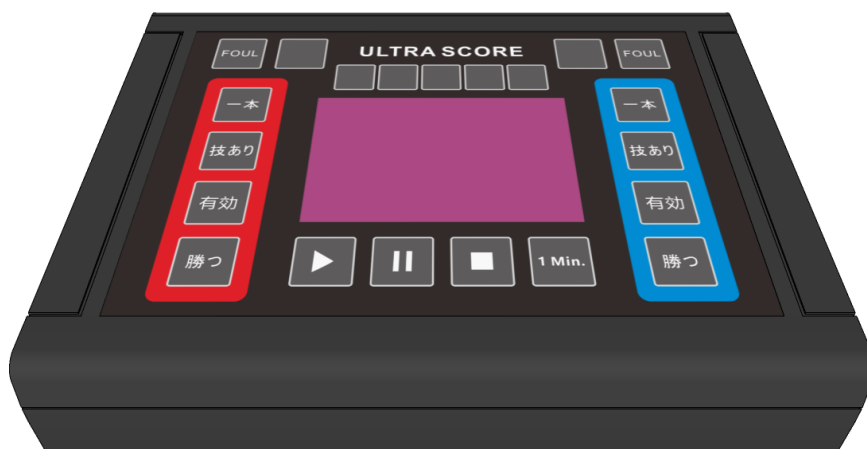

2.3 裁判打分器

項目名稱	詳細資訊
無線通訊主機	型號：KS-TKEP-M 尺寸：200*145*60mm 重量：0.5 KG 功能： ◆ 可配合空手道計時記分系統一同使用