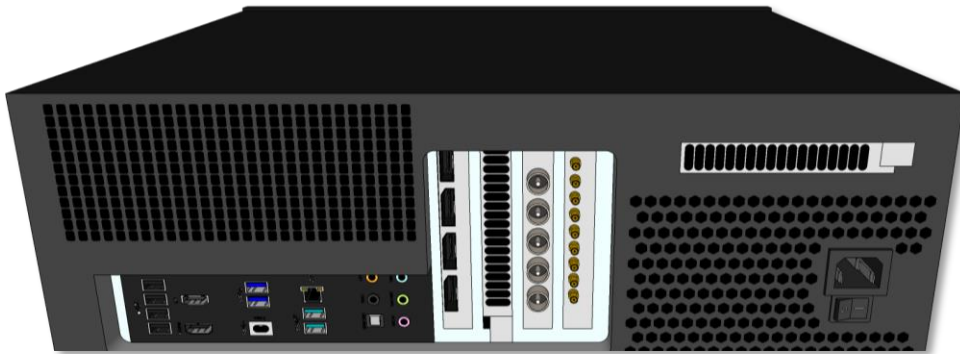

2.4 錄影審議伺服器

項目名稱	詳細資訊
錄影審議伺服器	型號：KS-PARROT-2C/4C/6C 視頻輸入：支援 2/4/6 路 SDI 同時輸入 視頻輸出：DP*2 視頻格式：1080P 錄製能力：≥ 10 小時 多畫面監控：支持