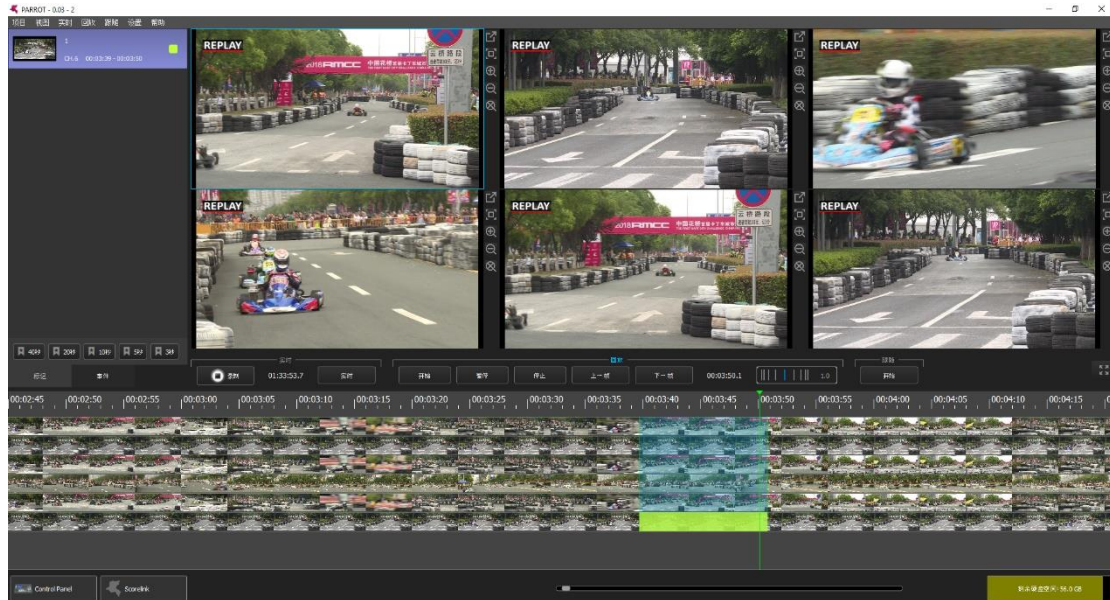

2.4 錄影審議伺服器

項目名稱	詳細資訊
錄影審議伺服器	型號：KS-PARROT-2C/4C/6C 視頻輸入：支援 2/4/6 路 SDI 同時輸入 視頻輸出：DP*2 視頻格式：1080P 錄製能力：≥ 10 小時 多畫面監控：支持

軟體操作介面：