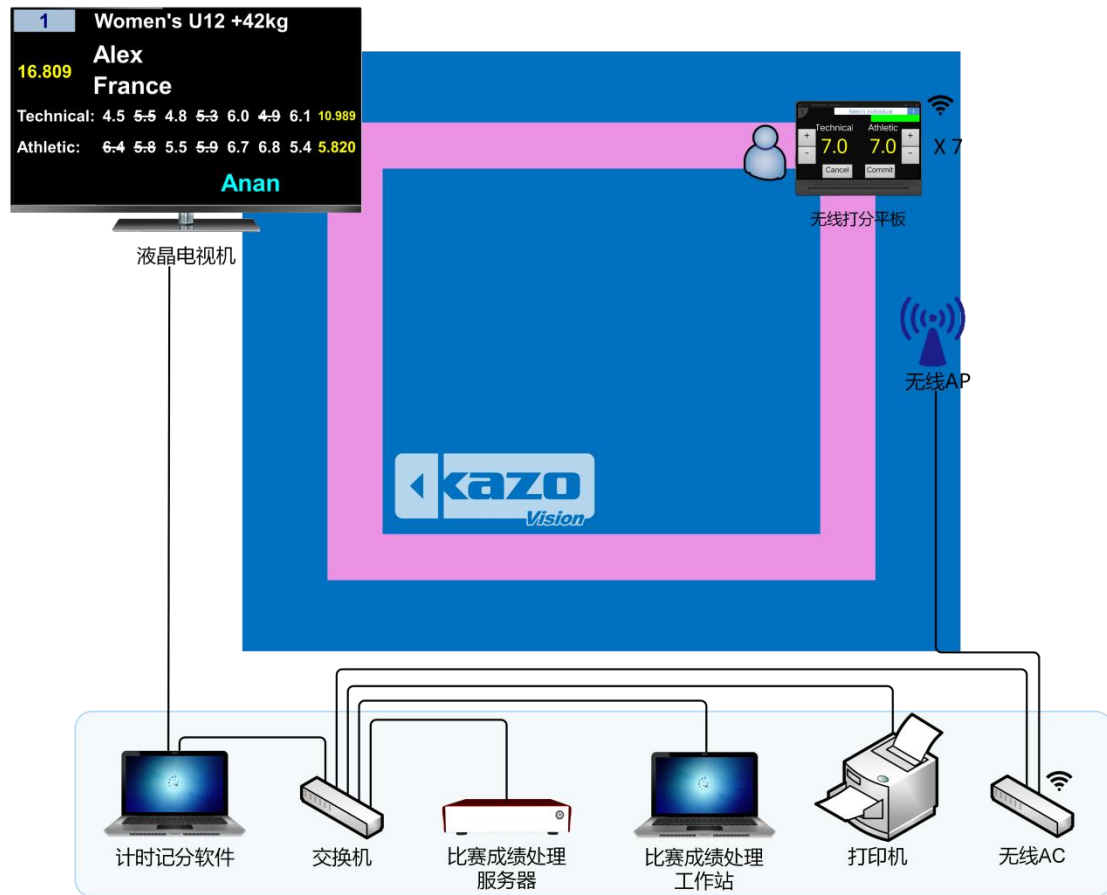

整個系統由多個子系統組成，包括：比賽計時記分系統、比賽成績處理系統、比賽錄影審議系統組成。

每個子系統都可獨立工作，也可協同共用資料，客戶可根據實際應用需求靈活配置。

● 比賽計時記分系統

ULTRA SCORE 比賽計時記分系統由比賽計時記分軟體、無線通訊主機等計時記分設備組成。

在比賽中主要由裁判操作，可實現裁判計時記分工作及即時記分牌顯示。

系統符合國際比賽規則。

● 比賽成績處理系統

由比賽成績處理伺服器、比賽成績處理工作站、印表機等設備組成。

在比賽中主要由技術官員操作，與報名系統、計時記分系統及手球技術統計聯動，可實現：參賽人員管理、比賽編排、比賽成績管理、技術統計、場地調度、成績名次查詢分享等功能。

● 比賽錄影審議系統

PARROT 比賽錄影審議系統由錄影審議伺服器、錄影審議操作面板、攝像機組成。

在比賽中由電子裁判員操作，與比賽計時記分系統聯動，裁判的打分記錄將自動記入錄影審議系統，同步疊加顯示於發生時刻的視頻畫面上，並在保證比賽錄製不間斷的同時，支援多種形式視頻查詢，圖像定格，多級變速的慢動作重播。

本系統可用於為比賽中的爭議提供技術依據，最大限度減少比賽過程的錯判、誤判和漏判，維護競賽的公平和公正；也可滿足體育教學中的重播需求。

1.2 系統框圖

系統介紹

- 1) **局域網**：場館內設立局域網或無線局域網，將 LED 顯示幕控制電腦、每個場地的裁判專用電腦、無線打分平板、比賽成績處理伺服器、比賽成績處理工作站、錄影審議伺服器、印表機連入網路。
- 2) **LED 屏**：在 LED 屏控制電腦上安裝比分顯示軟體，用於匯總顯示各場地記分牌資訊或排名。
- 3) **液晶電視機**：每個場地設置一台液晶電視機，通過視頻線連接至每個場地的裁判專用電腦，用於即時顯示單場地記分牌。
- 4) **裁判專用電腦**：每個場地的裁判席設置一台裁判專用電腦，安裝 Ultra Score 軟體、用於單場地比賽的計時記分。
- 5) **無線打分平板**：每個場地的裁判席設置 7 台無線打分平板，通過 WiFi 與 Ultra Score 軟體連接，用於比賽裁判打分。
- 6) **比賽成績處理伺服器及比賽成績處理工作站**：安裝於後臺技術席或裁判席，為核心比賽資料處理設備，使用網線接入局域網。
- 7) **錄影審議伺服器及控制台**：錄影審議伺服器安裝於場邊仲裁席或裁判席，通過網線或 WIFI 連入局域網，控制台通過 USB 線與伺服器連接。用於為比賽提供即時視頻重播，為仲裁提供依據。