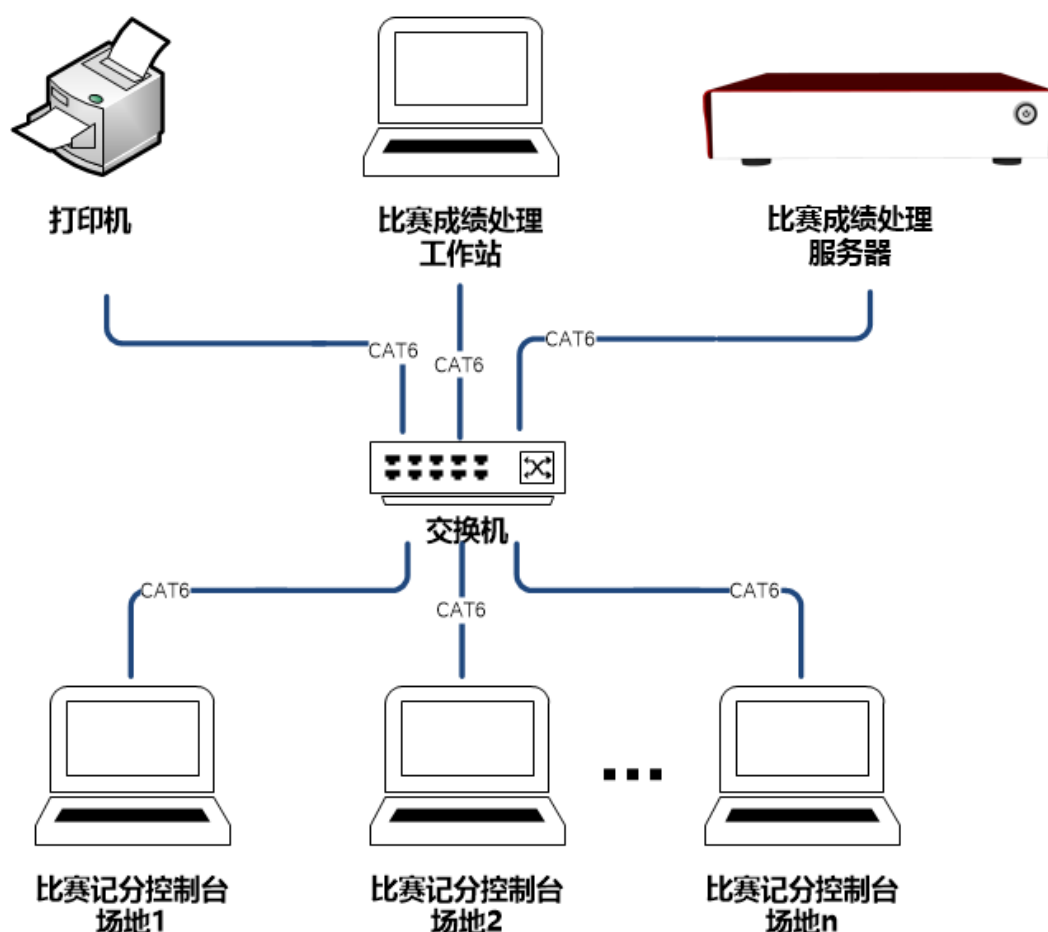

2.4 比賽成績處理系統

由比賽成績處理伺服器、比賽成績處理工作站、印表機等設備組成。

在比賽中主要由技術官員操作，與比賽計時記分系統及籃球技術統計聯動，可實現：

1) **參賽人員管理**：球員、球隊、教練員資訊管理，自動或手動導入報名表，自動生成秩序冊；
2) **比賽編排管理**：根據錄入的報名資訊，進行自動抽籤；根據不同賽事規則，進行比賽編排；可生成比賽對陣圖、比賽場次表、比賽輪次表
3) **成績管理**：接收或錄入比賽成績；確定運動員各比賽階段的名次、錄取或淘汰，列印現場成績公告，並送往大螢幕顯示系統、電視轉播系統及綜合成績處理系統。
4) **技術統計報表管理**：與比賽技術統計軟體聯動，可以球隊積分資訊、球隊暫停資訊、球隊犯規資訊、球隊換人資訊、球員犯規資訊、球員綜合成績資訊進行匯總，生成報表。

2.4.1. 系統拓撲圖