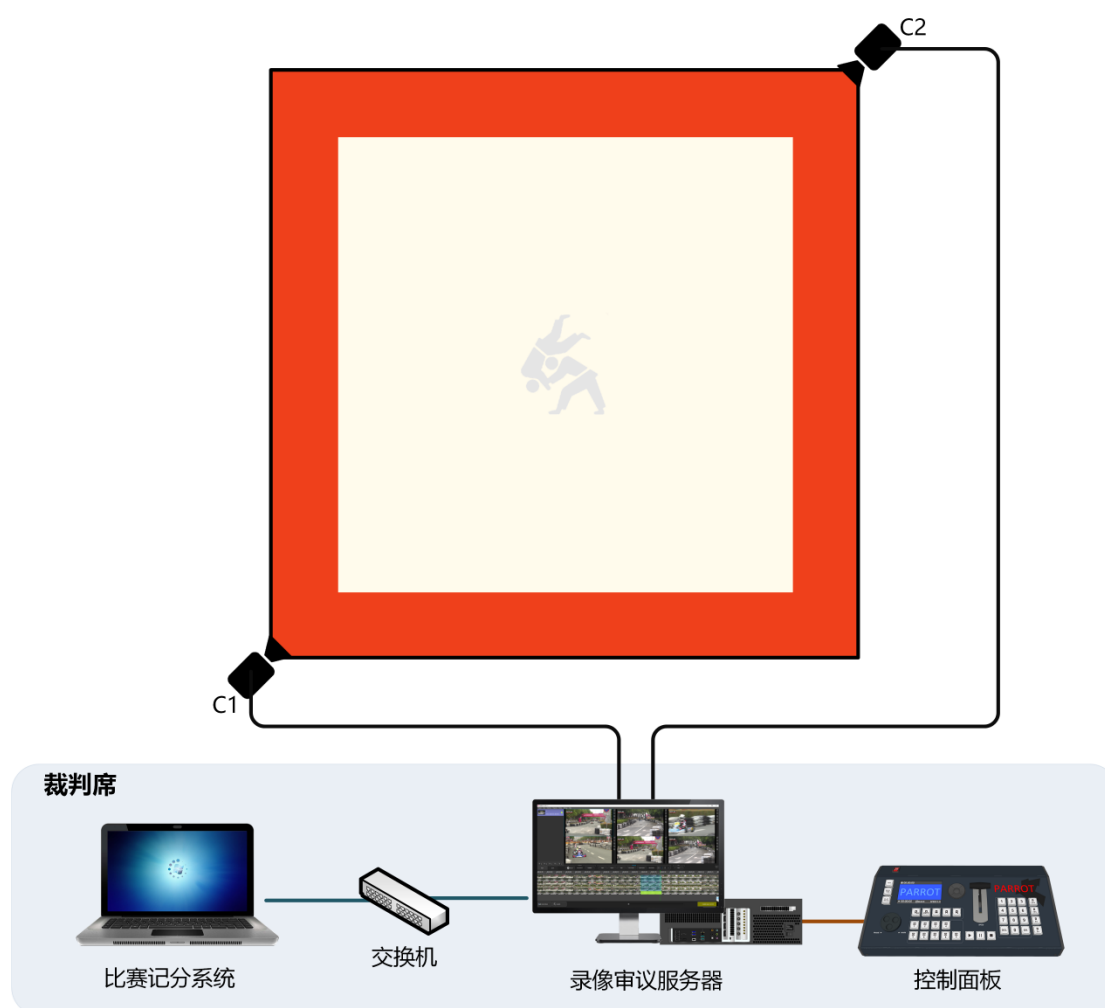

2.4.1. 系統拓撲圖

2.4.2. 比賽成績管理伺服器

項目名稱	詳細資訊
比賽成績管理伺服器	<p>型號: KS-MMS-MINI 尺寸: 260x135x35 (mm) 重量: 1.0 KG 電源: 12VDC 記憶體: 4G 硬碟: 64G CPU: Intel J3160 網路通訊: LAN*1 介面: VGA*1, DP*1, USB*2</p> <p>功能:</p> <ul style="list-style-type: none">◆ 多場地統一編排, 自動生成比賽報名表。◆ 多項目混合編排, 控制比賽節奏, 使賽程更合理。◆ 即時監控每個場地的比賽狀態, 包括當前各比賽場地的場次、輪次及上場運動員資訊。◆ 調場功能, 可手動修改比賽場地與每個場地的場次數。◆ 綜合報表匯總及列印。

2.5 比賽錄影審議系統

PARROT 比賽錄影審議系統由錄影審議伺服器、錄影審議操作面板、攝像機組成。

在比賽中由電子裁判員操作，與比賽計時記分系統聯動，裁判的打分記錄將自動記入錄影審議系統，同步疊加顯示於發生時刻的視頻畫面上，並在保證比賽錄製不間斷的同時，支援多種形式視頻查詢，圖像定格，多級變速的慢動作重播。

本系統可用於為比賽中的爭議提供技術依據，最大限度減少比賽過程的錯判、誤判和漏判，維護競賽的公平和公正；也可滿足體育教學中的重播需求。

適用比賽：

籃球、足球、排球、手球、拳擊、摔跤、武術、柔道、柔術、空手道、跆拳道、體操、游泳、跳水、冰球、舉重等。

2.5.1 系統拓撲圖

2.5.2 系統結構說明

- 1) 場館內設立局域網，在主控電腦上安裝比賽計時記分軟體，同時將主控電腦與錄影審議伺服器連入局域網。
- 2) 場地周邊安裝高清攝像機，通過 SDI 線將攝像機與錄影審議伺服器連接。
- 3) 使用 USB 線纜連接控制台與錄影審議伺服器，裁判可通過控制台查詢並控制重播視頻的速度。
- 4) 錄影審議伺服器提供輸出視訊訊號，可連接至 LED/LCD 液晶顯示器，用於現場慢動作重播顯示。

2.5.3 錄影審議伺服器

項目名稱	詳細資訊
錄影審議伺服器	<p>型號: KS-PARROT-2C/4C/6C</p> <p>視頻輸入: 支援 2/4/6 路 SDI 同時輸入</p> <p>視頻輸出: DP*2</p> <p>視頻格式: 1080P</p> <p>錄製能力: ≥ 10 小時</p> <p>多畫面監控: 支持</p>

軟體操作介面:

設備參數

基本參數	
型號	KS-PARROT-2C/4C/6C
尺寸	483mm × 430mm × 90mm (W×D×H)
淨重	8 公斤
顏色	黑色
主機殼材質	鋁合金
主要介面	
輸入	SDI*2/4/6
輸出	DP*2
工作環境	
工作溫度	-5°C ~ 45°C
存儲溫度	-40°C ~ 80°C
相對濕度	5% ~ 95%，無凝結
輸入電壓	AC 100V~240V
主要功能	
<ul style="list-style-type: none">◆ 後臺不間斷視頻 (1080p) 錄製長達 10 小時，後臺錄製不受視頻查詢及視頻重播操作的影響。◆ 支援每秒 20 幀畫面的視頻重播，可捕捉 0.05 秒一格的動作變化。◆ 可對視頻流進行段落分割，每個視頻段落將作為一個視頻事件存儲於事件清單，可自訂視頻事件的名稱，以方便查詢。◆ 可對視頻流中重要的視頻內容做標記，點擊標記即可重播該段視頻，可用於標記比賽期間重要或有疑問的時刻。◆ 提供 2 路重播視頻輸出信號，可同時輸出視頻重播畫面至 LCD 液晶顯示器和場館的 LED 大屏。	