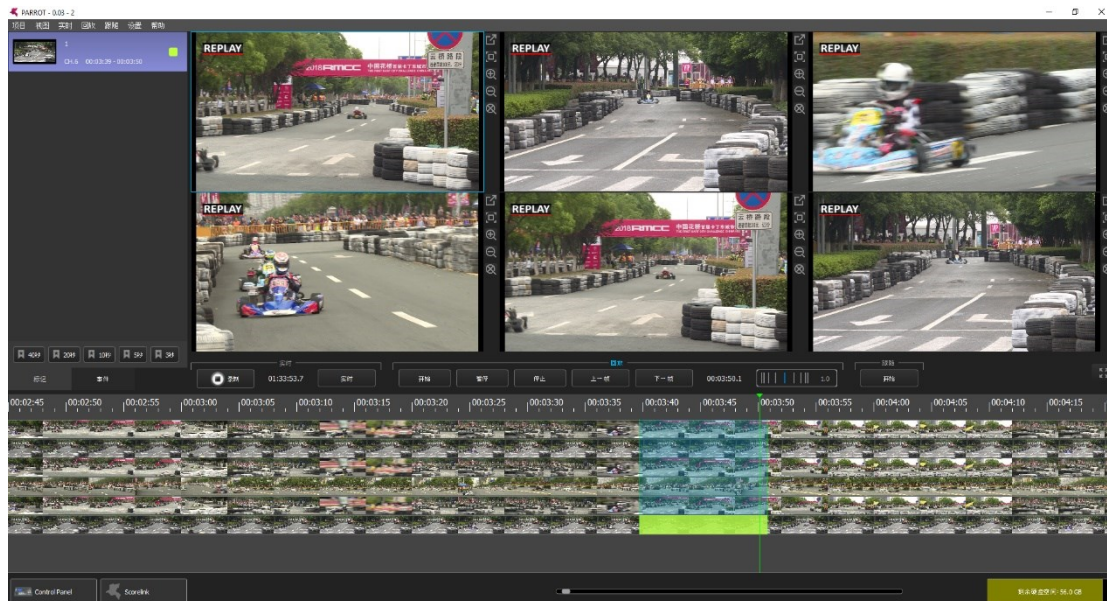

2.5.3 錄影審議伺服器

項目名稱	詳細資訊
錄影審議伺服器	型號: KS-PARROT-2C/4C/6C 視頻輸入: 支援 2/4/6 路 SDI 同時輸入 視頻輸出: DP*2 視頻格式: 1080P 錄製能力: ≥ 10 小時 多畫面監控: 支持

軟體操作介面: