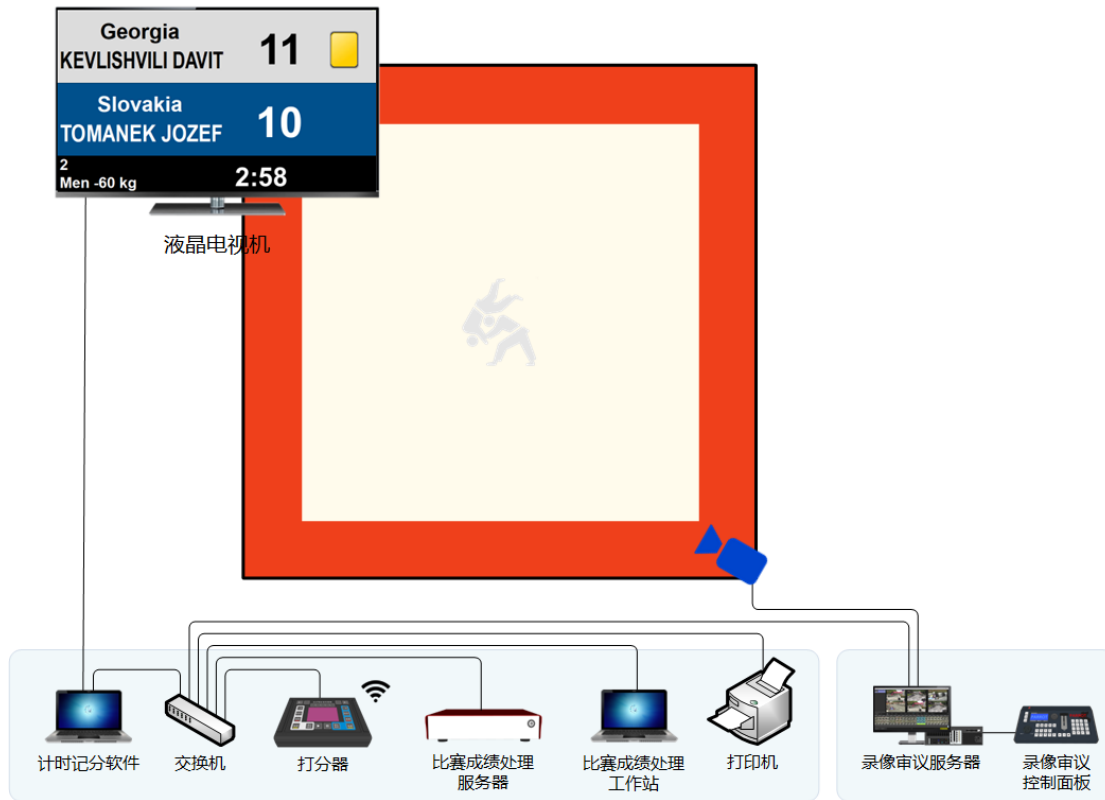

由比賽成績處理伺服器、比賽成績處理工作站、印表機等設備組成。

在比賽中主要由技術官員操作，與報名系統、計時記分系統及手球技術統計聯動，可實現：參賽人員管理、比賽編排、比賽成績管理、技術統計、場地調度、成績名次查詢分享等功能。

- **比賽錄影審議系統**

PARROT 比賽錄影審議系統由錄影審議伺服器、錄影審議操作面板、攝像機組成。

在比賽中由電子裁判員操作，與比賽計時記分系統聯動，裁判的打分記錄將自動記入錄影審議系統，同步疊加顯示於發生時刻的視頻畫面上，並在保證比賽錄製不間斷的同時，支援多種形式視頻查詢，圖像定格，多級變速的慢動作重播。

本系統可用於為比賽中的爭議提供技術依據，最大限度減少比賽過程的錯判、誤判和漏判，維護競賽的公平和公正；也可滿足體育教學中的重播需求。

1.2 系統拓撲圖

系統介紹

- 1) **局域網**: 場館內設立局域網或無線局域網，將 LED 顯示幕控制電腦、每個場地的裁判專用電腦、打分器、比賽成績處理伺服器、比賽成績處理工作站、錄影審議伺服器、印表機連入網路。
- 2) **LED 屏**: 在 LED 屏控制電腦上安裝比分顯示軟體，用於匯總顯示各場地記分牌資訊或排名。
- 3) **液晶電視機**: 每個場地設置一台液晶電視機，通過視頻線連接至每個場地的裁判專用電腦，用於即時顯示單場地記分牌。
- 4) **裁判專用電腦**: 每個場地的裁判席設置一台裁判專用電腦，安裝 Ultra Score 軟體、用於單場地比賽的計時記分。
- 5) **打分器**: 每個場地的裁判席設置一台打分器，通過網線與 Ultra Score 軟體連接，用於比賽打分。
- 6) **比賽成績處理伺服器及比賽成績處理工作站**: 安裝于後臺技術席或裁判席，為核心比賽資料處理設備，使用網線接入局域網。
- 7) **錄影審議伺服器及控制台**: 錄影審議伺服器安裝于場邊仲裁席或裁判席，通過網線或 WIFI 連入局域網，控制台通過 USB 線與伺服器連接。用於為比賽提供即時視頻重播，為仲裁提供依據。