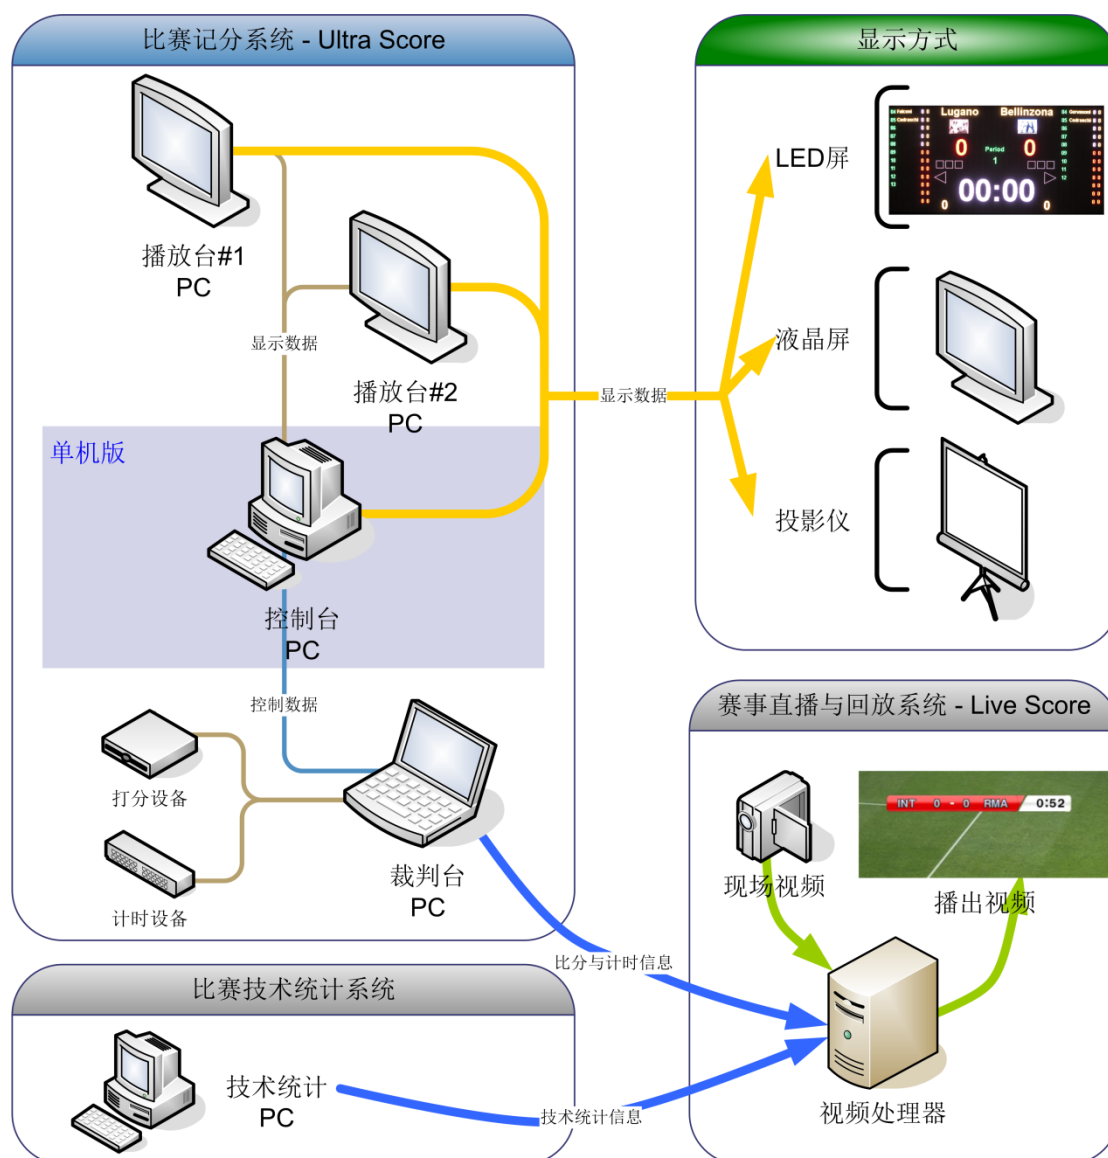

沙灘手球計時記分方案

本方案是一份室內體育場館 LED 顯示幕的標準方案，適用於國際標準沙灘手球比賽。該系統能夠完成比賽計時、記分顯示，臨時通知及廣告播放，球員資訊顯示、裁判資訊顯示、現場直播、比分疊加等多項功能，是眾多中小型體育場館的理想選擇。

1. 系統結構

1.2 系統結構說明

- 1) 體育館應配備 1-2 塊 LED 顯示幕，兩塊屏後的控制室內分別設立控制電腦，負責大屏的控制和顯示，大屏通過 LED 資料和控制電腦相連。
- 2) 場館內設立局域網，兩台 LED 顯示幕控制電腦都連入網路，同時比賽期間放于場邊的裁判操作電腦及打分控制台（KS-GC16），連入局域網，比賽時裁判使用場邊的打分控制台獨立打分操作。
- 3) 兩塊大屏可同時顯示相同資訊，也可以各自分別顯示不同的內容。
- 4) 比分直播系統通過與體育場館比賽計時記分系統聯動，在採集多路現場視訊訊號的同時，對信號進行當地語系化的快速編輯處理，實現現場即時比分疊加、球員資訊顯等視頻播放要求。

（可根據需要選擇標準網路版或專業網路版軟體）

沙滩手球比分显示介面：

国际沙滩手球锦标赛

中国 比赛计时 德国

进攻 0 暂停 0 局次 10:00 上半场 进攻 0 暂停 0 局次 0

局比分 0 局比分 0

Detailed description: The image shows a digital scoreboard for a beach handball match. The title at the top is '国际沙滩手球锦标赛' (International Beach Handball Championship). The two teams are '中国' (China) on the left and '德国' (Germany) on the right. The score for both teams is 0. The match is in the first half ('上半场') and is currently paused ('暂停'). The game clock shows 10:00. The scoreboard also displays '进攻' (Attack) and '局比分' (Set Score) for both teams, all of which are 0.

軟體連接示意圖：

主要功能特點：

- 1) 大屏上可顯示比分、賽隊、隊員資訊；以及犯規、暫停、換人操作的指示。
- 2) 顯示比賽時間、暫停時間、系統時間以及比賽倒計時功能。
- 3) 播放臨時通知資訊：可以在大螢幕上顯示各種通知資訊，並設定速度、顏色、字體等特效。
- 4) 強大的媒體播放功能：支持各種媒體播放格式，並能在多個顯示幕間實現精確的切換。
- 5) 簡易的裁判操作介面：裁判不僅可使用鍵盤和滑鼠進行比賽控制，同時可外接其他外部設備來操作。
- 6) 專業的記分牌：記分牌功能操作的設計都符合專業的國際比賽規則。
- 7) 自訂顯示區域：軟體可自訂顯示區域的座標，以及內容上屏顯示的顯示器編號（在多顯示器情況下）。
- 8) 靈活的佈局更改：軟體自帶佈局編輯器功能，用戶可自行修改、添加、刪除標籤，設置

大屏顯示內容的佈局。

- 9) 快速鍵：通過為快速鍵功能可以為多個功能操作設定快速鍵，簡化裁判面板操作，使得打分、控制過程更加方便、快速。
- 10) 安全性：軟體在比賽過程中能自動備份，在發生故障後，輕點滑鼠即可回復先前的畫面。
- 11) 可擴展性：能連接到其他廠家的電子計時器、操作面板等硬體設備。
- 12) 遠程裁判台、計時台：可將裁判操作電腦、計時電腦放置到場邊的任何一個地方。

2.2. 打分控制台