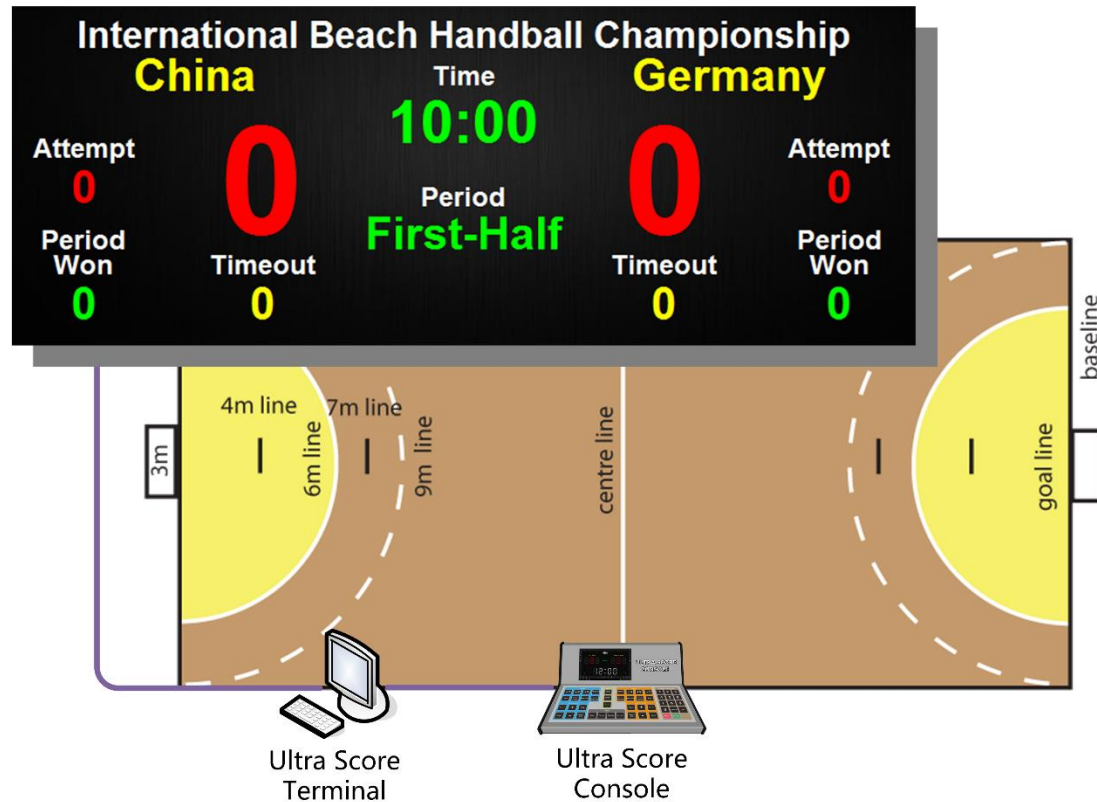

沙灘手球計時記分方案

本方案是一份室內體育場館 LED 顯示幕的標準方案，適用於國際標準沙灘手球比賽。該系統能夠完成比賽計時、記分顯示，臨時通知及廣告播放，球員資訊顯示、裁判資訊顯示、現場直播、比分疊加等多項功能，是眾多中小型體育場館的理想選擇。

1. 系統結構

1.2 系統結構說明

- 1) 體育館應配備 1-2 塊 LED 顯示幕，兩塊屏後的控制室內分別設立控制電腦，負責大屏的控制和顯示，大屏通過 LED 資料和控制電腦相連。
- 2) 場館內設立局域網，兩台 LED 顯示幕控制電腦都連入網路，同時比賽期間放于場邊的裁判操作電腦及打分控制台（KS-GC16），連入局域網，比賽時裁判使用場邊的打分控制台獨立打分操作。
- 3) 兩塊大屏可同時顯示相同資訊，也可以各自分別顯示不同的內容。
- 4) 比分直播系統通過與體育場館比賽計時記分系統聯動，在採集多路現場視訊訊號的同時，對信號進行當地語系化的快速編輯處理，實現現場即時比分疊加、球員資訊顯等視頻播放要求。

（可根據需要選擇標準網路版或專業網路版軟體）

沙滩手球比分显示介面：

国际沙滩手球锦标赛

中国 比赛计时 德国

进攻 0 暂停 0 局次 10:00 上半场 进攻 0 暂停 0 局次 0

局比分 0 局比分 0

Detailed description: The image shows a digital scoreboard for a beach handball match. The title at the top is '国际沙滩手球锦标赛' (International Beach Handball Championship). The two teams are '中国' (China) on the left and '德国' (Germany) on the right. The score for both teams is 0. The match is in the first half ('上半场') and is currently paused ('暂停'). The game clock shows 10:00. The scoreboard also displays '进攻' (Attack) and '局比分' (Set Score) for both teams, all of which are 0.

軟體連接示意圖：

主要功能特點：

- 1) 大屏上可顯示比分、賽隊、隊員資訊；以及犯規、暫停、換人操作的指示。
- 2) 顯示比賽時間、暫停時間、系統時間以及比賽倒計時功能。
- 3) 播放臨時通知資訊：可以在大螢幕上顯示各種通知資訊，並設定速度、顏色、字體等特效。
- 4) 強大的媒體播放功能：支持各種媒體播放格式，並能在多個顯示幕間實現精確的切換。
- 5) 簡易的裁判操作介面：裁判不僅可使用鍵盤和滑鼠進行比賽控制，同時可外接其他外部設備來操作。
- 6) 專業的記分牌：記分牌功能操作的設計都符合專業的國際比賽規則。
- 7) 自訂顯示區域：軟體可自訂顯示區域的座標，以及內容上屏顯示的顯示器編號（在多顯示器情況下）。
- 8) 靈活的佈局更改：軟體自帶佈局編輯器功能，用戶可自行修改、添加、刪除標籤，設置

項目名稱	詳細資訊
打分控制台	<p>型號：KS-GC16 尺寸：330x290x140(mm)</p> <ul style="list-style-type: none"> ◆ 連接到軟體系統上，實現裁判獨立打分 ◆ 通訊介面：網口*1, WIFI*1 ◆ 外殼：塑膠 ◆ 自帶比分顯示：7寸全彩液晶屏 ◆ 可有線或無線使用 ◆ 支出比賽：沙灘手球 ◆ 支持計時記分，犯規，比賽計時，廣告一鍵切換等