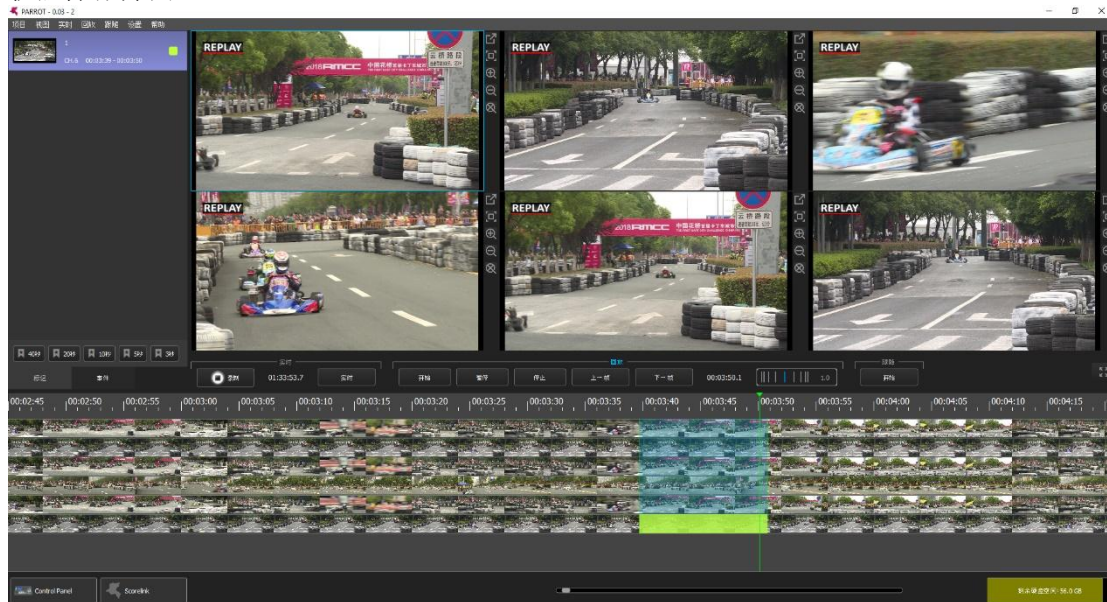

2.5 錄影審議伺服器

專案名稱	詳細資訊
錄影審議伺服器	型號： KS-PARROT-2C/4C/6C 視頻輸入： 支持 2/4/6 路 SDI 同時輸入 視頻輸出： DP*2 視頻格式： 1080P 錄製能力： ≥ 10 小時 多畫面監控： 支持

軟體操作介面：