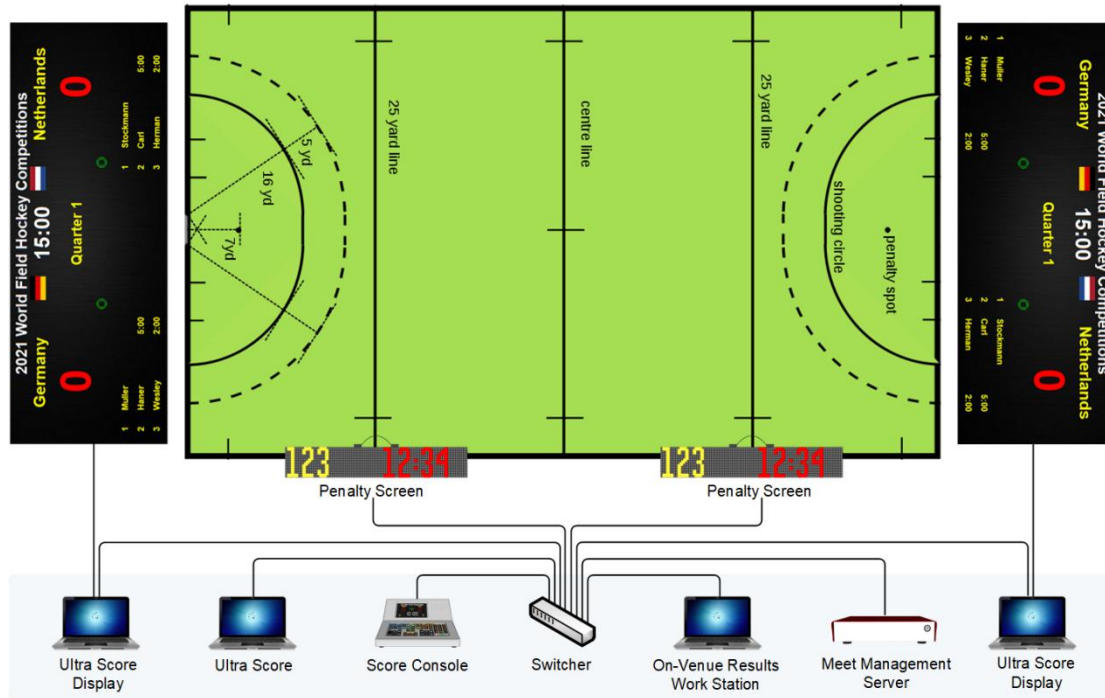

1.1 系統架構

整個系統由多個子系統組成，包括：比賽計時記分系統、比賽成績處理系統、比賽錄影審議系統組成。

每個子系統都可獨立工作，也可協同共用數據，客戶可根據實際應用需求靈活配置。

● 比賽計時記分系統

ULTRA SCORE 比賽計時記分系統由比賽計時記分軟體、打分控制臺等計時記分設備組成。

在比賽中主要由裁判操作，可實現裁判計時記分工作及即時記分牌顯示。

系統符合國際比賽規則。

● 比賽成績處理系統

由比賽成績處理伺服器、比賽成績處理工作站、印表機等設備組成。

在比賽中主要由技術官員操作，與報名系統、計時記分系統及手球技術統計聯動，可實現：參賽人員管理、比賽編排、比賽成績管理、技術統計、場地調度、成績名次查詢分享等功能。

● 比賽錄影審議系統

PARROT 比賽錄影審議系統由錄影審議伺服器、錄影審議操作面板、攝像機組成。

在比賽中由電子裁判員操作，與比賽計時記分系統聯動，裁判的打分記錄將自動記入錄影審議系統，同步疊加顯示於發生時刻的視頻畫面上，並在保證比賽錄製不間斷的同時，支持多種形式視頻查詢，圖像定格，多級變速的慢動作回放。

本系統可用於為比賽中的爭議提供技術依據，最大限度減少比賽過程的錯判、誤判和漏判，維護競賽的公平和公正；也可滿足體育教學中的回放需求。

1.2 系統結構

系統結構說明

- 1) **局域網:** 場館內設立局域網，將 LED 顯示幕控制電腦、裁判專用電腦、計時記分主機、裁判計時記分終端、判罰顯示器、技術統計工作站、比賽成績處理伺服器、比賽成績處理工作站、印表機連入網絡。
- 2) **LED 屏:** 1-2 塊 LED 顯示幕安裝於場地兩側，大屏控制室內設立 1-2 臺控制電腦，控制大屏顯示，大屏通過網線或光纖和控制電腦連接。在兩臺控制電腦情況下，兩塊大屏可同時顯示相同資訊，也可以各自分別顯示不同的內容。
- 3) **打分控制臺:** 安裝於裁判席，裁判操作記分判罰使用，可通過網線或 WIFI 連入局域網。
- 4) **比賽成績處理伺服器:** 安裝於後臺技術席或場館機房，核心比賽數據處理設備，使用網線接入局域網。

打分、控制過程更加方便、快速。

- 10) 安全性：軟體在比賽過程中能自動備份，在發生故障後，輕點滑鼠即可回復先前的畫面。
- 11) 可擴展性：能連接到其他廠家的電子計時器、操作面板等硬體設備。
- 12) 遠程裁判臺、計時臺：可將裁判操作電腦、計時電腦放置到場邊的任何一個地方。

2.2 打分控制臺

專案名稱	詳細資訊
打分控制臺	<p>型號: KS-GC16 尺寸: 330x290x140(mm)</p> <ul style="list-style-type: none"> ◆ 連接到軟體系統上, 實現裁判獨立打分 ◆ 通訊介面: 網口*1, WIFI*1 ◆ 外殼: 塑膠 ◆ 自帶比分顯示: 7寸全彩液晶屏 ◆ 可有線或無線使用 ◆ 支出比賽: 曲棍球 ◆ 支持計時記分, 犯規, 比賽計時, 廣告一鍵切換等