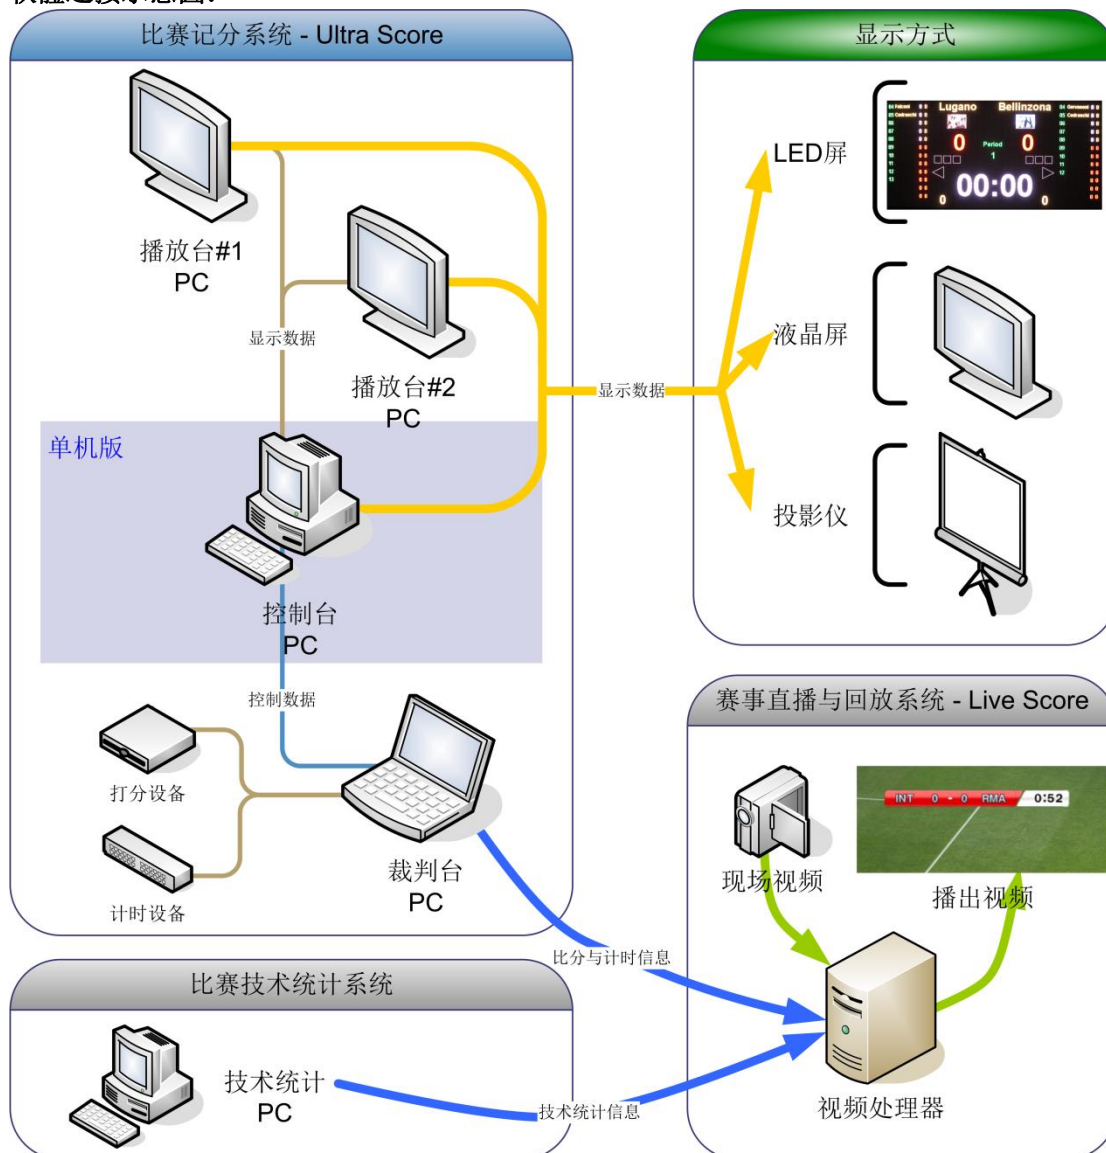

由比賽成績處理伺服器、比賽成績處理工作站、印表機等設備組成。

在比賽中主要由技術官員操作，與報名系統、計時記分系統及手球技術統計聯動，可實現：參賽人員管理、比賽編排、比賽成績管理、技術統計、場地調度、成績名次查詢分享等功能。

● 比賽錄影審議系統

PARROT 比賽錄影審議系統由錄影審議伺服器、錄影審議操作面板、攝像機組成。

在比賽中由電子裁判員操作，與比賽計時記分系統聯動，裁判的打分記錄將自動記入錄影審議系統，同步疊加顯示於發生時刻的視頻畫面上，並在保證比賽錄製不間斷的同時，支持多種形式視頻查詢，圖像定格，多級變速的慢動作回放。

本系統可用於為比賽中的爭議提供技術依據，最大限度減少比賽過程的錯判、誤判和漏判，維護競賽的公平和公正；也可滿足體育教學中的回放需求。

1.2 系統結構

系統結構說明

- 1) **局域網:** 場館內設立局域網，將 LED 顯示幕控制電腦、裁判專用電腦、計時記分主機、裁判計時記分終端、判罰顯示器、技術統計工作站、比賽成績處理伺服器、比賽成績處理工作站、印表機連入網絡。
- 2) **LED 屏:** 1-2 塊 LED 顯示幕安裝於場地兩側，大屏控制室內設立 1-2 臺控制電腦，控制大屏顯示，大屏通過網線或光纖和控制電腦連接。在兩臺控制電腦情況下，兩塊大屏可同時顯示相同資訊，也可以各自分別顯示不同的內容。
- 3) **打分控制臺:** 安裝於裁判席，裁判操作記分判罰使用，可通過網線或 WIFI 連入局域網。
- 4) **比賽成績處理伺服器:** 安裝於後臺技術席或場館機房，核心比賽數據處理設備，使用網線接入局域網。

2. 分專案產品說明

2.1 體育場館比賽記分系統

專案名稱	詳細資訊
單機版	<ul style="list-style-type: none">◆ 裁判在上屏電腦上操作打分◆ 支持：曲棍球◆ 中文版◆ 含一個加密狗
標準網路版	<ul style="list-style-type: none">◆ 支持一個遠程播放端，裁判可遠程打分◆ 支持：曲棍球◆ 中文版◆ 含一個加密狗
專業網路版	<ul style="list-style-type: none">◆ 支持二個遠程播放端，以及獨立的廣告控制，與裁判打分控制◆ 支持：曲棍球◆ 中文版◆ 含一個加密狗

（可根據需要選擇標準網路版或專業網路版軟體）

軟體連接示意圖:

主要功能特點:

- 1) 大屏上可顯示比分、賽隊、隊員資訊；以及犯規、暫停、換人操作的指示。
- 2) 顯示比賽時間、暫停時間、系統時間以及比賽倒計時功能。
- 3) 播放臨時通知資訊：可以在大螢幕上顯示各種通知資訊，並設定速度、顏色、字體等特效。
- 4) 強大的媒體播放功能：支持各種媒體播放格式，並能在多個顯示幕間實現精確的切換。
- 5) 簡易的裁判操作介面：裁判不僅可使用鍵盤和滑鼠進行比賽控制，同時可外接其他外部設備來操作。
- 6) 專業的記分牌：記分牌功能操作的設計都符合專業的國際比賽規則。
- 7) 自定義顯示區域：軟體可自定義顯示區域的座標，以及內容上屏顯示的顯示器編號（在多顯示器情況下）。
- 8) 靈活的佈局更改：軟體自帶佈局編輯器功能，用戶可自行修改、添加、刪除標籤，設置大屏顯示內容的佈局。
- 9) 快捷鍵：通過為快捷鍵功能可以為多個功能操作設定快捷鍵，簡化裁判面板操作，使得