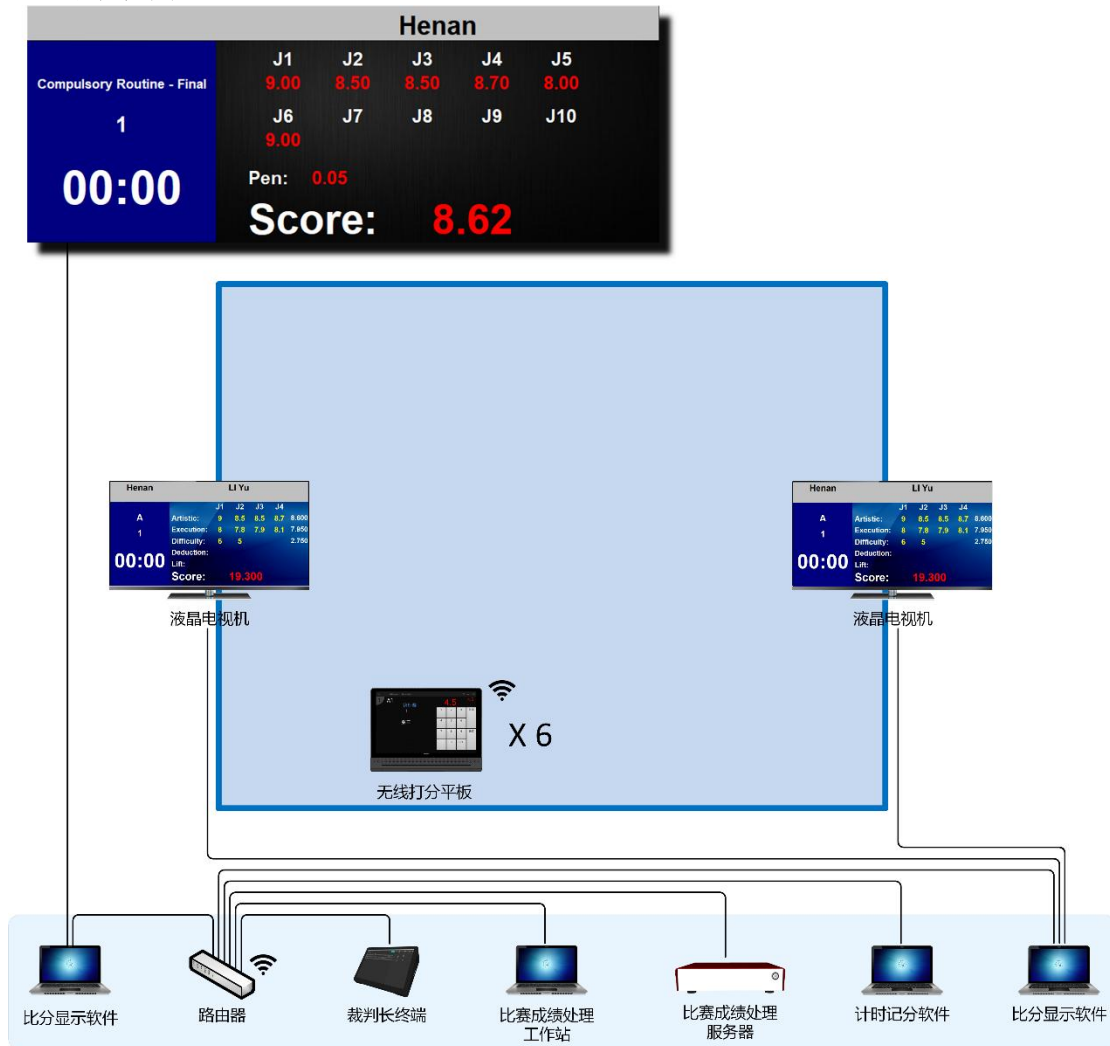

● 比賽計時記分系統

ULTRA SCORE 比賽計時記分系統由比賽計時記分軟體、總裁判長軟體、無線打分平板、比分顯示軟體等計時記分設備組成。

在比賽中主要由裁判操作，可實現裁判計時記分工作及即時記分牌顯示。

● 比賽成績處理系統

由比賽成績處理伺服器、比賽成績處理工作站等設備組成。

在比賽中主要由技術官員操作，與報名系統、計時記分系統聯動，可實現：參賽人員管理、比賽編排、比賽成績管理、場地調度、成績名次查詢分享等功能。

1.2 系統框圖

系統結構說明

- 1) 本系統支持民族健身操比賽的裁判打分及即時上屏顯示。
- 2) 每個場地應配民族健身操比賽記分軟體，顯示當前本場地的比分及球員、賽隊資訊。
- 3) 比分資訊通過 Ultra score 系統處理後傳輸回上屏控制電腦，匯總顯示於賽場的 LED 大屏上。

1.3 配置清單（單個場地）

專案名稱	詳細資訊	數量
比賽計時記分系統		
比賽記分軟體	◆ 單機版 ◆ 支持專案：民族健身操	1
無線打分平板	KS-GC14	6
比賽成績管理伺服器	KS-MMS-MINI	1
PC	/	2
印表機	/	1

2.3 比賽成績管理伺服器

專案名稱	詳細資訊
比賽成績管理伺服器	<p>型號: KS-MMS-MINI</p> <p>尺寸: 170x150x35 (mm)</p> <p>重量: 1.0 KG</p> <p>功能:</p> <ul style="list-style-type: none">● 多場地統一編排, 自動生成比賽報名表。● 多專案混合編排, 控制比賽節奏, 使賽程更合理。● 即時監控每個場地的比賽狀態, 包括當前各比賽場地的場次、輪次及上場運動員資訊。● 調場功能, 可手動修改比賽場地與每個場地的場次數量。● 綜合報表匯總及列印。