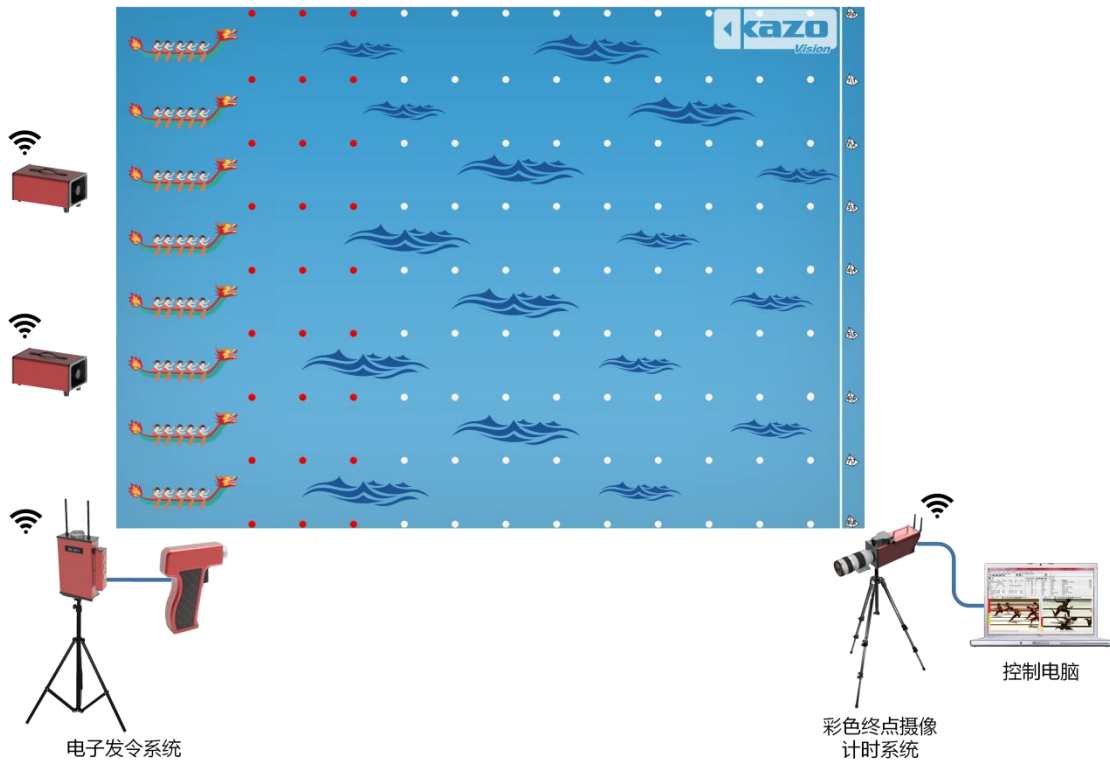

龙舟计时记分显示方案

1. 前言

本方案是一份专业的龙舟比赛计时记分方案。

通过**比赛计时记分软件、电子发令系统、终点摄像计时系统**等多个系统协同工作，采用高速彩色 CCD 数字摄像和先进的图像数据处理技术，设备计时精度达到专业龙舟比赛要求，具有计时精度高、判读快速准确、稳定性强、操作简便、携带和安装方便、耗材少等特点。该套系统实现测量过程的自动化，从而保证了比赛过程和结果的公平公正。

1.1 系统框图

1.2 系统结构说明

- 1) **局域网**：场地内设立局域网，将彩色终点摄像计时系统控制电脑、自动发令系统、超声波风速测量系统和分段计时显示屏连入网络。
- 2) **电子发令系统**：安装于起跑处，用于发令。
- 3) **彩色终点摄像计时系统**：安装于终点处，用于终点拍摄，具备实时判读功能，拍摄和判读可同时进行。

1.3 配置清单

项目名称	详细信息	数量
龙舟计时记分系统		
比赛计时及 LED 屏显示软件	◆ 单机版	1
电子发令系统	KS-STM100	1
彩色终点摄像计时系统	KS-PHFC10	1
比赛成绩管理服务器	KS-MMS-MINI	1
笔记本电脑	/	2
网线	若干	1
路由器	8 口	1