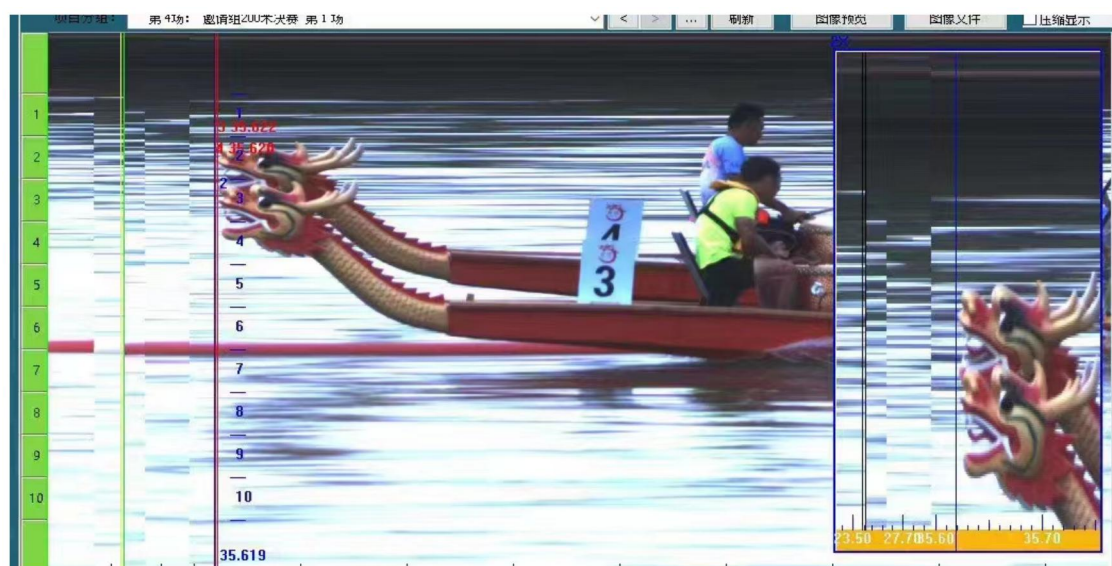

龙舟计时记分显示方案

1. 前言

本方案是一份专业的龙舟比赛计时记分方案。

通过**比赛计时记分软件、电子发令系统、终点摄像计时系统**等多个系统协同工作，采用高速彩色 CCD 数字摄像和先进的图像数据处理技术，设备计时精度达到专业龙舟比赛要求，具有计时精度高、判读快速准确、稳定性强、操作简便、携带和安装方便、耗材少等特点。该套系统实现测量过程的自动化，从而保证了比赛过程和结果的公平公正。

1.1 系统框图

1.2 系统结构说明

- 1) **局域网**：场地内设立局域网，将彩色终点摄像计时系统控制电脑、自动发令系统、超声波风速测量系统和分段计时显示屏连入网络。
- 2) **电子发令系统**：安装于起跑处，用于发令。
- 3) **彩色终点摄像计时系统**：安装于终点处，用于终点拍摄，具备实时判读功能，拍摄和判读可同时进行。

1.3 配置清单

项目名称	详细信息	数量
龙舟计时记分系统		
比赛计时及 LED 屏显示软件	◆ 单机版	1
电子发令系统	KS-STM100	1
彩色终点摄像计时系统	KS-PHFC10	1
比赛成绩管理服务器	KS-MMS-MINI	1
笔记本电脑	/	2
网线	若干	1
路由器	8 口	1

2. 相关产品列表

2.1 比赛计时及 LED 屏显示软件

项目名称	详细信息
比赛计时及 LED 屏显示软件	<p>操作系统：支持 Win7、10 32/64 位系统</p> <ul style="list-style-type: none">◆ 功能：◆ 支持拍摄与成绩判读同时操作。◆ 电脑死机重启软件时可一键恢复计时。◆ 成绩输出精度 0.0001 秒~1 秒可选。◆ 支持多次发令及重置发令时刻◆ 支持零时刻标定功能◆ 支持停止计时可继续拍摄◆ 图像自动裁剪，过滤多余图像◆ 支持成绩和图像上大屏显示◆ 支持成绩自动算分◆ 支持成绩打印成绩单、生成成绩 excel 表和 txt 文档◆ 支持选错分组比赛后图像关联对应分组