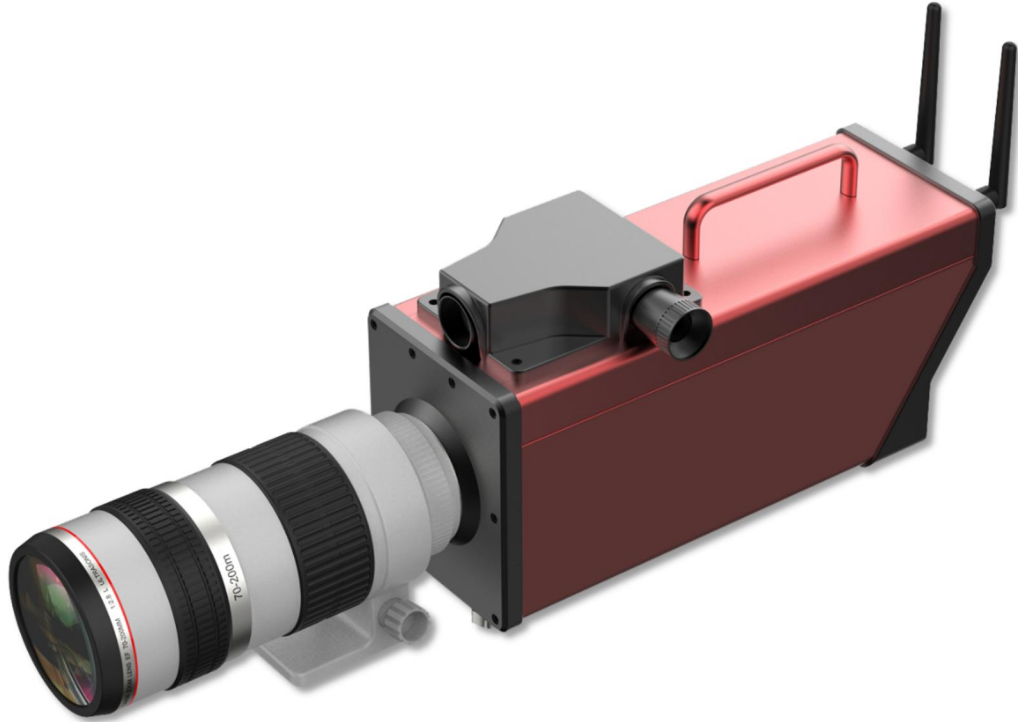

龙舟计时记分显示方案

1. 前言

本方案是一份专业的龙舟比赛计时记分方案。

通过**比赛计时记分软件、电子发令系统、终点摄像计时系统**等多个系统协同工作，采用高速彩色 CCD 数字摄像和先进的图像数据处理技术，设备计时精度达到专业龙舟比赛要求，具有计时精度高、判读快速准确、稳定性强、操作简便、携带和安装方便、耗材少等特点。该套系统实现测量过程的自动化，从而保证了比赛过程和结果的公平公正。

1.1 系统框图

2. 相关产品列表

2.1 比赛计时及 LED 屏显示软件

项目名称	详细信息
比赛计时及 LED 屏显示软件	<p>操作系统：支持 Win7、10 32/64 位系统</p> <ul style="list-style-type: none">◆ 功能：◆ 支持拍摄与成绩判读同时操作。◆ 电脑死机重启软件时可一键恢复计时。◆ 成绩输出精度 0.0001 秒~1 秒可选。◆ 支持多次发令及重置发令时刻◆ 支持零时刻标定功能◆ 支持停止计时可继续拍摄◆ 图像自动裁剪，过滤多余图像◆ 支持成绩和图像上大屏显示◆ 支持成绩自动算分◆ 支持成绩打印成绩单、生成成绩 excel 表和 txt 文档◆ 支持选错分组比赛后图像关联对应分组

2.2 自动发令系统

项目名称	详细信息
电子发令系统	<p>型号：KS-STM100</p> <p>操作系统：支持 Win7、10 32/64 位系统</p> <p>支持项目：田径、龙舟、皮划艇、赛马、赛狗、自行车、赛车、无人机、短道速滑、长道速滑、滑雪等比赛</p> <p>含自动发令主机*1, 电子发令枪*1, 无线音箱*2</p> <p>发令主机尺寸：23×13.5×5.5CM, 重量：1.5KG</p> <p>发令音箱尺寸：31×26×33CM, 重量：7KG</p> <p>功能：</p> <ul style="list-style-type: none">◆ 支持有线和无线音响◆ 支持电子发令枪◆ 发令距离最大达 2000 米◆ 支持无线发令按钮发令◆ 支持麦克风语音输入◆ 语音、发令枪声双输出◆ 主机脱离外电可连续工作 8 小时◆ 音响脱离外电可连续工作 8 小时,◆ 支持电计零点标定◆ 支持多次发令、多次触发记录存储

2.3 彩色终点摄像计时系统

项目名称	详细信息
彩色终点摄像计时系统	<p>支持项目：田径、赛马、赛狗、自行车、赛车、无人机</p> <p>拍摄帧速：1000 帧/秒，2000 帧/秒，5000 帧/秒</p> <p>计时精度：0.001 秒，0.0005 秒，0.0002 秒</p> <p>系统误差：< 0.0002 秒</p> <p>累计误差：0.5PPM</p> <p>图像显示分辨率：1024×1024</p> <p>颜色：全彩图像</p> <p>主机尺寸：29.8×14×15.6CM</p> <p>重量：2KG</p> <p>电源适配器：14.8-16.8V/1-2A</p> <p>通讯接口：千兆以太网口</p> <p>无线发令传输距离：≤1000 米</p> <p>电池类型：锂电池</p> <p>续航时间：满电 4 小时</p> <p>运行工作环境： 环境温度范围：-10℃~60℃ 相对湿度范围：10%~80%</p> <p>储存条件： 温度范围：0℃~40℃ 湿度范围：10%~60%</p> <p>三角架：闭合长度：61CM 最大高度：170CM 净重：2.5KG</p> <p>航空箱尺寸：64.2×37.9×23.0CM</p> <p>功能：</p> <ul style="list-style-type: none">◆ 支持图像自动曝光处理◆ 支持定位运动员冲刺图像◆ 支持正面捕捉冲刺运动员胸前号码布◆ 支持多次发令及重置发令时刻◆ 支持零时刻标定功能◆ 支持停止计时可继续拍摄◆ 支持图像局部放大功能◆ 图像自动裁剪，过滤多余图像◆ 支持远程判图，一台电脑拍摄一台电脑判图◆ 支持缩略图显示，快速定位运动员◆ 支持视频录像回放◆ 支持 PNG、BMP 图像生成