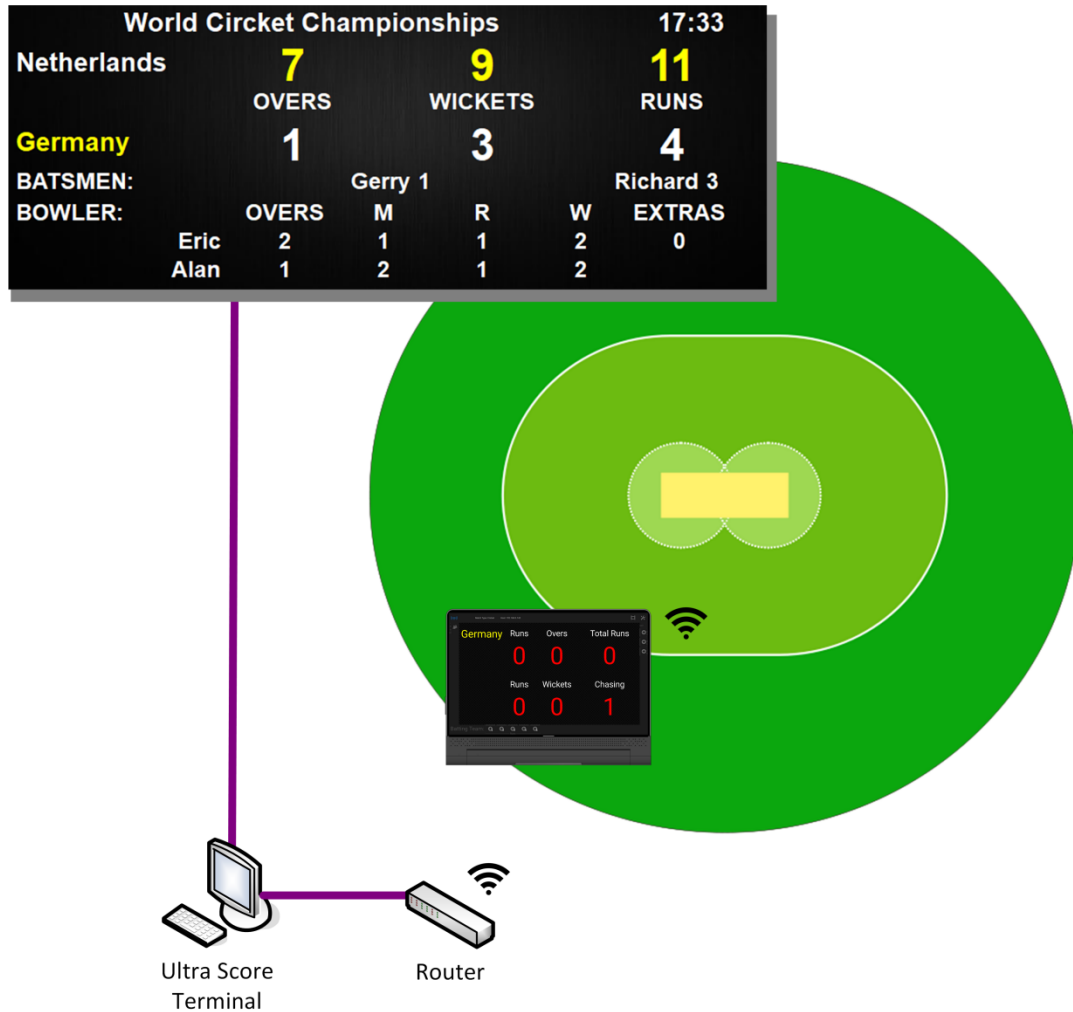

板球计时记分方案

1. 前言

本方案是一份室内体育馆 LED 显示屏的标准方案，适用于国际标准板球比赛。该系统能够完成比赛计时、记分显示，临时通知及广告播放，球员信息显示、裁判信息显示、现场直播、比分叠加等多项功能，是众多中小型体育馆的理想选择。

1.1 系统结构

1.2 系统结构说明

- 1) 体育馆应配备 1-2 块 LED 显示屏，两块屏后的控制室内分别设立控制电脑，负责大屏的控制和显示，大屏通过 LED 数据和控制电脑相连。
- 2) 场馆内设立局域网，两台 LED 显示屏控制电脑都连入网络。
- 3) 两块大屏可同时显示相同信息，也可以各自分别显示不同的内容。

2. 分项产品说明

2.1 体育场馆比赛记分系统

项目名称	详细信息
单机版	裁判在上屏电脑上操作打分 支持：板球 中文版 含一个加密狗
标准网络版	支持一个远程播放端，裁判可远程打分 支持：板球 中文版 含一个加密狗
专业网络版	支持二个远程播放端，以及独立的广告控制，与裁判打分控制 支持：板球 中文 含一个加密狗

软件版本：

- ◆ **单机版：**赛事管理、记分和媒体显示功能只能在一台电脑上进行，裁判必须在电脑上直接操作显示。
适合仅有一块屏幕、并没有严格要求计时与记分精度的体育馆。
- ◆ **标准网络版：**可以在一个独立的电脑上进行记分和媒体显示功能操作，所以裁判可以在场边的电脑进行操作，而不需要在直接连接到大屏幕的电脑上操作。
适合只有一块屏幕但需要在场边进行计时与记分操作的体育馆。
- ◆ **专业网络版：**裁判可以在场边打分，广告操作也可以在一个独立的电脑上进行。所以可以有几台电脑进行记分与广告操作。
适合有两块以上屏幕的体育馆。裁判在比赛场边进行操作，可以对每个显示屏的画面内容分别进行控制（比如一块显示比分，另一块显示广告信息或选手信息）。