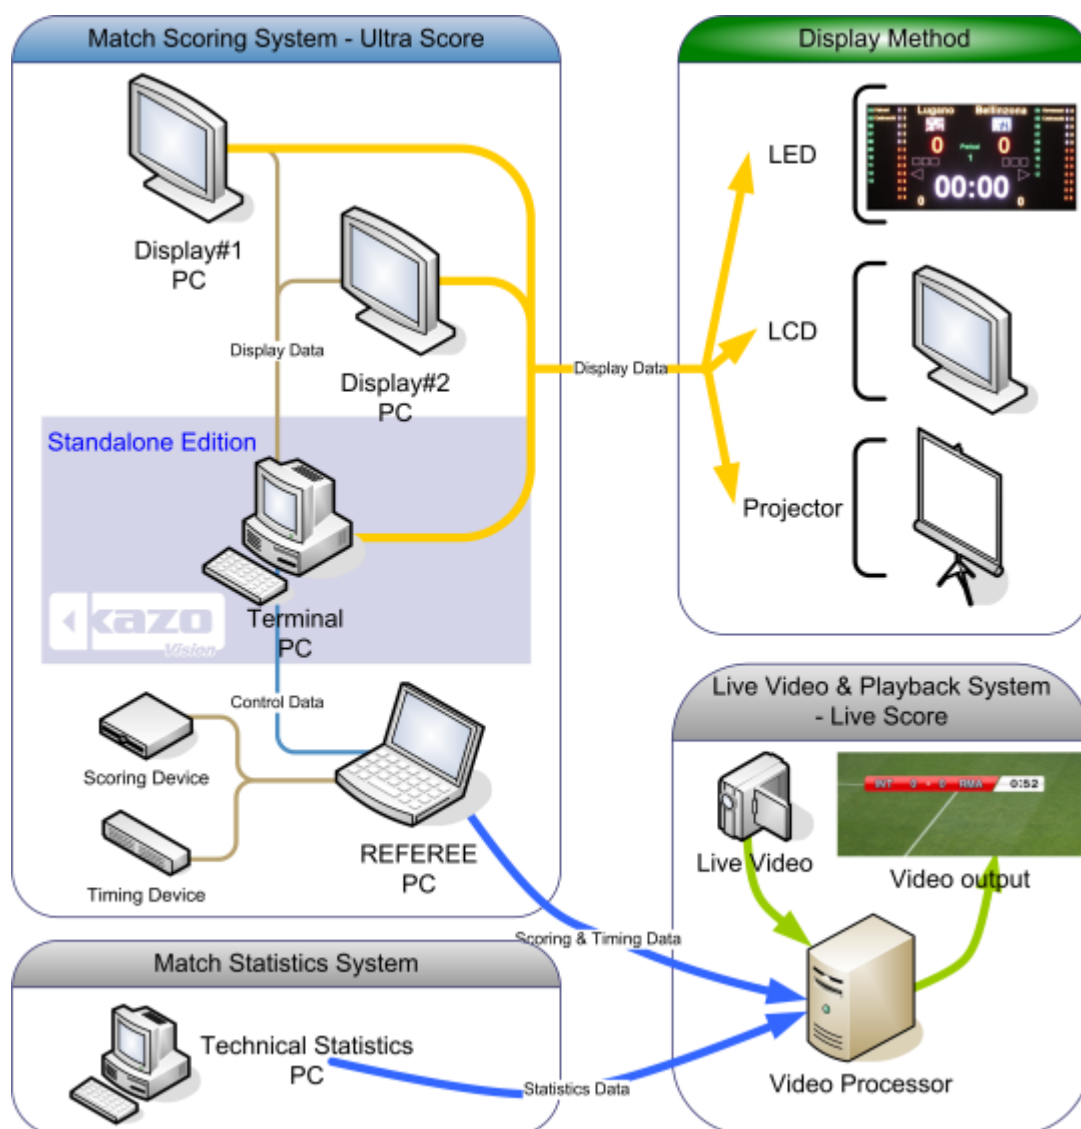

板球计时记分方案

1. 前言

本方案是一份室内体育馆 LED 显示屏的标准方案，适用于国际标准板球比赛。该系统能够完成比赛计时、记分显示，临时通知及广告播放，球员信息显示、裁判信息显示、现场直播、比分叠加等多项功能，是众多中小型体育馆的理想选择。

1.1 系统结构

1.2 系统结构说明

- 1) 体育馆应配备 1-2 块 LED 显示屏，两块屏后的控制室内分别设立控制电脑，负责大屏的控制和显示，大屏通过 LED 数据和控制电脑相连。
- 2) 场馆内设立局域网，两台 LED 显示屏控制电脑都连入网络。
- 3) 两块大屏可同时显示相同信息，也可以各自分别显示不同的内容。

2. 分项产品说明

2.1 体育场馆比赛记分系统

项目名称	详细信息
单机版	裁判在上屏电脑上操作打分 支持：板球 中文版 含一个加密狗
标准网络版	支持一个远程播放端，裁判可远程打分 支持：板球 中文版 含一个加密狗
专业网络版	支持二个远程播放端，以及独立的广告控制，与裁判打分控制 支持：板球 中文 含一个加密狗

软件版本：

- ◆ **单机版：**赛事管理、记分和媒体显示功能只能在一台电脑上进行，裁判必须在电脑上直接操作显示。
适合仅有一块屏幕、并没有严格要求计时与记分精度的体育馆。
- ◆ **标准网络版：**可以在一个独立的电脑上进行记分和媒体显示功能操作，所以裁判可以在场边的电脑进行操作，而不需要在直接连接到大屏幕的电脑上操作。
适合只有一块屏幕但需要在场边进行计时与记分操作的体育馆。
- ◆ **专业网络版：**裁判可以在场边打分，广告操作也可以在一个独立的电脑上进行。所以可以有几台电脑进行记分与广告操作。
适合有两块以上屏幕的体育馆。裁判在比赛场边进行操作，可以对每个显示屏的画面内容分别进行控制（比如一块显示比分，另一块显示广告信息或选手信息）。

5th ODI, Dharamsala		11:27		
India	OVERS	RUNS	WICKETS	
	4	7	5	
BATSMEN:	Varun Aaron 4			
BOWLER:	OVERS	M	R	W EXTRAS
Gary Ballance	2	1	1	2 1
Ravi Bopara	1	1	1	1
Chasing	0	TO WIN	0	

系统连接示意图:

主要功能特点:

- 1) 大屏上可显示比分、赛队、队员信息; 以及犯规、暂停、换人操作的指示。
- 2) 显示比赛时间、暂停时间、系统时间以及比赛倒计时功能。
- 3) 播放临时通知信息: 可以在大屏幕上显示各种通知信息, 并设定速度、颜色、字体等特效。
- 4) 强大的媒体播放功能: 支持各种媒体播放格式, 并能在多个显示屏间实现精确的切换。
- 5) 简易的裁判操作界面: 裁判不仅可使用键盘和鼠标进行比赛控制, 同时可外接其他外部设备来操作。
- 6) 专业的记分牌: 记分牌功能操作的设计都符合专业的国际比赛规则。
- 7) 自定义显示区域: 软件可自定义显示区域的坐标, 以及内容上屏显示的显示器编号 (在多显示器情况下)。

- 8) 灵活的布局更改：软件自带布局编辑器功能，用户可自行修改、添加、删除标签，设置大屏显示内容的布局。
- 9) 快捷键：通过为快捷键功能可以为多个功能操作设定快捷键，简化裁判面板操作，使得打分、控制过程更加方便、快速。
- 10) 安全性：软件在比赛过程中能自动备份，在发生故障后，轻点鼠标即可回复先前的画面。
- 11) 可扩展性：能连接到其他厂家的电子计时器、操作面板等硬件设备。
- 12) 远程裁判台、计时台：可将裁判操作电脑、计时电脑放置在场边的任何一个地方。