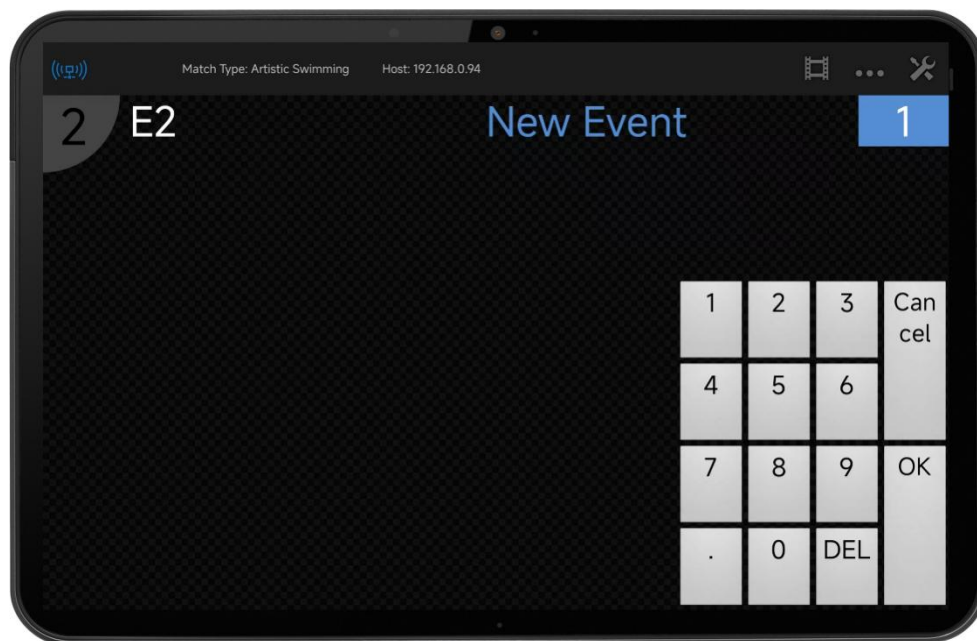

无效分标识:

确认成绩

2.2 比分顯示軟體

專案名稱	詳細資訊
比分顯示軟體	<p>型號: SCB VIEWER 支持: 花樣游泳</p> <ul style="list-style-type: none">◆ 中文版◆ 適用於 LED/LCD 顯示比分、賽隊、隊員資訊、隊徽、國旗、logo; 顯示比賽時間、暫停時間、系統時間等功能。◆ 軟體記分介面符合相應國際比賽規則。◆ 可調整比賽介面佈局, 增加刪減顯示內容。可設置編輯字體顏色、字體等特效。◆ 可協同計時記分系統, 即時顯示單場地比分畫面和匯總顯示多場地比分畫面。◆ 匯總顯示畫面可根據比賽進程自動調節顯示佈局。◆ 可協同成績處理系統, 即時顯示比賽檢錄、成績公告、排名公告等畫面。◆ 數據自動備份, 如遇電腦故障或斷電, 重啟後即恢復先前畫面。

Solo Free Group A		
Contest:	1	Hong Kong
Rank:		Haruka Kawazoe
	Execution:	
	Artistic Impression:	
	Difficulty:	
	Pen:	
	Deduction:	
	Total Score:	
	Combined Score:	

2.3 花樣游泳裁判長終端

產品名稱	詳細描述
花樣游泳裁判長終端	<p>型號: KS-RETM</p> <p>尺寸: 281 x 173 x 39 (mm)</p> <p>螢幕: 11.6 英寸</p> <p>解析度: 1920*1080</p> <p>記憶體: 8GB</p> <p>硬碟: SSD 180GB</p> <p>操作系統: WIN 10</p> <p>介面: USB3.0*4, USB2.0*2, LAN*1, DC-19V 電源*1, 3.5mm 音頻輸出*1, HDMI *1</p> <p>電池: 無內置電池</p> <p>通訊: 有線/WIFI</p> <p>支持: 花樣游泳</p> <p>功能:</p> <ul style="list-style-type: none">◆ 可即時監控場地上裁判員的評分情況。◆ 可對不合理的評分作修改或提醒。◆ 可實現顯示得分的總控制。◆ 可查看當前即時的排名資訊。

2.4 無線打分平板

產品名稱	詳細描述
無線打分平板	<p>型號：KS-GC14-I11</p> <ul style="list-style-type: none">◆ 螢幕：11 英寸◆ 解析度：1920*1200◆ 記憶體：6GB◆ 存儲：128GB◆ 電池：8000mAh◆ 系統：安卓◆ 通訊：WIFI◆ 支持：花樣游泳◆ 已安裝 lightscore 現場打分控制軟體◆ 全彩觸摸屏

2.5 比賽成績處理系統