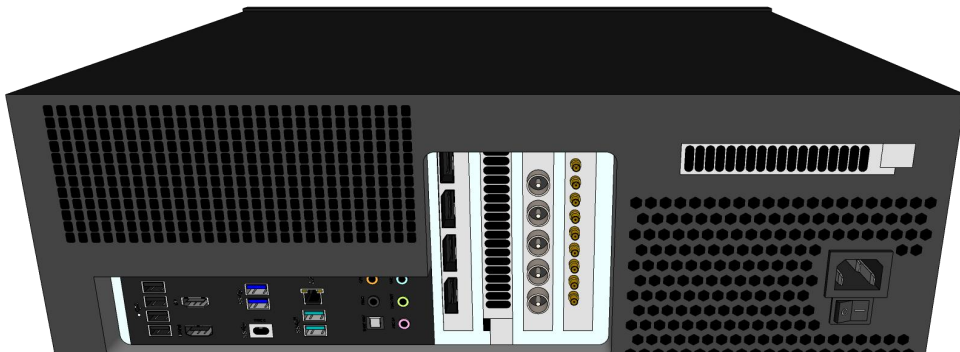

2.6.3 錄影審議伺服器

專案名稱	詳細資訊
錄影審議伺服器	型號： KS-PARROT-2C/4C/6C 視頻輸入： 支持 2/4/6 路 SDI 同時輸入 視頻輸出： DP*2 視頻格式： 1080P 錄製能力： ≥ 10 小時 多畫面監控： 支持