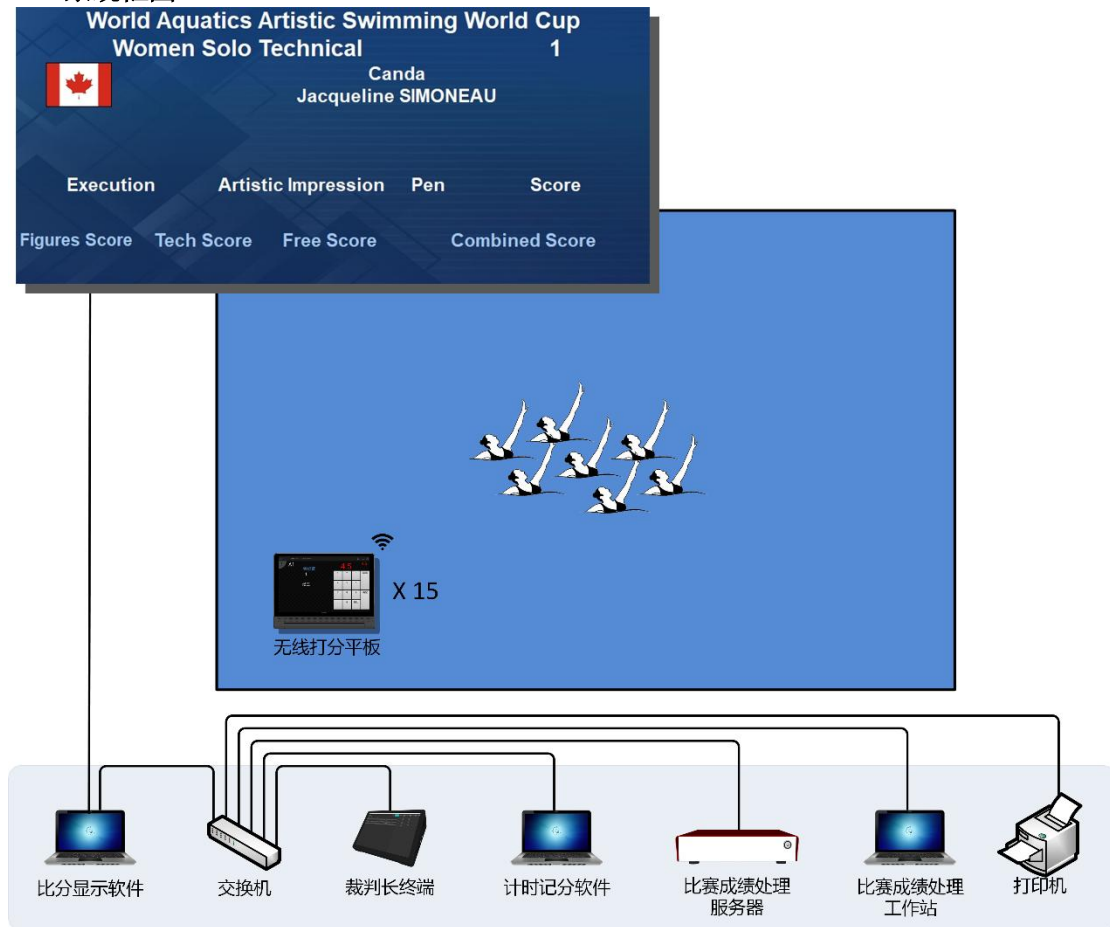

在比賽中主要由技術官員操作，與報名系統、計時記分系統聯動，可實現：參賽人員管理、比賽編排、比賽成績管理、場地調度、成績名次查詢分享等功能。

● 比賽錄影審議系統

PARROT 比賽錄影審議系統由錄影審議伺服器、錄影審議操作面板、攝像機組成。

在比賽中由電子裁判員操作，與比賽計時記分系統聯動，裁判的打分記錄將自動記入錄影審議系統，同步疊加顯示於發生時刻的視頻畫面上，並在保證比賽錄製不間斷的同時，支持多種形式視頻查詢，圖像定格，多級變速的慢動作回放。

本系統可用於為比賽中的爭議提供技術依據，最大限度減少比賽過程的錯判、誤判和漏判，維護競賽的公平和公正；也可滿足體育教學中的回放需求。

1.2 系統框圖

系統結構說明

- 1) **局域網：**場館內設立局域網，將 LED 顯示幕控制電腦、計時記分軟體、無線通訊主機、無線手持打分器、比賽成績處理伺服器、比賽成績處理工作站、印表機連入網絡。
- 2) **LED 屏：**1-2 塊 LED 顯示幕安裝於場地兩側，大屏控制室內設立 1-2 臺控制電腦，控制大屏顯示，大屏通過網線或光纖和控制電腦連接。在兩臺控制電腦情況下，兩塊大屏可同時顯示相同資訊，也可以各自分別顯示不同的內容。
- 3) **無線打分平板：**15 臺無線打分器配套比賽計時記分軟體一同使用，用於裁判打分。
- 4) **花樣游泳裁判長終端：**安裝於場邊裁判席，可即時監控多個場地的裁判員評分情況，並對不合理的評分作改正處理。
- 5) **比賽成績處理伺服器：**安裝於後臺技術席或場館機房，核心比賽數據處理設備，使用網線接入局域網。