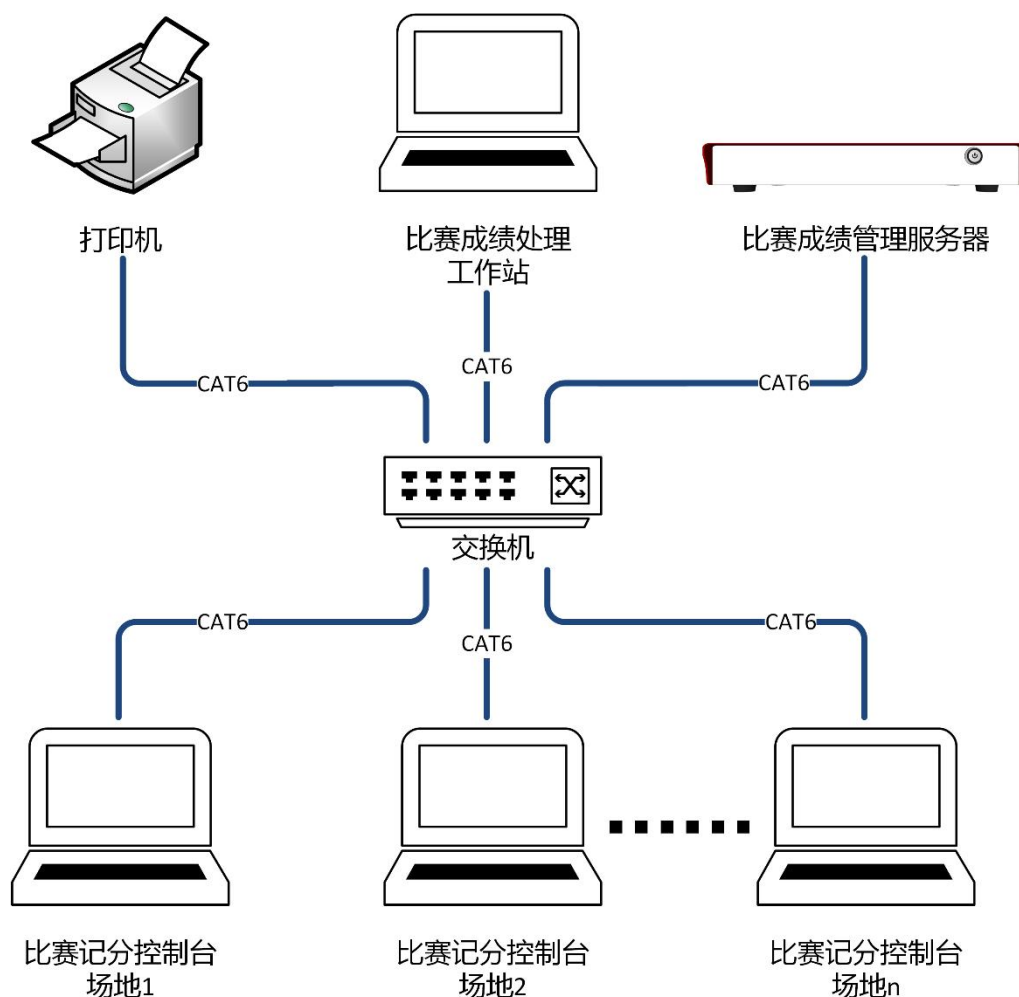

2.5 比賽成績處理系統

由比賽成績處理伺服器、比賽成績處理工作站、印表機等設備組成。

在比賽中主要由技術官員操作，與比賽計時記分系統及籃球技術統計聯動，可實現：

1) **參賽人員管理**：球員、球隊、教練員資訊管理，自動或手動導入報名表，自動生成秩序冊；
2) **比賽編排管理**：根據錄入的報名資訊，進行自動抽籤；根據不同賽事規則，進行比賽編排；可生成比賽對陣圖、比賽場次表、比賽輪次表
3) **成績管理**：接收或錄入比賽成績；確定運動員各比賽階段的名次、錄取或淘汰，列印現場成績公告，並送往大螢幕顯示系統、電視轉播系統及綜合成績處理系統。
4) **技術統計報表管理**：與比賽技術統計軟體聯動，可以球隊積分資訊、球隊暫停資訊、球隊犯規資訊、球隊換人資訊、球員犯規資訊、球員綜合成績資訊進行匯總，生成報表。

2.5.1 系統拓撲圖