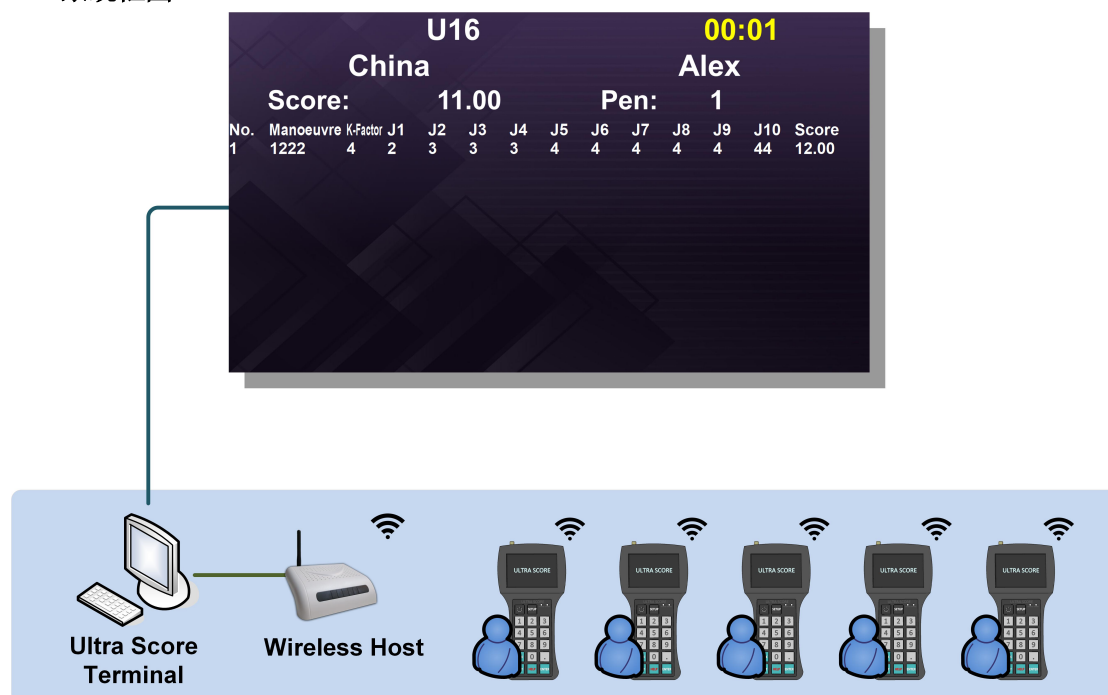

航模計時記分方案

1. 前言

本方案是一份專業的航模比賽計時記分方案。

適用於國際國內標準航模比賽。

通過**比賽計時記分系統**、**比賽成績處理系統**等多個系統協同工作，可完成：比賽編排、現場計時記分操作及顯示、運動員及裁判資訊顯示、成績報表及積分排名查詢輸出、廣告及臨時通知插播等多項功能。

2025 航空模型國際級遙控特技（F3A）世界盃

1.1 系統框圖

系統結構說明

- 1) 本系統支持航模比賽的裁判打分及即時上屏顯示。
- 2) 每個場地應配航模比賽記分軟體，用於比賽計時記分、選手成績排名、參賽選手資訊及廣告的上屏顯示。
- 3) 通過 **USB** 線將無線通訊主機與裁判端電腦連接。
- 4) 裁判使用無線手持打分器進行評分操作，比分資訊通過 **Ultra score** 系統處理後傳輸回上屏控制電腦，匯總顯示於賽場的 **LED** 大屏上。

1.2 系統功能

比分顯示介面:

U16													00:01
China						Alex							
Score:		11.00						Pen:		1			
No.	Manoeuvre	K-Factor	J1	J2	J3	J4	J5	J6	J7	J8	J9	J10	Score
1	1222	4	2	3	3	3	4	4	4	4	4	44	12.00

主要功能特點:

- 大屏上可顯示比分、賽隊、隊員資訊。
- 顯示比賽時間、暫停時間、系統時間。
- 播放臨時通知資訊：可以在大螢幕上顯示各種通知資訊，並設定速度、顏色、字體等特效。
- 強大的媒體播放功能：支持各種媒體播放格式，並能在多個顯示幕間實現精確的切換。
- 簡易的裁判操作介面：裁判不僅可使用鍵盤和滑鼠進行比賽控制，同時可外接其他外部設備來操作。
- 專業的記分牌：記分牌功能操作的設計都符合專業的國際比賽規則。
- 自定義顯示區域：軟體可自定義顯示區域的座標，以及內容上屏顯示的顯示器編號（在多顯示器情況下）。
- 靈活的佈局更改：軟體自帶佈局編輯器功能，用戶可自行修改、添加、刪除標籤，設置大屏顯示內容的佈局。
- 快捷鍵：通過為快捷鍵功能可以為多個功能操作設定快捷鍵，簡化裁判面板操作，使得打分、控制過程更加方便、快速。
- 安全性：軟體在比賽過程中能自動備份，在發生故障後，輕點滑鼠即可回復先前的畫面。
- 遠程裁判臺、計時臺：可將裁判操作電腦、計時電腦放置到場邊的任何一個地方。