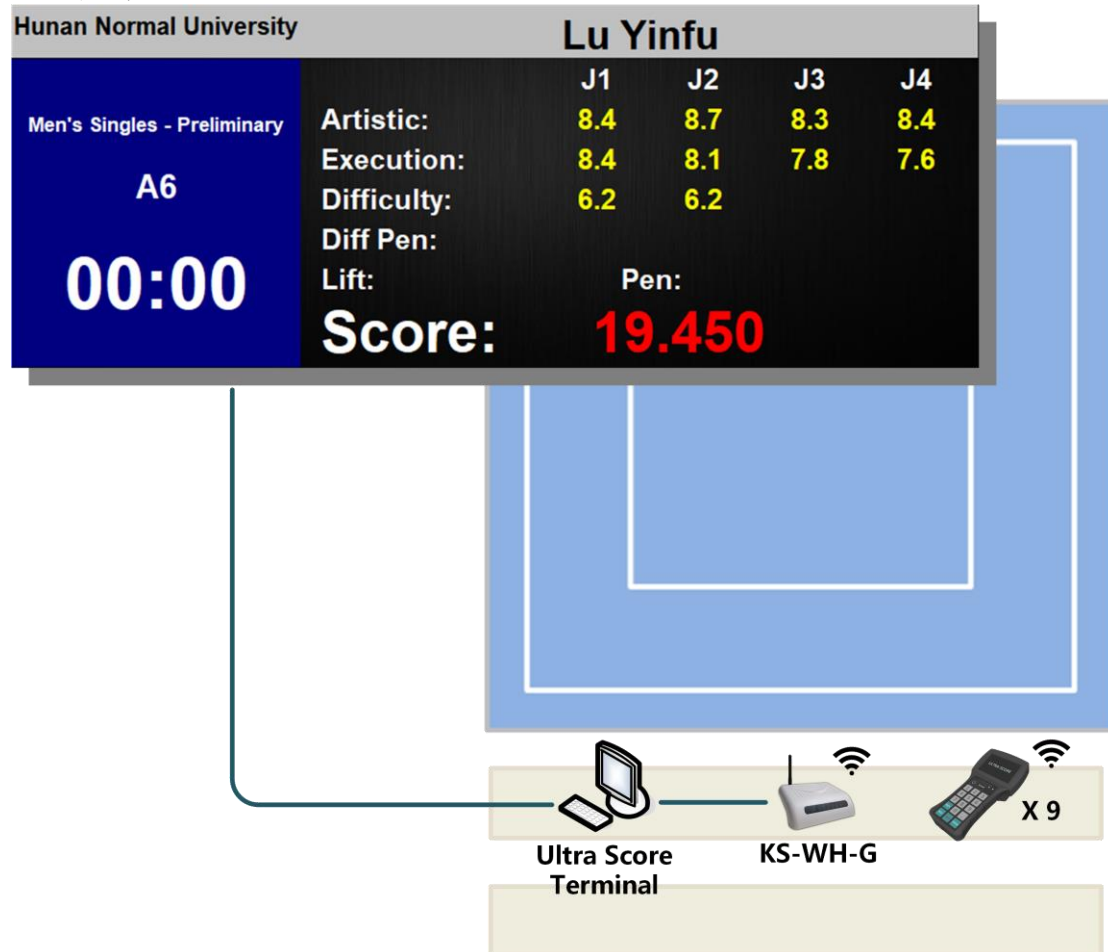

# 健美操計時記分方案

本方案是適用於健美操比賽場館 LED 顯示幕的標準方案。該系統可實現比賽計時、記分、賽隊及排名資訊的顯示，廣告顯示以及臨時通知插播等功能，是眾多體育場館的理想選擇。

## 1. 系統框圖

### 1.1 健美操計時記分系統說明

- 1) 本系統支援健美操、啦啦操比賽的裁判打分及即時上屏顯示。
- 2) 每個場地應配健美操比賽記分軟體，顯示當前本場地的比分及球員、賽隊信息。
- 3) 比分資訊通過 Ultra score 系統處理後傳輸回上屏控制電腦，匯總顯示於賽場的 LED 大屏上。