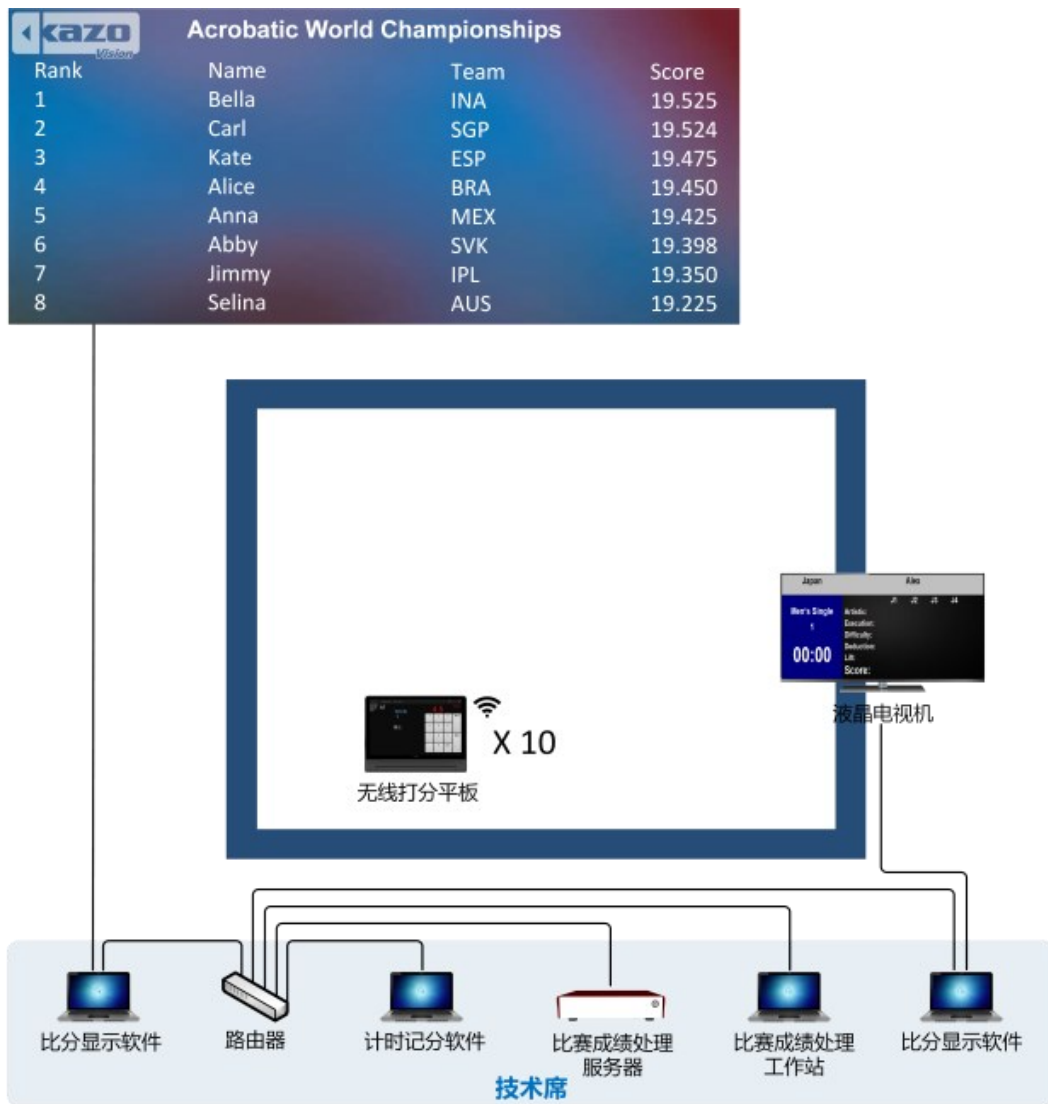

1.2 系统框图

系统结构说明

1) 本系统支持技巧比赛的裁判打分及实时上屏显示。
2) 每个场地应配技巧比赛记分软件，显示当前本场地的比分及运动员、赛队信息。
3) 比分信息通过 Ultra score 系统处理后传输回上屏控制电脑，汇总显示于赛场的 LED 大屏上。