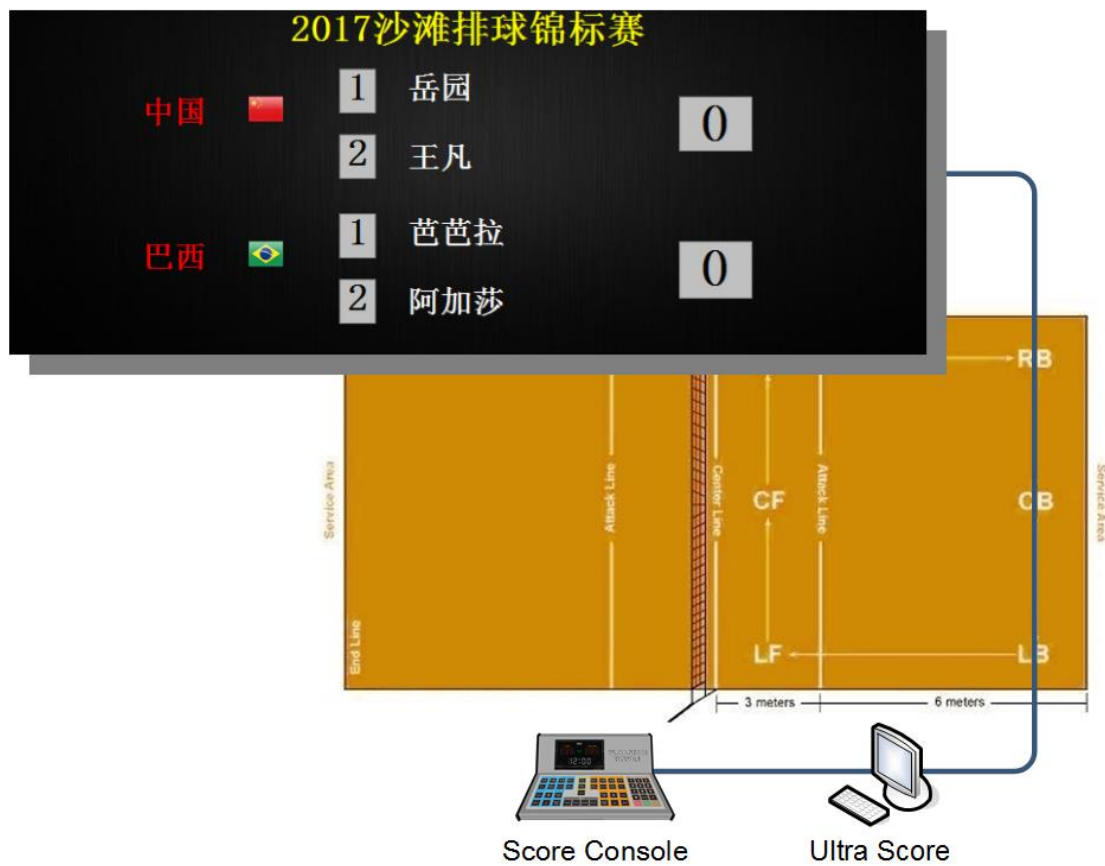

沙滩排球计时记分显示方案

1. 前言

本方案是一份体育场馆 LED 显示屏的标准方案，适用于国际正规沙滩排球比赛。该方案中的比赛计时记分系统能够完成比赛各类信息的显示，比赛计时，多媒体信息的显示、现场直播、比分叠加等多项功能，是众多中小型体育场馆的理想选择。

1.1 系统结构

1.2 系统结构说明

- 1) 体育馆两边设置 1-2 块 LED 显示屏，LED 显示屏可以由一台电脑控制，也可由两台电脑分别控制显示。
- 2) 在上屏控制电脑上安装比赛计时记分软件，用于比赛编排、比赛计时记分、参赛队员信息、裁判信息以及广告上屏显示。
- 3) 打分控制台通过网线或使用场馆内 WIFI 与上屏控制电脑通讯。比赛时，裁判使用打分台控制比赛计时、记分、判罚及广告的上屏显示。