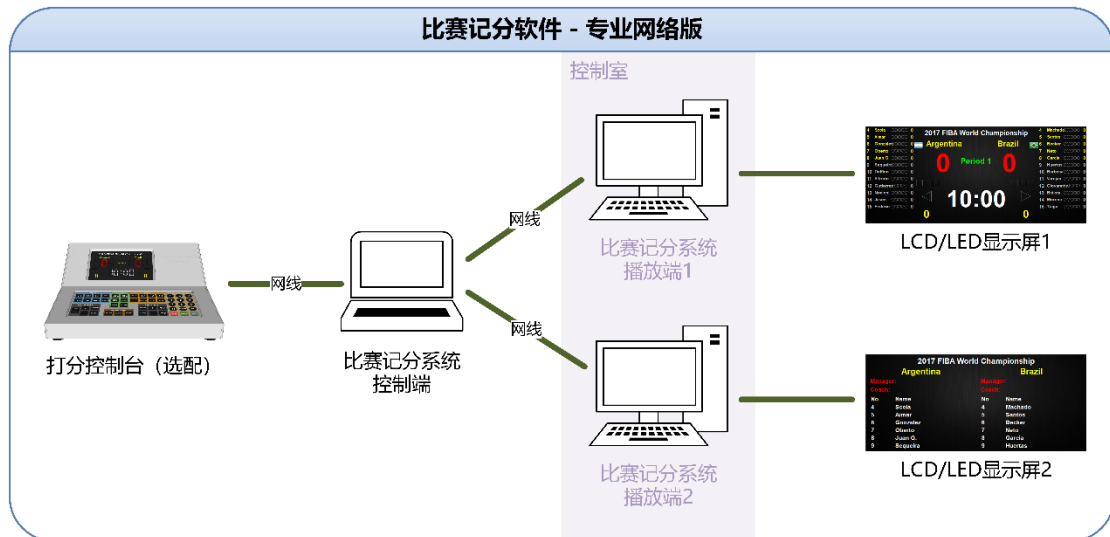

沙滩排球计时记分显示方案

1. 前言

本方案是一份体育场馆 LED 显示屏的标准方案，适用于国际正规沙滩排球比赛。该方案中的比赛计时记分系统能够完成比赛各类信息的显示，比赛计时，多媒体信息的显示、现场直播、比分叠加等多项功能，是众多中小型体育场馆的理想选择。

1.1 系统结构

1.2 系统结构说明

- 1) 体育馆两边设置 1-2 块 LED 显示屏，LED 显示屏可以由一台电脑控制，也可由两台电脑分别控制显示。
- 2) 在上屏控制电脑上安装比赛计时记分软件，用于比赛编排、比赛计时记分、参赛队员信息、裁判信息以及广告上屏显示。
- 3) 打分控制台通过网线或使用场馆内 WIFI 与上屏控制电脑通讯。比赛时，裁判使用打分台控制比赛计时、记分、判罚及广告的上屏显示。

软件版本：

- ◆ **单机版：**赛事管理、记分和媒体显示功能只能在一台电脑上进行，裁判必须在电脑上直接操作显示。

适合仅有一块屏幕、并没有严格要求计时与记分精度的体育馆。

- ◆ **标准网络版：**可以在一个独立的电脑上进行记分和媒体显示功能操作，所以裁判可以在场边的电脑进行操作，而不需要在直接连接到大屏幕的电脑上操作。

适合只有一块屏幕但需要在场边进行计时与记分操作的体育馆。

- ◆ **专业网络版：** 裁判可以在场边打分，广告操作也可以在一个独立的电脑上进行。所以可以有几台电脑进行记分与广告操作。
 适合有两块以上屏幕的体育馆。裁判在比赛场边进行操作，可以对每个显示屏的画面内容分别进行控制（比如一块显示比分，另一块显示广告信息或选手信息）。

- 1) 大屏上可显示比分、赛队、队员信息; 以及犯规、暂停、换人操作的指示。
- 2) 显示比赛时间、暂停时间、系统时间以及比赛倒计时功能。
- 3) 播放临时通知信息: 可以在大屏幕上显示各种通知信息, 并设定速度、颜色、字体等特效。
- 4) 强大的媒体播放功能: 支持各种媒体播放格式, 并能在多个显示屏间实现精确的切换。
- 5) 简易的裁判操作界面: 裁判不仅可使用键盘和鼠标进行比赛控制, 同时可外接其他外部设备来操作。
- 6) 专业的记分牌: 记分牌功能操作的设计都符合专业的国际比赛规则。
- 7) 自定义显示区域: 软件可自定义显示区域的坐标, 以及内容上屏显示的显示器编号 (在多显示器情况下)。
- 8) 灵活的布局更改: 软件自带布局编辑器功能, 用户可自行修改、添加、删除标签, 设置大屏显示内容的布局。
- 9) 快捷键: 通过为快捷键功能可以为多个功能操作设定快捷键, 简化裁判面板操作, 使得打分、控制过程更加方便、快速。
- 10) 安全性: 软件在比赛过程中能自动备份, 在发生故障后, 轻点鼠标即可回复先前的画面。
- 11) 可扩展性: 能连接到其他厂家的电子计时器、操作面板等硬件设备。
- 12) 远程裁判台、计时台: 可将裁判操作电脑、计时电脑放置在场边的任何一个地方。

2.2 打分控制台

项目名称	详细信息
打分控制台	<p>型号：KS-GC16</p> <ul style="list-style-type: none">● 连接到软件系统上，实现裁判独立打分。● 适用于各种不同球类的比赛类型。● 可选择使用有线或无线的方式进行通讯。● 支持球类比赛中的全队得分、全队犯规、选手得分、选手犯规、比赛计时、进攻计时、以及各类操作的撤销。● 可外接比赛计时与进攻计时控制器，由专人进行操作。● 篮球比赛模式中，可直接连接 24 秒计时器，同步显示比赛计时和进攻计时。● 比赛过程中广告切换功能。