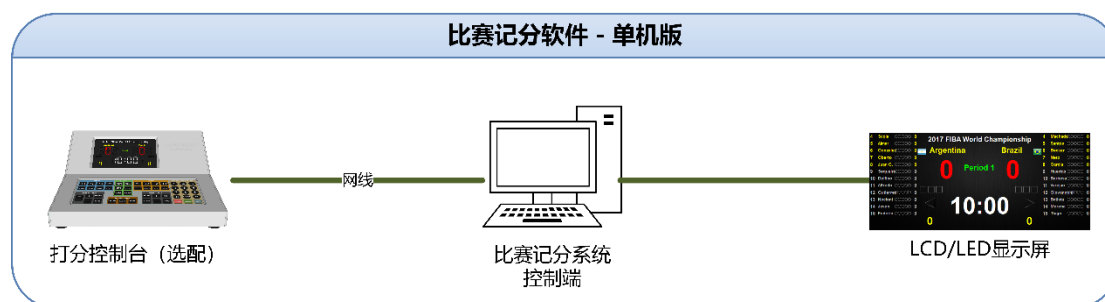

沙滩排球计时记分显示方案

1. 前言

本方案是一份体育场馆 LED 显示屏的标准方案，适用于国际正规沙滩排球比赛。该方案中的比赛计时记分系统能够完成比赛各类信息的显示，比赛计时，多媒体信息的显示、现场直播、比分叠加等多项功能，是众多中小型体育场馆的理想选择。

1.1 系统结构

1.2 系统结构说明

- 1) 体育馆两边设置 1-2 块 LED 显示屏，LED 显示屏可以由一台电脑控制，也可由两台电脑分别控制显示。
- 2) 在上屏控制电脑上安装比赛计时记分软件，用于比赛编排、比赛计时记分、参赛队员信息、裁判信息以及广告上屏显示。
- 3) 打分控制台通过网线或使用场馆内 WIFI 与上屏控制电脑通讯。比赛时，裁判使用打分台控制比赛计时、记分、判罚及广告的上屏显示。

2. 分项目产品说明

2.1 体育场馆比赛记分系统

项目名称	详细信息
单机版	裁判在上屏电脑上操作打分 支持：篮球，足球，排球，羽毛球，乒乓球，网球 中文版 含一个加密狗
标准网络版	支持一个远程播放端，裁判可远程打分 支持：篮球，足球，排球，羽毛球，乒乓球，网球 中文版 含一个加密狗
专业网络版	支持二个远程播放端，以及独立的广告控制，与裁判打分控制 支持：篮球，足球，排球，羽毛球，乒乓球，网球 中文版 含一个加密狗

软件版本：

- ◆ **单机版：**赛事管理、记分和媒体显示功能只能在一台电脑上进行，裁判必须在电脑上直接操作显示。

适合仅有一块屏幕、并没有严格要求计时与记分精度的体育馆。

- ◆ **标准网络版：**可以在一个独立的电脑上进行记分和媒体显示功能操作，所以裁判可以在场边的电脑进行操作，而不需要在直接连接到大屏幕的电脑上操作。

适合只有一块屏幕但需要在场边进行计时与记分操作的体育馆。

- ◆ **专业网络版：** 裁判可以在场边打分，广告操作也可以在一个独立的电脑上进行。所以可以有几台电脑进行记分与广告操作。
 适合有两块以上屏幕的体育馆。裁判在比赛场边进行操作，可以对每个显示屏的画面内容分别进行控制（比如一块显示比分，另一块显示广告信息或选手信息）。