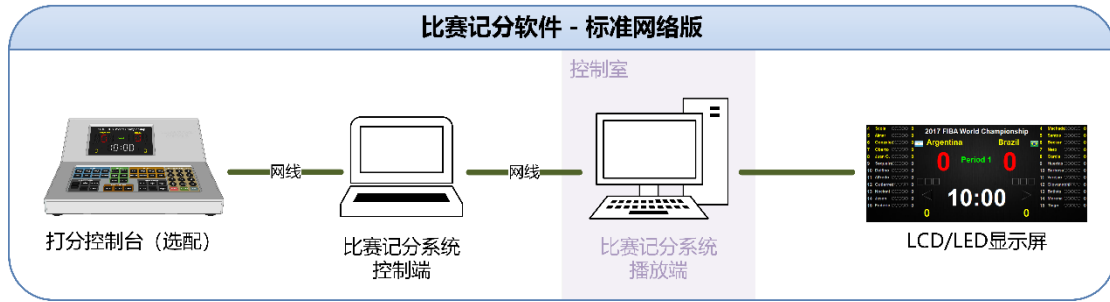

软件版本：

- ◆ **单机版：**赛事管理、记分和媒体显示功能只能在一台电脑上进行，裁判必须在电脑上直接操作显示。

适合仅有一块屏幕、并没有严格要求计时与记分精度的体育馆。

- ◆ **标准网络版：**可以在一个独立的电脑上进行记分和媒体显示功能操作，所以裁判可以在场边的电脑进行操作，而不需要在直接连接到大屏幕的电脑上操作。

适合只有一块屏幕但需要在场边进行计时与记分操作的体育馆。

- ◆ **专业网络版：** 裁判可以在场边打分，广告操作也可以在一个独立的电脑上进行。所以可以有几台电脑进行记分与广告操作。
 适合有两块以上屏幕的体育馆。裁判在比赛场边进行操作，可以对每个显示屏的画面内容分别进行控制（比如一块显示比分，另一块显示广告信息或选手信息）。