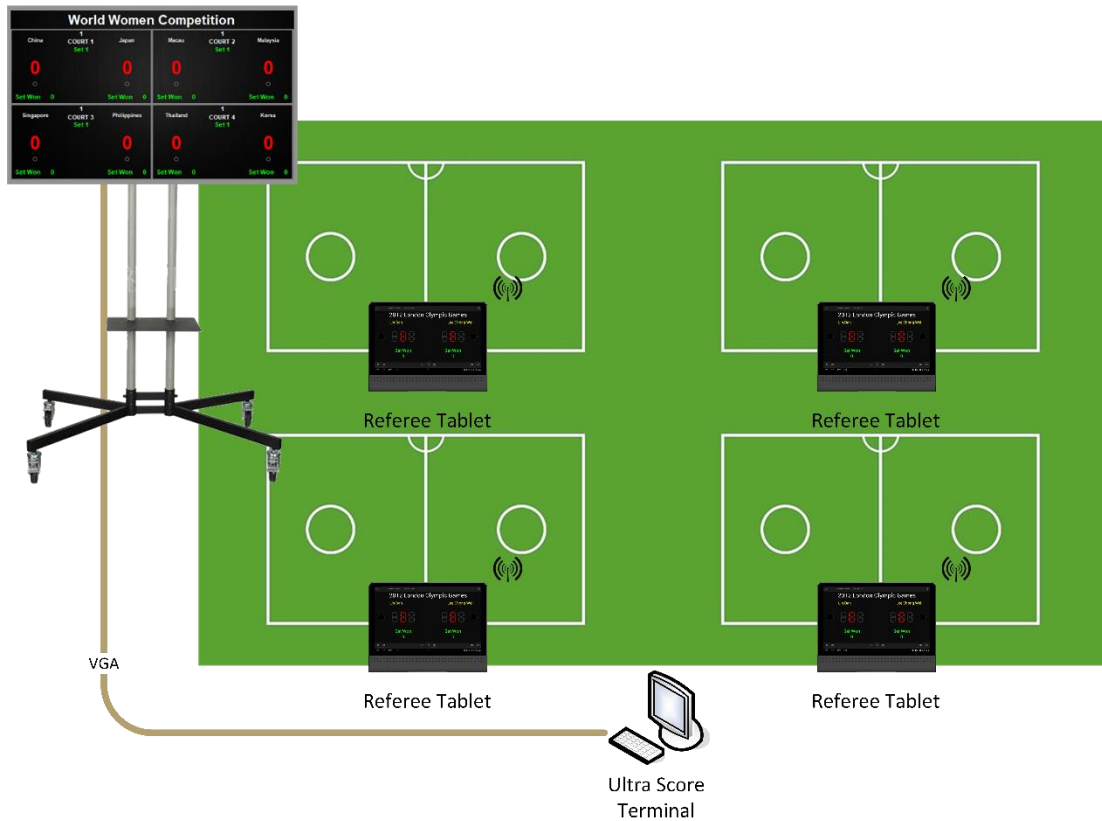

### 1.1 系统架构

整个系统由多个子系统组成，包括：比赛计时记分系统、比赛成绩处理系统组成。

每个子系统都可独立工作，也可协同共享数据，客户可根据实际应用需求灵活配置。

- **比赛计时记分系统**

ULTRA SCORE 比赛计时记分系统由比赛计时记分软件、无线打分平板等计时记分设备组成。

在比赛中主要由裁判操作，可实现裁判计时记分工作及实时记分牌显示。

系统符合国际比赛规则。

- **比赛成绩处理系统**

由比赛成绩处理服务器、比赛成绩处理工作站、打印机等设备组成。

在比赛中主要由技术官员操作，与报名系统、计时记分系统及手球技术统计联动，可实现：参赛人员管理、比赛编排、比赛成绩管理、技术统计、场地调度、成绩名次查询分享等功能。

## 1.2 系统拓扑图

- 6) 专业的记分牌：记分牌功能操作的设计都符合专业的国际比赛规则。
- 7) 灵活的布局更改：软件自带布局编辑器功能，用户可自行修改、添加、删除卷标，设置大屏显示内容的布局。
- 8) 快捷键：通过快捷键功能可以为多个功能操作设定快捷键，简化裁判面板操作，使得打分、控制过程更加方便、快速。
- 9) 安全性：软件在比赛过程中能自动备份，在发生故障后，轻点鼠标即可回复先前的画面。
- 10) 远程裁判台、计时台：可将裁判操作计算机、计时计算机放置在场边的任何一个地方。