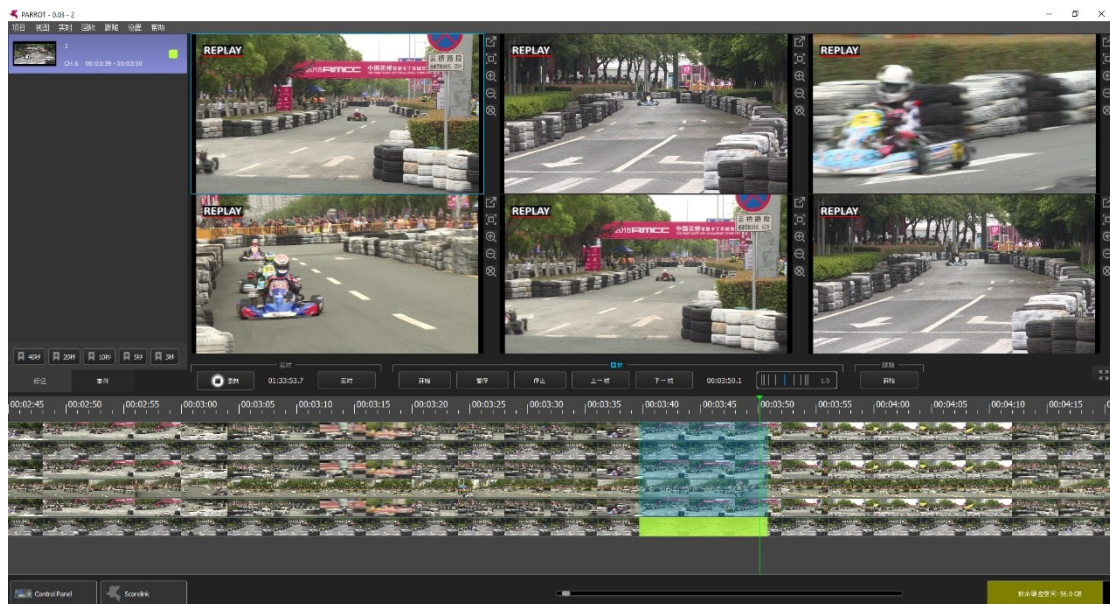

2.5 录像审议服务器

项目名称	详细信息
录像审议服务器	型号：KS-PARROT-2C/4C/6C 视频输入：支持 2/4/6 路 SDI 同时输入 视频输出：DP*2 视频格式：1080P 录制能力：≥ 10 小时 多画面监控：支持

软件操作界面：

设备参数

基本参数	
型号	KS-PARROT-2C/4C/6C
尺寸	483mm × 430mm × 90mm (W×D×H)
净重	8 公斤
颜色	黑色
机箱材质	铝合金
主要接口	
输入	SDI*2/4/6
输出	DP*2
工作环境	
工作温度	-5°C ~ 45°C
存储温度	-40°C ~ 80°C
相对湿度	5% ~ 95%，无凝结
输入电压	AC 100V~240V
主要功能	
<ul style="list-style-type: none">● 后台不间断视频 (1080p) 录制长达 10 小时，后台录制不受视频查询及视频回放操作的影响。● 支持每秒 20 帧画面的视频回放，可捕捉 0.05 秒一格的动作变化。● 可对视频流进行段落分割，每个视频段落将作为一个视频事件存储于事件列表，可自定义视频事件的名称，以方便查询。● 可对视频流中重要的视频内容做标记，点击标记即可回放该段视频，可用于标记比赛期间重要或有疑问的时刻。● 提供 2 路回放视频输出信号，可同时输出视频回放画面至 LCD 液晶显示器和场馆的 LED 大屏。	