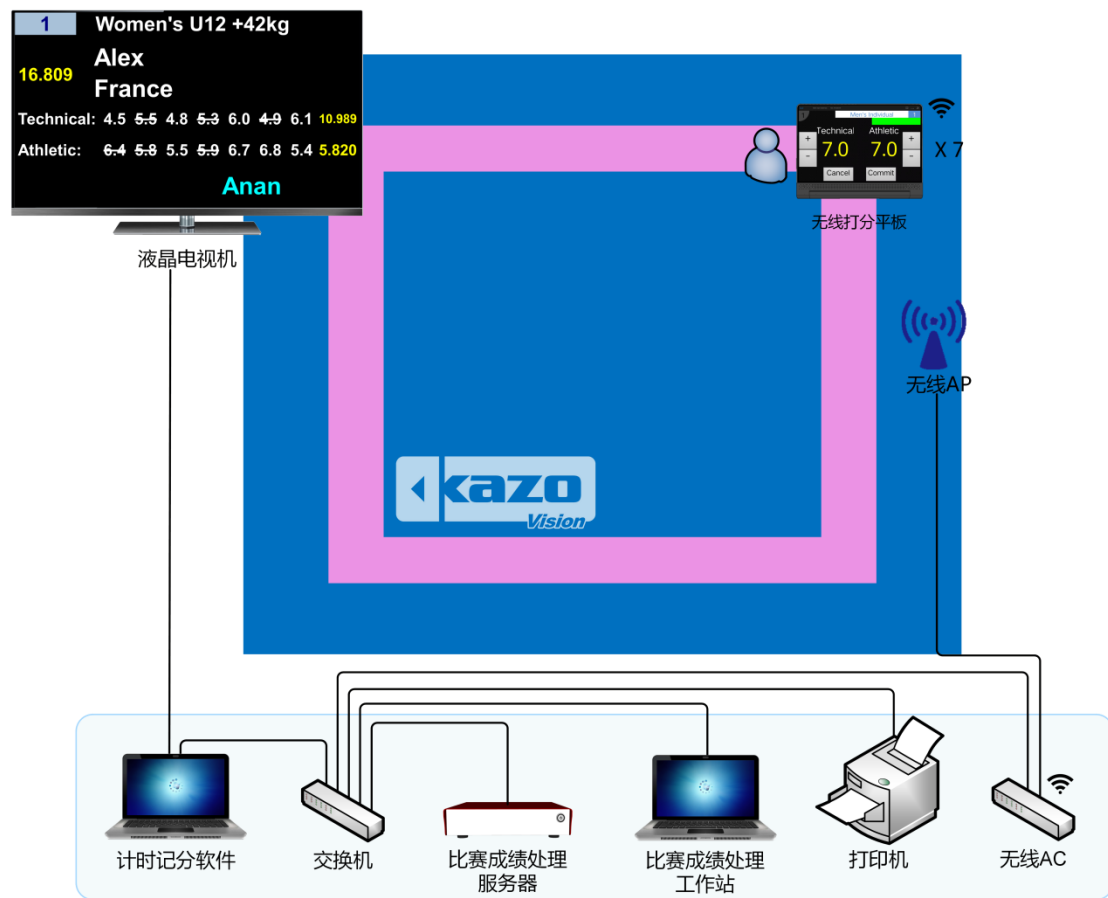

空手道型计时记分方案

1. 前言

本方案是一份空手道体育场的 LED 显示屏的标准方案。

系统符合 CKA 等比赛规则。

通过**比赛计时记分系统**、**比赛成绩处理系统**、**比赛录像审议系统**等多个系统协同工作，可完成：比赛编排、现场计时记分操作及显示、运动员及裁判信息显示、成绩报表及积分排名查询输出、实时比赛视频慢动作回放、广告及临时通知插播等多项功能。

该系统是众多智能化、专业性室内体育场馆的理想选择。

1.1 系统架构

整个系统由多个子系统组成，包括：比赛计时记分系统、比赛成绩处理系统、比赛录像审议系统组成。

每个子系统都可独立工作，也可协同共享数据，客户可根据实际应用需求灵活配置。

● 比赛计时记分系统

ULTRA SCORE 比赛计时记分系统由比赛计时记分软件、无线通讯主机等计时记分设备组成。

在比赛中主要由裁判操作，可实现裁判计时记分工作及实时记分牌显示。

系统符合国际比赛规则。

● 比赛成绩处理系统

由比赛成绩处理服务器、比赛成绩处理工作站、打印机等设备组成。

在比赛中主要由技术官员操作，与报名系统、计时记分系统及手球技术统计联动，可实现：参赛人员管理、比赛编排、比赛成绩管理、技术统计、场地调度、成绩名次查询分享等功能。

● 比赛录像审议系统

PARROT 比赛录像审议系统由录像审议服务器、录像审议操作面板、摄像机组成。

在比赛中由电子裁判员操作，与比赛计时记分系统联动，裁判的打分记录将自动记入录像审议系统，同步叠加显示于发生时刻的视频画面上，并在保证比赛录制不间断的同时，支持多种形式视频查询，图像定格，多级变速的慢动作回放。

本系统可用于为比赛中的争议提供技术依据，最大限度减少比赛过程的错判、误判和漏判，维护竞赛的公平和公正；也可满足体育教学中的回放需求。

1.2 系统框图

系统介绍

- 1) **局域网**: 场馆内设立局域网或无线局域网, 将 LED 显示屏控制电脑、每个场地的裁判专用电脑、无线打分平板、比赛成绩处理服务器、比赛成绩处理工作站、录像审议服务器、打印机连入网络。
- 2) **LED 屏**: 在 LED 屏控制电脑上安装比分显示软件, 用于汇总显示各场地记分牌信息或排名。
- 3) **液晶电视机**: 每个场地设置一台液晶电视机, 通过视频线连接至每个场地的裁判专用电脑, 用于实时显示单场地记分牌。
- 4) **裁判专用电脑**: 每个场地的裁判席设置一台裁判专用电脑, 安装 Ultra Score 软件、用于单场地比赛的计时记分。
- 5) **无线打分平板**: 每个场地的裁判席设置 7 台无线打分平板, 通过 WiFi 与 Ultra Score 软件连接, 用于比赛裁判打分。
- 6) **比赛成绩处理服务器及比赛成绩处理工作站**: 安装于后台技术席或裁判席, 为核心比赛数据处理设备, 使用网线接入局域网。
- 7) **录像审议服务器及控制面板**: 录像审议服务器安装于场边仲裁席或裁判席, 通过网线或 WIFI 连入局域网, 控制面板通过 USB 线与服务器连接。用于为比赛提供实时视频回放, 为仲裁提供依据。