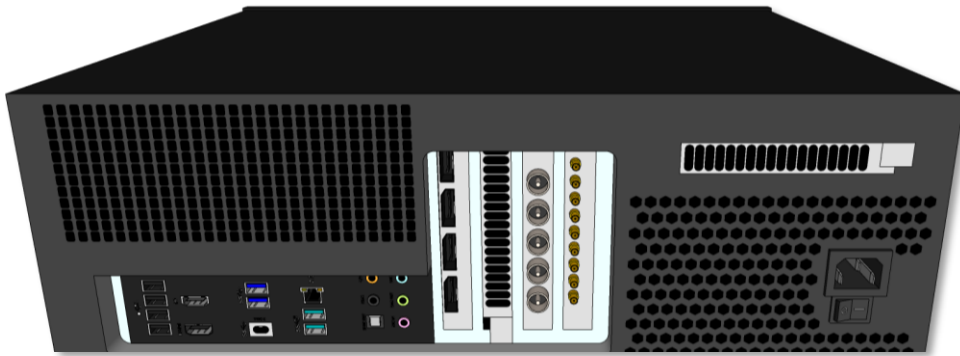

2.5 录像审议服务器

项目名称	详细信息
录像审议服务器	型号：KS-PARROT-2C/4C/6C 视频输入：支持 2/4/6 路 SDI 同时输入 视频输出：DP*2 视频格式：1080P 录制能力：≥ 10 小时 多画面监控：支持