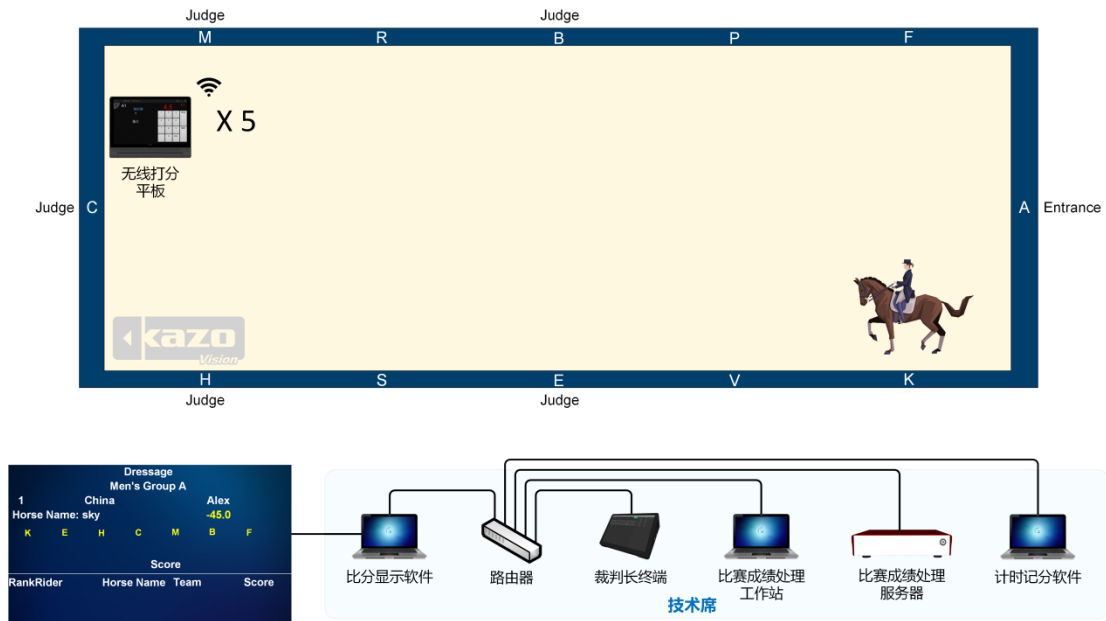

每个子系统都可独立工作，也可协同共享数据，客户可根据实际应用需求灵活配置。

- **比赛计时记分系统**

ULTRA SCORE 比赛计时记分系统由比赛计时记分软件、裁判长终端、无线打分平板、比分显示软件等计时记分设备组成。

在比赛中主要由裁判操作，可实现裁判计时记分工作及实时记分牌显示。

- **比赛成绩处理系统**

由比赛成绩处理服务器、比赛成绩处理工作站等设备组成。

在比赛中主要由技术官员操作，与报名系统、计时记分系统联动，可实现：参赛人员管理、比赛编排、比赛成绩管理、场地调度、成绩名次查询分享等功能。

1.2 系统框架

系统结构说明

- 1) 本系统支持单场地和多场地比赛的比录入及实时上屏显示。
- 2) 每个场地应配无线打分平板、比赛计时记分软件，显示当前本场地的比分、局比分及运动员信息。
- 3) 同时比分信息通过 Ultra Score 系统处理后传输回上屏显示电脑，汇总显示于赛场的 LED 大屏上。
- 4) 比赛成绩管理服务器支持比赛编排、比分数据处理、成绩排名统计、成绩汇总打印等功能。

1.3 配置清单 (单场地)

2.3 裁判长终端

产品名称	详细描述
裁判长终端	<p>型号: KS-RETM</p> <p>尺寸: 281 x 173 x 39 (mm)</p> <p>屏幕: 11.6 英寸</p> <p>分辨率: 1920*1080</p> <p>内存: 8GB</p> <p>硬盘: SSD 180GB</p> <p>操作系统: WIN 10</p> <p>接口: USB3.0*4, USB2.0*2, LAN*1, DC-19V 电源*1, 3.5mm 音频输出*1, HDMI *1</p> <p>电池: 无内置电池</p> <p>通讯: 有线/WIFI</p> <p>支持: 马术盛装舞步</p> <p>功能:</p> <ul style="list-style-type: none">◆ 可实时监控场地上裁判员的评分情况。◆ 可对不合理的评分作修改或提醒。◆ 可实现显示得分的总控制。◆ 可查看当前实时的排名信息。