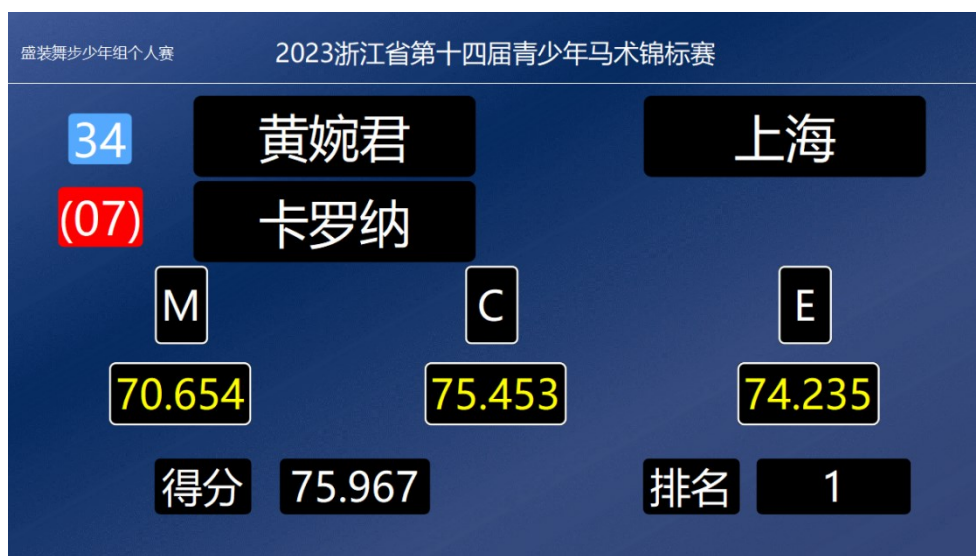

2.4 比分显示软件

项目名称	详细信息
比分显示软件	◆ 型号：SCB VIEWER ◆ 支持：马术盛装舞步 ◆ 适用于 LED/LCD 显示比分、赛队、队员信息、队徽、国旗、logo；显示比赛时间、暂停时间、系统时间等功能。 ◆ 软件记分界面符合相应国际比赛规则。 ◆ 可调整比赛界面布局，增加删减显示内容。可设置编辑字体颜色、字体等特效。 ◆ 可协同计时记分系统，实时显示单场地比分画面和汇总显示多场地比分画面。 ◆ 汇总显示画面可根据比赛进程自动调节显示布局。 ◆ 可协同成绩处理系统，实时显示比赛检录、成绩公告、排名公告等画面。 ◆ 数据自动备份，如遇电脑故障或断电，重启后即恢复先前画面。