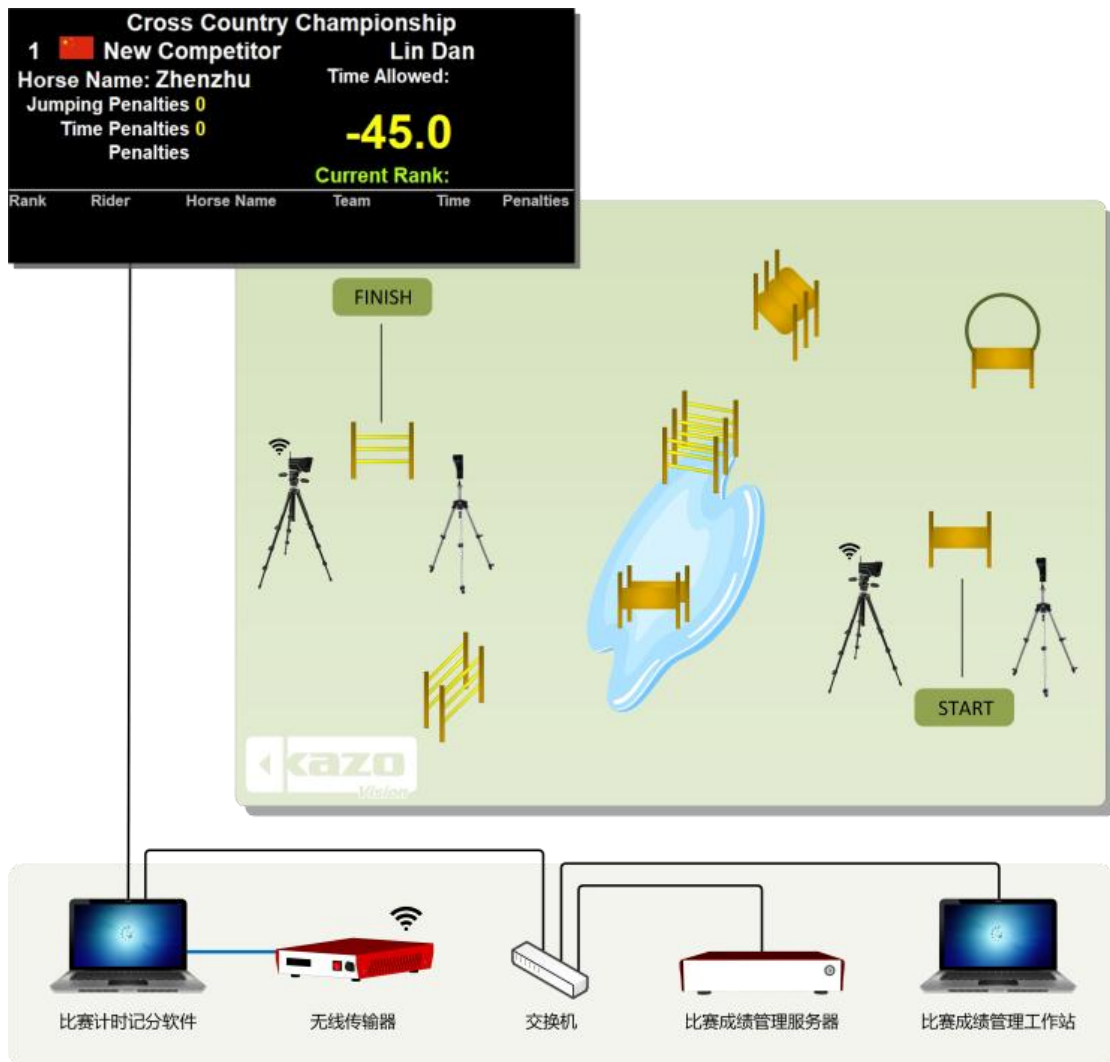

马术越野计时记分方案

1. 前言

本方案是一份体育场馆 LED 显示屏的标准方案，主要是针对举行国内正规马术比赛的场馆来设计的。该系统可实现比赛出场顺序、比分信息、比赛成绩、两轮成绩及团体成绩排名的显示，广告显示以及临时通知插播等功能，是众多体育场馆的理想选择。

2021 年 苏州市青少年阳光体育联赛

1.1 系统结构

系统结构说明

- 1) 体育馆安装一块或两块 LED 显示屏，两块屏后的控制室内分别设立控制电脑，负责大屏的控制和显示，大屏通过 LED 数据和控制电脑相连。
- 2) 场馆内设立局域网，两台 LED 显示屏控制电脑都连入网络，同时比赛期间放于场边的裁判操作电脑连入局域网。
- 3) 无线传输器与上屏控制电脑连接，切光器与无线传输器通过无线信号通讯。

2. 分项目产品说明

2.1 体育场馆比赛记分系统

项目名称	详细信息
标准网络版	<ul style="list-style-type: none">◆ 支持一个远程播放端, 裁判可远程打分◆ 支持: 马术 (越野)◆ 中文版◆ 含一个加密狗

马术比分显示界面:

Cross Country					
Cross Country Championship					
1		New Competitor		Lin Dan	
Horse Name: Zhenzhu			Time Allowed:		
Jumping Penalties 0					
Time Penalties 0					
Penalties			-45.0		
			Current Rank:		
Rank	Rider	Horse Name	Team	Time	Penalties

2.2 无线通讯主机

项目名称	详细信息
无线通讯主机	型号：KS-WH-G 尺寸：280x200x50 (mm) 通讯：433MHz Wireless 通讯距离：100m 功能： ◆ 须配合马术比赛记分软件使用

2.3 马术红外传感切光器

项目名称	详细信息
红外传感切光器	型号：KS-PTCL 尺寸：180x85x50 (mm) 通讯：433MHz Wireless 功能： <ul style="list-style-type: none">◆ 自动判断切光，并发送无线信号◆ 切光感应距离 12 米◆ 可任意设置为起点，终点，或两段赛终点

2.4 马术反光板

项目名称	详细信息
反光板	型号：KS-PTCL-REFL 尺寸：90x130x55 (mm) 功能： ◆ 反射切光器的光线

2.5 比赛成绩管理服务器

项目名称	详细信息
比赛成绩管理服务器	<p>型号：KS-MMS-MINI</p> <p>尺寸：260x135x35 (mm)</p> <p>重量：1.0 KG</p> <p>功能：</p> <ul style="list-style-type: none"> ● 方便的建立比赛，以及导入参赛者信息。 ● 支持以不同赛制编排比赛，包括：淘汰赛，循环赛，等。 ● 为各场馆/场地的计分软件提供比赛信息。 ● 收集计分软件的实时成绩与统计信息。监控比赛进度。 ● 生成各类标准报表。包括：出场顺序表，成绩公告，综合成绩公告，排名表，等等。 ● 支持使用自定义打印模板来打印奖状。 ● 支持打印团体积分表。 ● 开放的数据接口，可提供 ODF 兼容的数据。